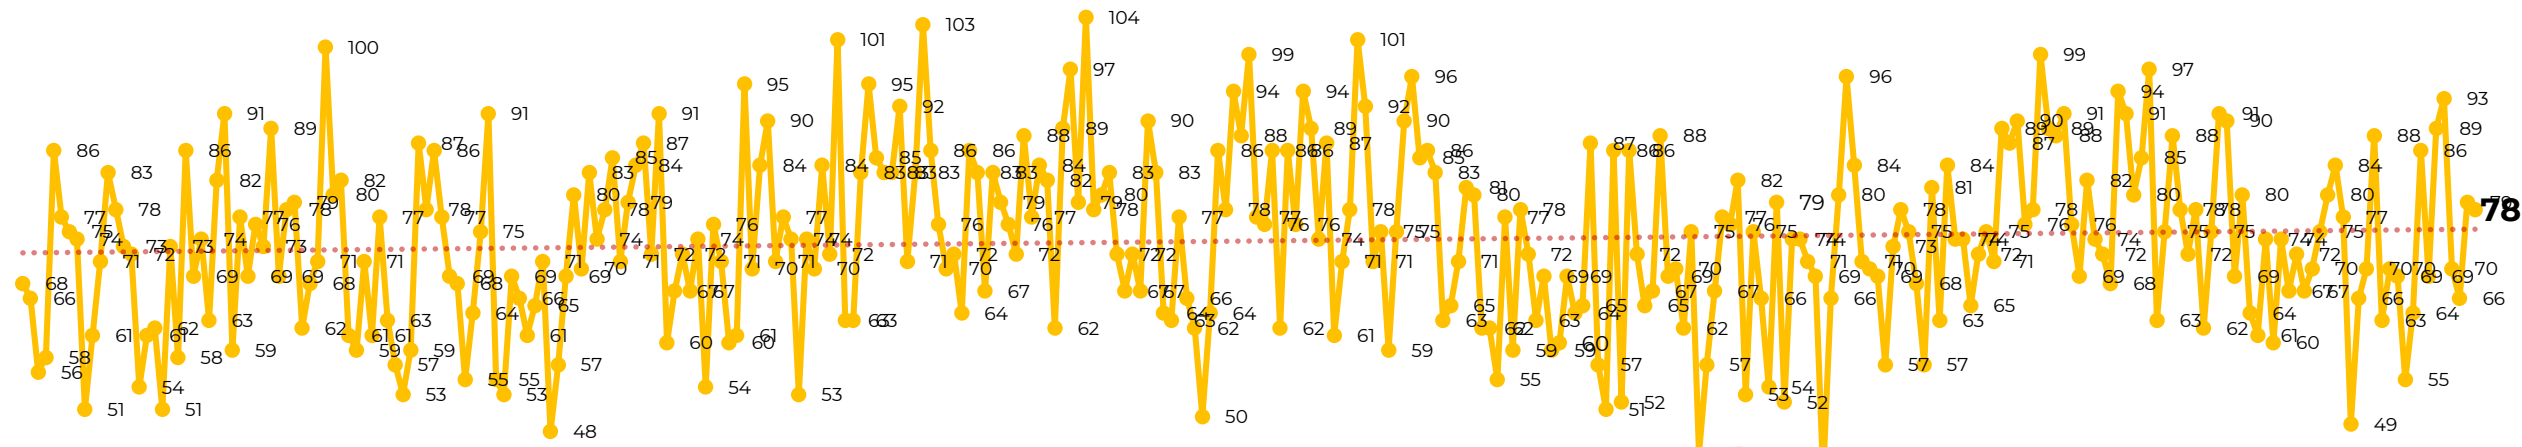

## Víctimas reportadas por delito de homicidio (Fiscalías Estatales y Dependencias Federales)

Entidades	Noviembre 14
Aguascalientes	0
<b>Baja California</b>	<b>8</b>
Baja California Sur	0
Campeche	0
Chiapas	2
<b>Chihuahua</b>	<b>8</b>
Ciudad de México	2
Coahuila	0
Colima	6
Durango	0
Estado de México	6
<b>Guanajuato</b>	<b>15</b>
Guerrero	5
Hidalgo	1
Jalisco	2
Michoacán	1

## HOMICIDIOS DOLOSOS TENDENCIA MENSUAL (víctimas)

Mes	Víctimas	Promedio Diario	Días	Mes	Víctimas	Promedio Diario	Días	Mes	Víctimas	Promedio Diario	Días	Mes	Víctimas	Promedio Diario	Días	Mes	Víctimas	Promedio Diario	Días	
Jul-22	2,331	75.1	31	Feb-23	1,987	70.9	28	Sep-23	2,196	73.2	30	Abr-24	2,349	78.3	30	Nov-24	1,039	74.2	14	
Ago-22	2,304	74.3	31	Mar-23	2,283	73.6	31	Oct-23	2,148	69.2	31	May-24	2,410	77.7	31					
Sep-22	2,329	77.6	30	Abr-23	2,159	71.9	30	Nov-23	2,101	70.0	30	Jun-24	2,363	78.7	30					
Oct-22	2,481	80.0	31	May-23	2,350	75.8	31	Dic-23	2,051	66.2	31	Jul-24	2,151	69.3	31					
Nov-22	2,071	69.0	30	Jun-23	2,303	76.7	30	Ene-24	2,127	68.6	31	Ago-24	2,143	69.1	31					
Dic-22	2,277	73.4	31	Jul-23	2,204	71.0	31	Feb-24	2,077	71.6	29	Sep-24	2,350	78	30					
Ene-23	2,303	74.3	31	Ago-23	2,216	71.4	31	Mar-24	2,192	70.7	31	Oct-24	2,293	73.9	31					