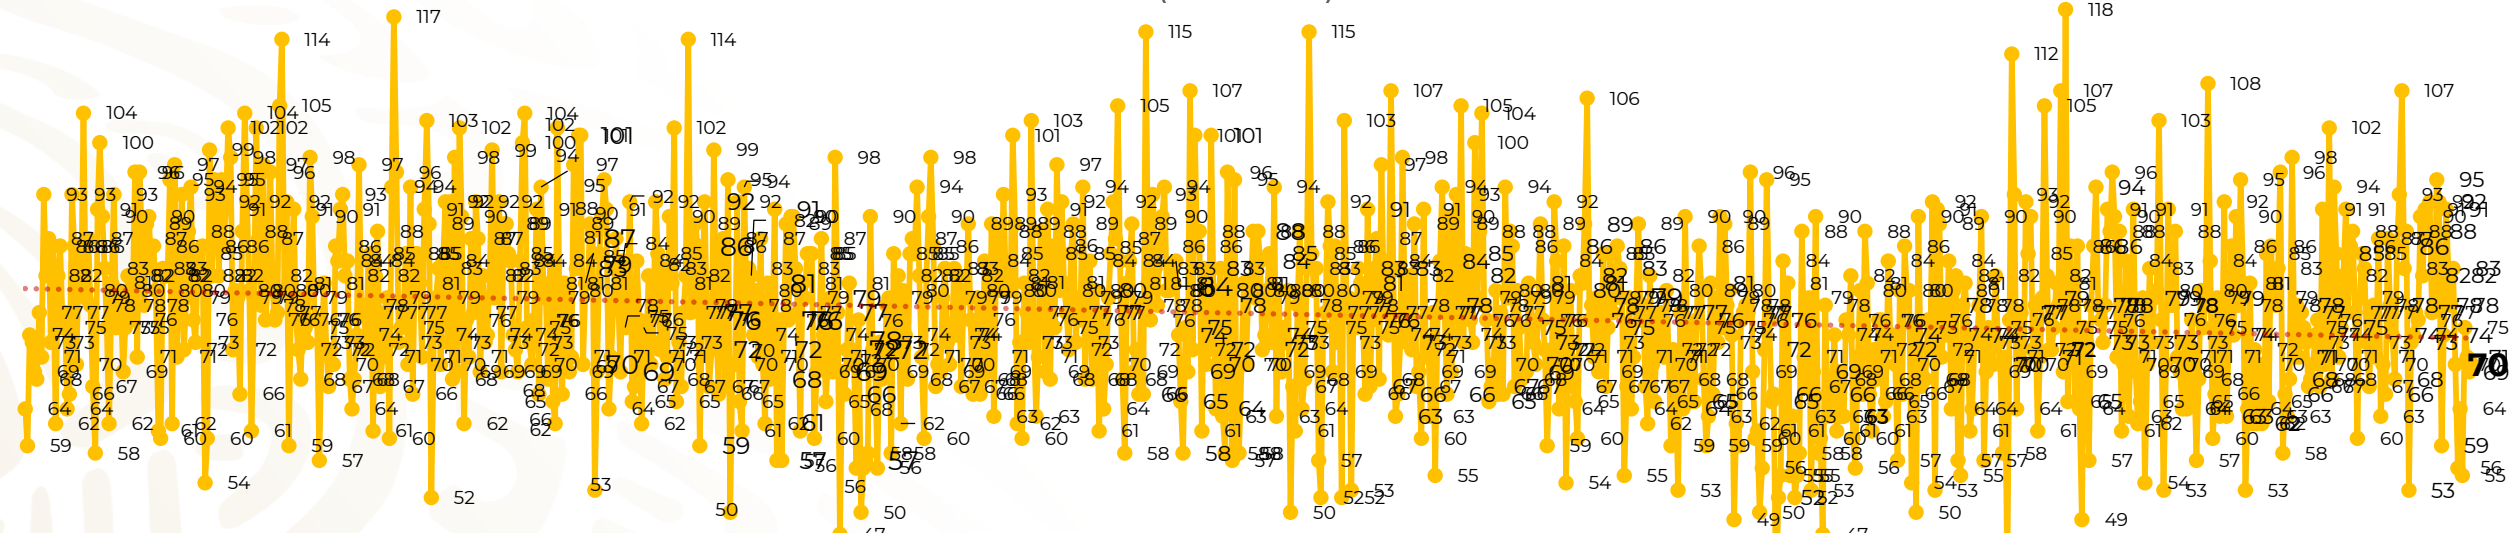

## Víctimas reportadas por delito de homicidio (Fiscalías Estatales y Dependencias Federales)

Entidades	Noviembre 14
Aguascalientes	0
Baja California	4
Baja California Sur	0
Campeche	1
Chiapas	1
Chihuahua	1
Ciudad de México	2
Coahuila	0
Colima	0
Durango	0
<b>Estado de México</b>	<b>6</b>
<b>Guanajuato</b>	<b>11</b>
Guerrero	5
Hidalgo	1
<b>Jalisco</b>	<b>9</b>
Michoacán	3

Entidades	Noviembre 14
Morelos	2
Nayarit	0
Nuevo León	4
Oaxaca	2
Puebla	2
Querétaro	0
Quintana Roo	2
San Luis Potosí	2
Sinaloa	2
Sonora	0
Tabasco	1
Tamaulipas	4
Tlaxcala	0
Veracruz	3
Yucatán	0
Zacatecas	2
<b>Total</b>	<b>70</b>

## HOMICIDIOS DOLOSOS TENDENCIA MENSUAL (víctimas)

Mes	Víctimas	Promedio Diario	Días	Mes	Víctimas	Promedio Diario	Días	Mes	Víctimas	Promedio Diario	Días	Mes	Víctimas	Promedio Diario	Días	Mes	Víctimas	Promedio Diario	Días
Mar-20	2,585	83.4	31	Oct-20	2,429	78.3	31	May-21	2,462	79.4	31	Dic-21	2,274	73.3	31	Jul-22	2,331	75.1	31
Abr-20	2,492	83.1	30	Nov-20	2,303	76.7	30	Jun-21	2,251	75.0	30	Ene-22	2,061	66.5	31	Ago-22	2,304	74.3	31
May-20	2,423	78.2	31	Dic-20	2,194	70.8	31	Jul-21	2,381	76.8	31	Feb-22	1,933	69.0	28	Sep-22	2,329	77.6	30
Jun-20	2,413	80.4	30	Ene-21	2,379	76.7	31	Ago-21	2,414	77.9	31	Mar-22	2,241	72.3	31	Oct-22	2,481	80.0	31
Jul-20	2,519	81.2	31	Feb-21	2,206	78.7	28	Sep-21	2,405	80.2	30	Abr-22	2,131	71.0	30	Nov-22	997	71.2	14
Ago-20	2,524	81.4	31	Mar-21	2,444	78.8	31	Oct-21	2,332	75.2	31	May-22	2,472	79.7	31				
Sep-20	2,315	77.1	30	Abr-21	2,370	79.0	30	Nov-21	2,242	74.7	30	Jun-22	2,289	76.3	30				