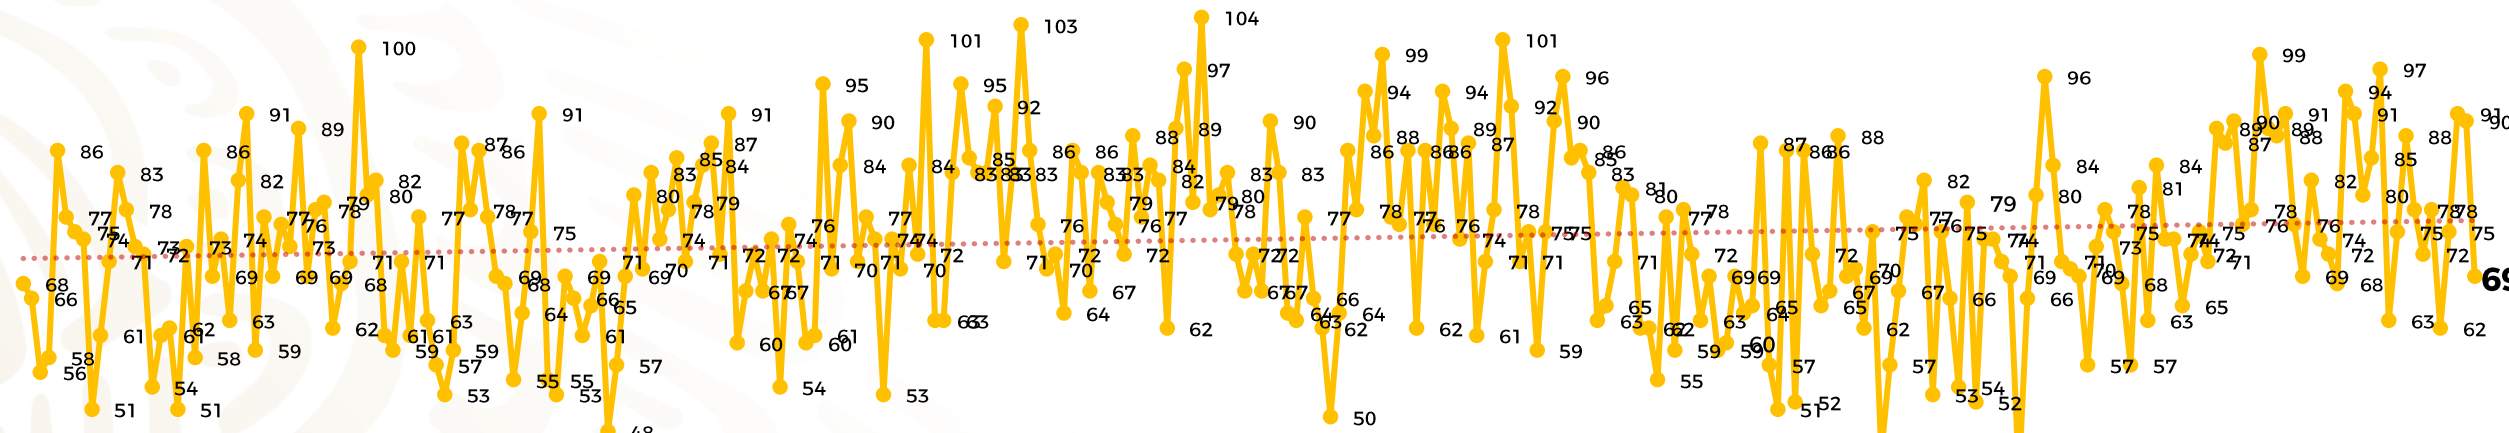

Víctimas reportadas por delito de homicidio (Fiscalías Estatales y Dependencias Federales)

Entidades	Octubre 14
Aguascalientes	0
Baja California	4
Baja California Sur	0
Campeche	0
Chiapas	2
Chihuahua	6
Ciudad de México	4
Coahuila	0
Colima	0
Durango	0
Estado de México	4
Guanajuato	6
Guerrero	2
Hidalgo	0
Jalisco	3
Michoacán	5

Víctimas reportadas por delito de homicidio (Fiscalías Estatales y Dependencias Federales)

HOMICIDIOS DOLOSOS TENDENCIA MENSUAL (víctimas)

Mes	Víctimas	Promedio Diario	Días	Mes	Víctimas	Promedio Diario	Días	Mes	Víctimas	Promedio Diario	Días	Mes	Víctimas	Promedio Diario	Días	Mes	Víctimas	Promedio Diario	Días
Dic-21	2,274	73.3	31	Jul-22	2,331	75.1	31	Feb-23	1,987	70.9	28	Sep-23	2,196	73.2	30	Abr-24	2,349	78.3	30
Ene-22	2,061	66.5	31	Ago-22	2,304	74.3	31	Mar-23	2,283	73.6	31	Oct-23	2,148	69.2	31	May-24	2,410	77.7	31
Feb-22	1,933	69.0	28	Sep-22	2,329	77.6	30	Abr-23	2,159	71.9	30	Nov-23	2,101	70.0	30	Jun-24	2,363	78.7	30
Mar-22	2,241	72.3	31	Oct-22	2,481	80.0	31	May-23	2,350	75.8	31	Dic-23	2,051	66.2	31	Jul-24	2,151	69.3	31
Abr-22	2,131	71.0	30	Nov-22	2,071	69.0	30	Jun-23	2,303	76.7	30	Ene-24	2,127	68.6	31	Ago-24	2,143	69.1	31
May-22	2,472	79.7	31	Dic-22	2,277	73.4	31	Jul-23	2,204	71.0	31	Feb-24	2,077	71.6	29	Sep-24	2,350	78	30
Jun-22	2,289	76.3	30	Ene-23	2,303	74.3	31	Ago-23	2,216	71.4	31	Mar-24	2,192	70.7	31	Oct-24	1,103	78.7	14