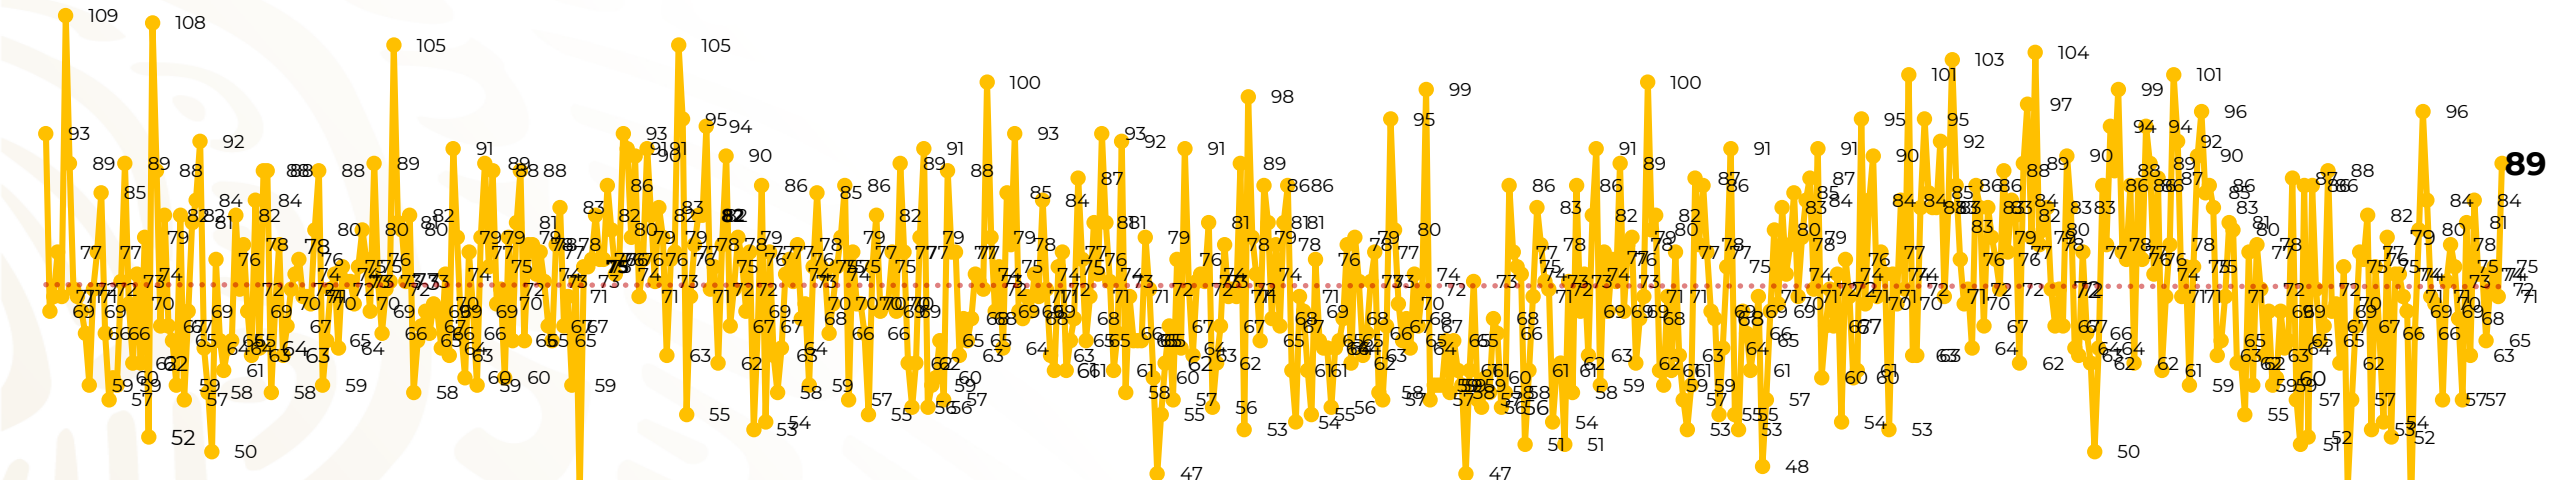

Víctimas reportadas por delito de homicidio (Fiscalías Estatales y Dependencias Federales)

Entidades	Septiembre 14
Aguascalientes	0
Baja California	7
Baja California Sur	0
Campeche	0
Chiapas	3
Chihuahua	1
Ciudad de México	3
Coahuila	0
Colima	2
Durango	0
Estado de México	7
Guanajuato	13
Guerrero	0
Hidalgo	0
Jalisco	4
Michoacán	6

Entidades	Septiembre 14
Morelos	2
Nayarit	1
Nuevo León	8
Oaxaca	1
Puebla	10
Querétaro	0
Quintana Roo	2
San Luis Potosí	1
Sinaloa	3
Sonora	4
Tabasco	5
Tamaulipas	1
Tlaxcala	0
Veracruz	3
Yucatán	1
Zacatecas	1
Total	89

Víctimas reportadas por delito de homicidio (Fiscalías Estatales y Dependencias Federales)

HOMICIDIOS DOLOSOS TENDENCIA MENSUAL (víctimas)

Mes	Víctimas	Promedio Diario	Días	Mes	Víctimas	Promedio Diario	Días	Mes	Víctimas	Promedio Diario	Días	Mes	Víctimas	Promedio Diario	Días	Mes	Víctimas	Promedio Diario	Días
Dic-21	2,274	73.3	31	Jul-22	2,331	75.1	31	Feb-23	1,987	70.9	28	Sep-23	2,196	73.2	30	Abr-24	2,349	78.3	30
Ene-22	2,061	66.5	31	Ago-22	2,304	74.3	31	Mar-23	2,283	73.6	31	Oct-23	2,148	69.2	31	May-24	2,410	77.7	31
Feb-22	1,933	69.0	28	Sep-22	2,329	77.6	30	Abr-23	2,159	71.9	30	Nov-23	2,101	70.0	30	Jun-24	2,363	78.7	30
Mar-22	2,241	72.3	31	Oct-22	2,481	80.0	31	May-23	2,350	75.8	31	Dic-23	2,051	66.2	31	Jul-24	2,151	69.3	31
Abr-22	2,131	71.0	30	Nov-22	2,071	69.0	30	Jun-23	2,303	76.7	30	Ene-24	2,127	68.6	31	Ago-24	2,143	69.1	31
May-22	2,472	79.7	31	Dic-22	2,277	73.4	31	Jul-23	2,204	71.0	31	Feb-24	2,022	72.2	28	Sep-24	1,026	73.2	14
Jun-22	2,289	76.3	30	Ene-23	2,303	74.3	31	Ago-23	2,216	71.4	31	Mar-24	2,192	70.7	31				