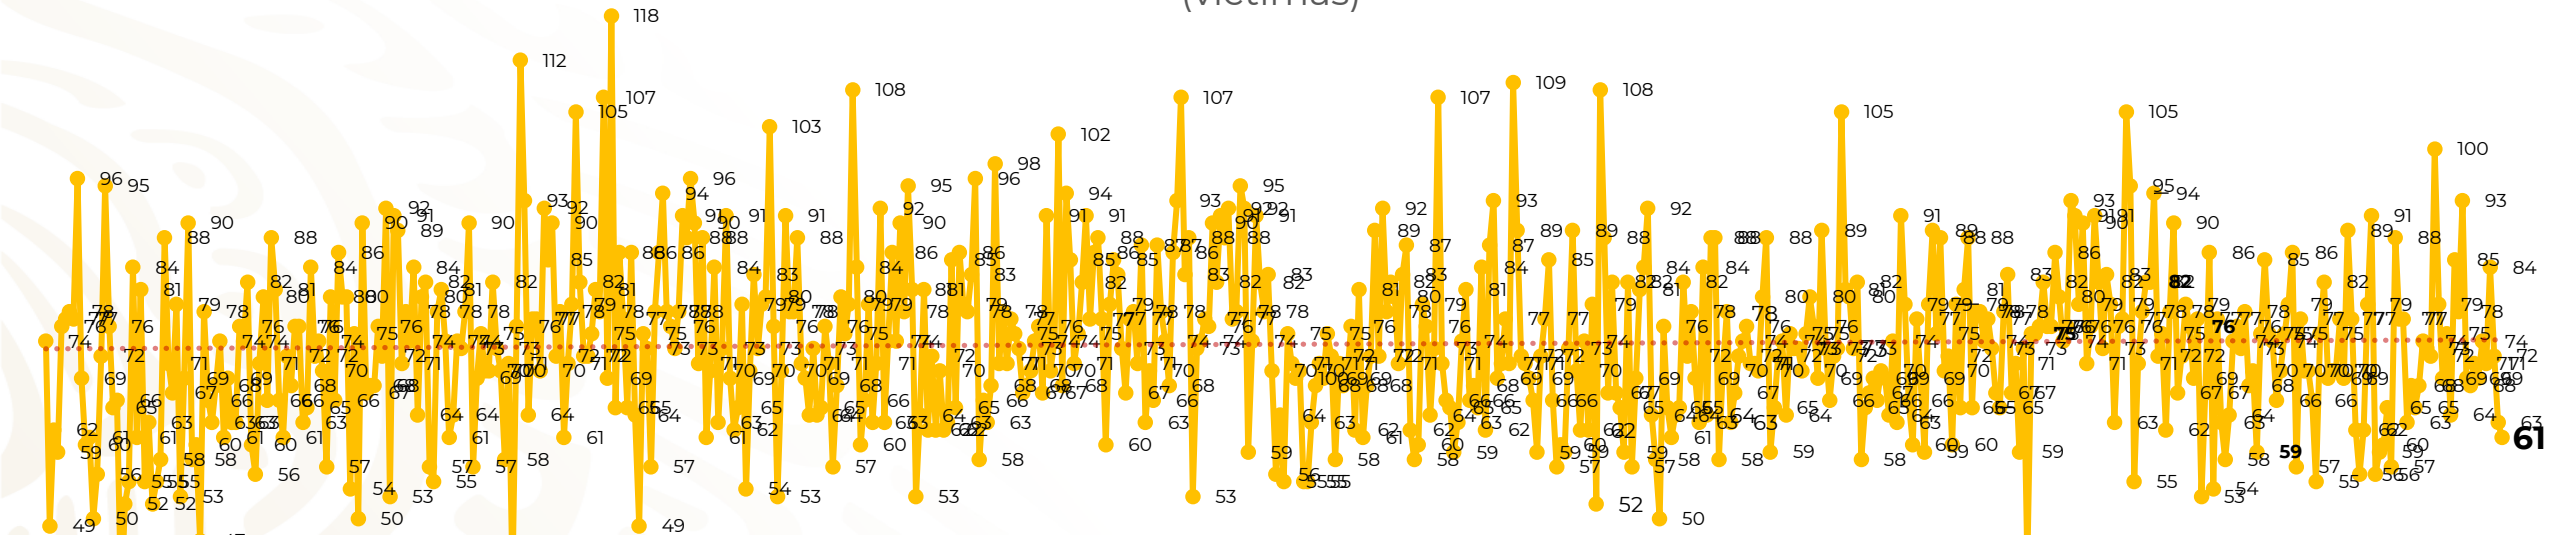

Víctimas reportadas por delito de homicidio (Fiscalías Estatales y Dependencias Federales)

Entidades	Septiembre 14
Aguascalientes	0
Baja California	2
Baja California Sur	0
Campeche	0
Chiapas	1
Chihuahua	5
Ciudad de México	2
Coahuila	1
Colima	1
Durango	0
Estado de México	7
Guanajuato	14
Guerrero	2
Hidalgo	0
Jalisco	3
Michoacán	3

Entidades	Septiembre 14
Morelos	2
Nayarit	0
Nuevo León	3
Oaxaca	4
Puebla	2
Querétaro	0
Quintana Roo	0
San Luis Potosí	2
Sinaloa	1
Sonora	2
Tabasco	0
Tamaulipas	1
Tlaxcala	0
Veracruz	0
Yucatán	0
Zacatecas	3
Total	61

Víctimas reportadas por delito de homicidio (Fiscalías Estatales y Dependencias Federales)

HOMICIDIOS DOLOSOS TENDENCIA MENSUAL (víctimas)

Mes	Víctimas	Promedio Diario	Días	Mes	Víctimas	Promedio Diario	Días	Mes	Víctimas	Promedio Diario	Días	Mes	Víctimas	Promedio Diario	Días	Mes	Víctimas	Promedio Diario	Días	
May-21	2,462	79.4	31	Dic-21	2,274	73.3	31	Jul-22	2,331	75.1	31	Feb-23	1,987	70.9	28	Sep-23	1,022	73	14	
Jun-21	2,251	75.0	30	Ene-22	2,061	66.5	31	Ago-22	2,304	74.3	31	Mar-23	2,283	73.6	31					
Jul-21	2,381	76.8	31	Feb-22	1,933	69.0	28	Sep-22	2,329	77.6	30	Abr-23	2,159	71.9	30					
Ago-21	2,414	77.9	31	Mar-22	2,241	72.3	31	Oct-22	2,481	80.0	31	May-23	2,350	75.8	31					
Sep-21	2,405	80.2	30	Abr-22	2,131	71.0	30	Nov-22	2,071	69.0	30	Jun-23	2,303	76.7	30					
Oct-21	2,332	75.2	31	May-22	2,472	79.7	31	Dic-22	2,277	73.4	31	Jul-23	2,204	71.0	31					
Nov-21	2,242	74.7	30	Jun-22	2,289	76.3	30	Ene-23	2,303	74.3	31	Ago-23	2,216	71.4	31					