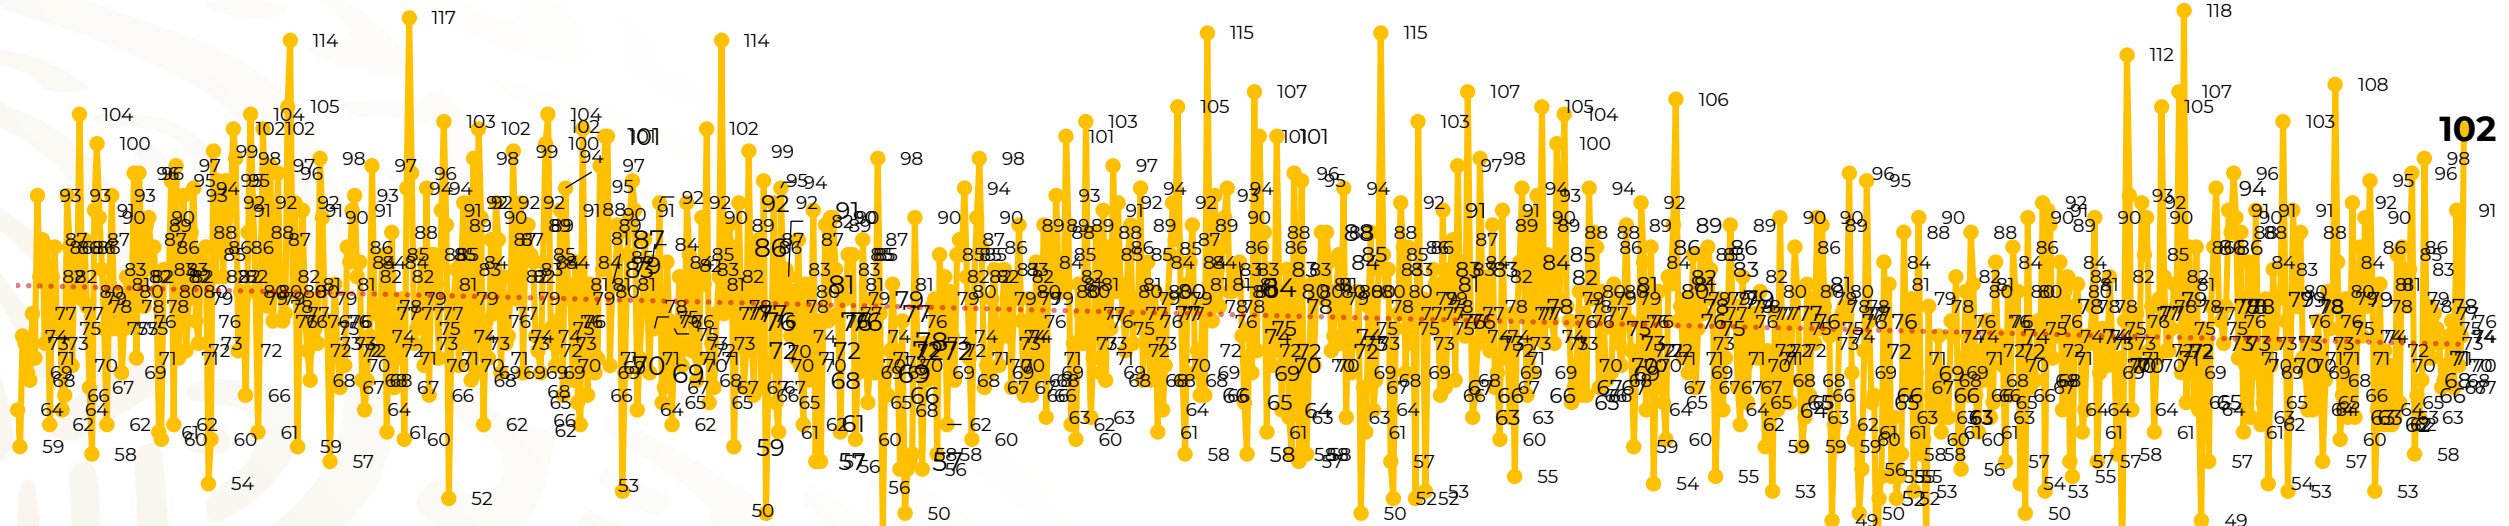

Víctimas reportadas por delito de homicidio (Fiscalías Estatales y Dependencias Federales)

Entidades	Septiembre 14
Aguascalientes	0
Baja California	7
Baja California Sur	0
Campeche	0
Chiapas	1
Chihuahua	3
Ciudad de México	2
Coahuila	1
Colima	4
Durango	1
Estado de México	8
Guanajuato	17
Guerrero	7
Hidalgo	1
Jalisco	3
Michoacán	7

Entidades	Septiembre 14
Morelos	5
Nayarit	0
Nuevo León	4
Oaxaca	3
Puebla	4
Querétaro	0
Quintana Roo	2
San Luis Potosí	5
Sinaloa	0
Sonora	2
Tabasco	3
Tamaulipas	3
Tlaxcala	0
Veracruz	3
Yucatán	0
Zacatecas	6
Total	102

Víctimas reportadas por delito de homicidio (Fiscalías Estatales y Dependencias Federales)

HOMICIDIOS DOLOSOS TENDENCIA MENSUAL (víctimas)

Mes	Víctimas	Promedio Diario	Días	Mes	Víctimas	Promedio Diario	Días	Mes	Víctimas	Promedio Diario	Días	Mes	Víctimas	Promedio Diario	Días	Mes	Víctimas	Promedio Diario	Días
Mar-20	2,585	83.4	31	Oct-20	2,429	78.3	31	May-21	2,462	79.4	31	Dic-21	2,274	73.3	31	Jul-22	2,331	75.1	31
Abr-20	2,492	83.1	30	Nov-20	2,303	76.7	30	Jun-21	2,251	75.0	30	Ene-22	2,061	66.5	31	Ago-22	2,304	74.3	31
May-20	2,423	78.2	31	Dic-20	2,194	70.8	31	Jul-21	2,381	76.8	31	Feb-22	1,933	69.0	28	Sep-22	1,055	75.3	14
Jun-20	2,413	80.4	30	Ene-21	2,379	76.7	31	Ago-21	2,414	77.9	31	Mar-22	2,241	72.3	31				
Jul-20	2,519	81.2	31	Feb-21	2,206	78.7	28	Sep-21	2,405	80.2	30	Abr-22	2,131	71.0	30				
Ago-20	2,524	81.4	31	Mar-21	2,444	78.8	31	Oct-21	2,332	75.2	31	May-22	2,472	79.7	31				
Sep-20	2,315	77.1	30	Abr-21	2,370	79.0	30	Nov-21	2,242	74.7	30	Jun-22	2,289	76.3	30				