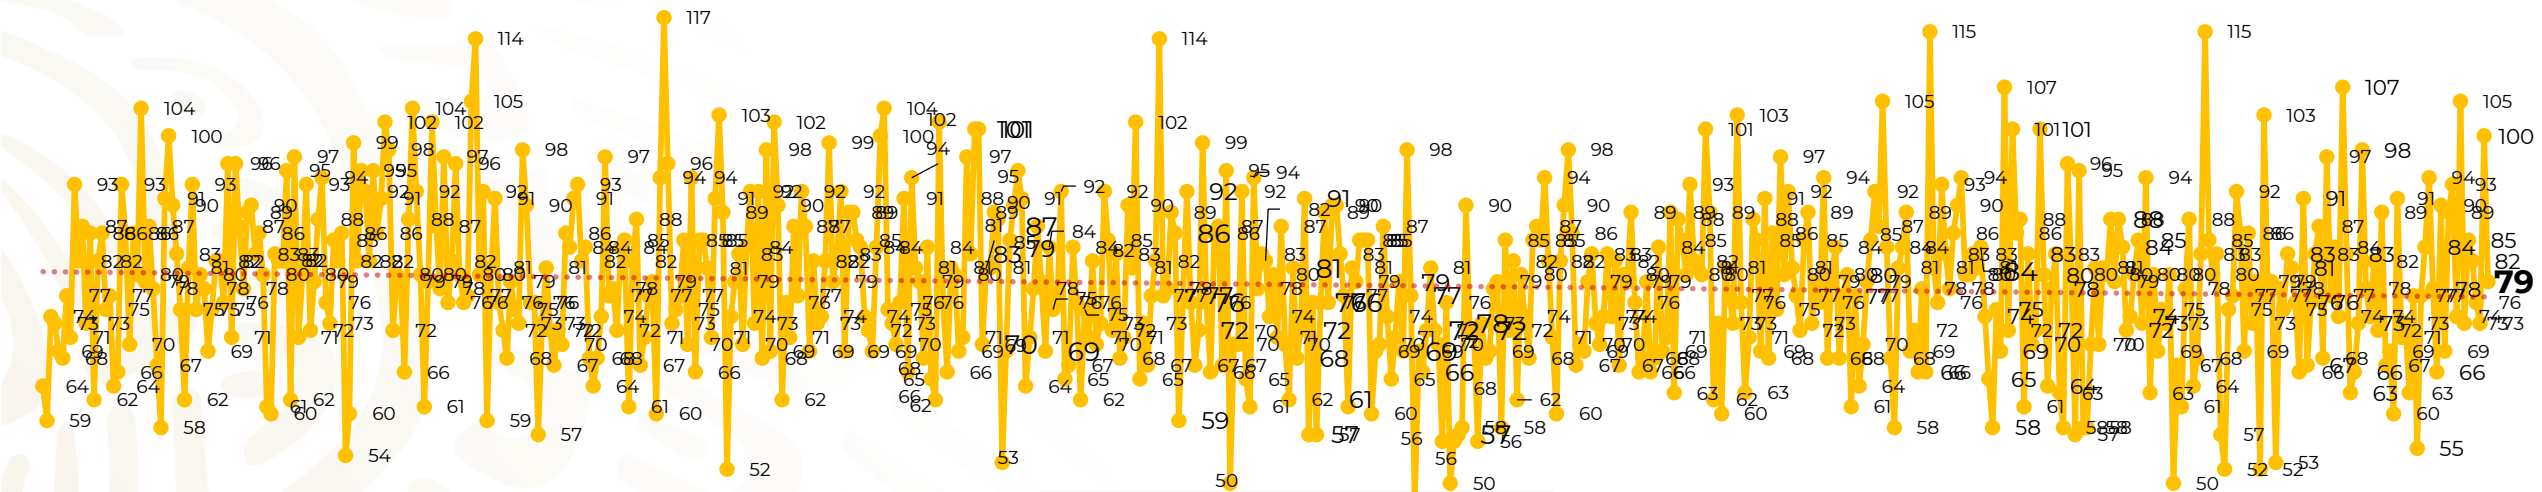

Víctimas reportadas por delito de homicidio (Fiscalías Estatales y Dependencias Federales)

Entidades	Septiembre 14
Aguascalientes	0
Baja California	1
Baja California Sur	0
Campeche	0
Chiapas	0
Chihuahua	4
Ciudad de México	0
Coahuila	0
Colima	1
Durango	1
Estado de México	7
Guanajuato	9
Guerrero	6
Hidalgo	0
Jalisco	6
Michoacán	8

Entidades	Septiembre 14
Morelos	2
Nayarit	2
Nuevo León	2
Oaxaca	0
Puebla	2
Querétaro	0
Quintana Roo	2
San Luis Potosí	2
Sinaloa	1
Sonora	6
Tabasco	0
Tamaulipas	2
Tlaxcala	0
Veracruz	1
Yucatán	1
Zacatecas	13
Total	79

Víctimas reportadas por delito de homicidio (Fiscalías Estatales y Dependencias Federales)

HOMICIDIOS DOLOSOS TENDENCIA MENSUAL (víctimas)

Mes	Víctimas	Promedio Diario	Días	Mes	Víctimas	Promedio Diario	Días	Mes	Víctimas	Promedio Diario	Días	Mes	Víctimas	Promedio Diario	Días	Mes	Víctimas	Promedio Diario	Días
Dic-18 ¹	2,153	79.7	27	Ago-19	2,469	79.6	31	Mar-20	2,585	83.4	31	Oct-20	2,429	78.3	31	May-21	2,462	79.4	31
Ene-19	2,326	75.0	31	Sep-19	2,386	79.5	30	Abr-20	2,492	83.1	30	Nov-20	2,303	76.7	30	Jun-21	2,251	75.0	30
Feb-19	2,326	83.1	28	Oct-19	2,356	76.0	31	May-20	2,423	78.2	31	Dic-20	2,194	70.8	31	Jul-21	2,381	76.8	31
Mar-19	2,404	77.5	31	Nov-19	2,370	79.0	30	Jun-20	2,413	80.4	30	Ene-21	2,379	76.7	31	Ago-21	2,414	77.9	31
Abr-19	2,227	74.2	30	Dic-19	2,444	78.8	31	Jul-20	2,519	81.2	31	Feb-21	2,206	78.7	28	Sep-21	1,154	82.4	14
May-19	2,384	76.9	31	Ene-20	2,376	76.6	31	Ago-20	2,524	81.4	31	Mar-21	2,444	78.8	31				
Jun-19	2,543	84.8	30	Feb-20	2,352	81.1	29	Sep-20	2,315	77.1	30	Abr-21	2,370	79.0	30				
Jul-19	2,414	77.8	31																