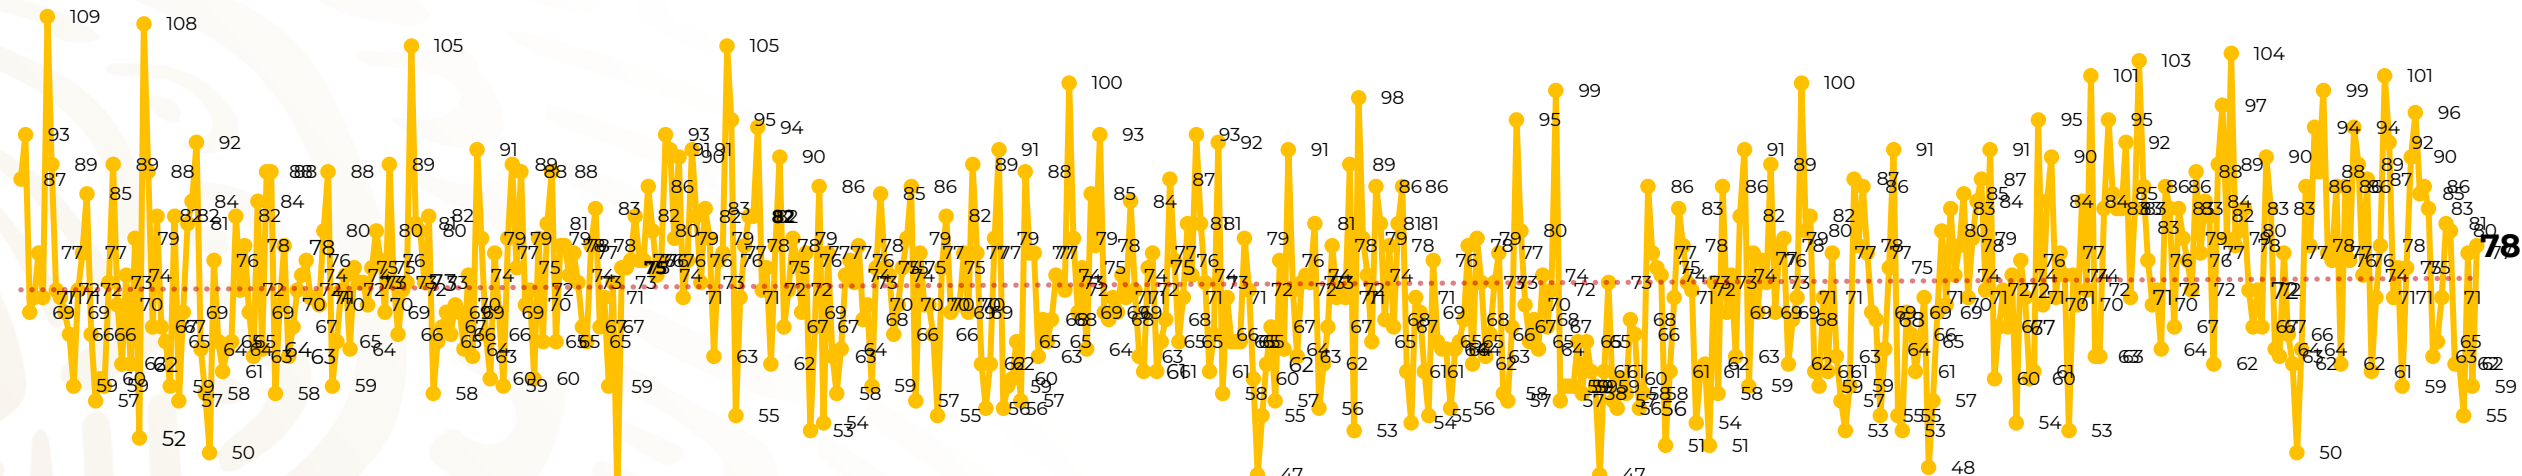

Víctimas reportadas por delito de homicidio (Fiscalías Estatales y Dependencias Federales)

Entidades	Julio 14
Aguascalientes	0
Baja California	2
Baja California Sur	0
Campeche	0
Chiapas	4
Chihuahua	6
Ciudad de México	0
Coahuila	0
Colima	2
Durango	0
Estado de México	12
Guanajuato	5
Guerrero	5
Hidalgo	2
Jalisco	3
Michoacán	3

Entidades	Julio 14
Morelos	4
Nayarit	0
Nuevo León	10
Oaxaca	1
Puebla	1
Querétaro	0
Quintana Roo	3
San Luis Potosí	2
Sinaloa	1
Sonora	1
Tabasco	0
Tamaulipas	3
Tlaxcala	1
Veracruz	5
Yucatán	0
Zacatecas	2
Total	78

Víctimas reportadas por delito de homicidio (Fiscalías Estatales y Dependencias Federales)

HOMICIDIOS DOLOSOS TENDENCIA MENSUAL (víctimas)

Mes	Víctimas	Promedio Diario	Días	Mes	Víctimas	Promedio Diario	Días	Mes	Víctimas	Promedio Diario	Días	Mes	Víctimas	Promedio Diario	Días	Mes	Víctimas	Promedio Diario	Días
Dic-21	2,274	73.3	31	Jul-22	2,331	75.1	31	Feb-23	1,987	70.9	28	Sep-23	2,196	73.2	30	Abr-24	2,349	78.3	30
Ene-22	2,061	66.5	31	Ago-22	2,304	74.3	31	Mar-23	2,283	73.6	31	Oct-23	2,148	69.2	31	May-24	2,410	77.7	31
Feb-22	1,933	69.0	28	Sep-22	2,329	77.6	30	Abr-23	2,159	71.9	30	Nov-23	2,101	70.0	30	Jun-24	2,363	78.7	30
Mar-22	2,241	72.3	31	Oct-22	2,481	80.0	31	May-23	2,350	75.8	31	Dic-23	2,051	66.2	31	Jul-24	1,007	71.9	14
Abr-22	2,131	71.0	30	Nov-22	2,071	69.0	30	Jun-23	2,303	76.7	30	Ene-24	2,127	68.6	31				
May-22	2,472	79.7	31	Dic-22	2,277	73.4	31	Jul-23	2,204	71.0	31	Feb-24	2,022	72.2	28				
Jun-22	2,289	76.3	30	Ene-23	2,303	74.3	31	Ago-23	2,216	71.4	31	Mar-24	2,192	70.7	31				