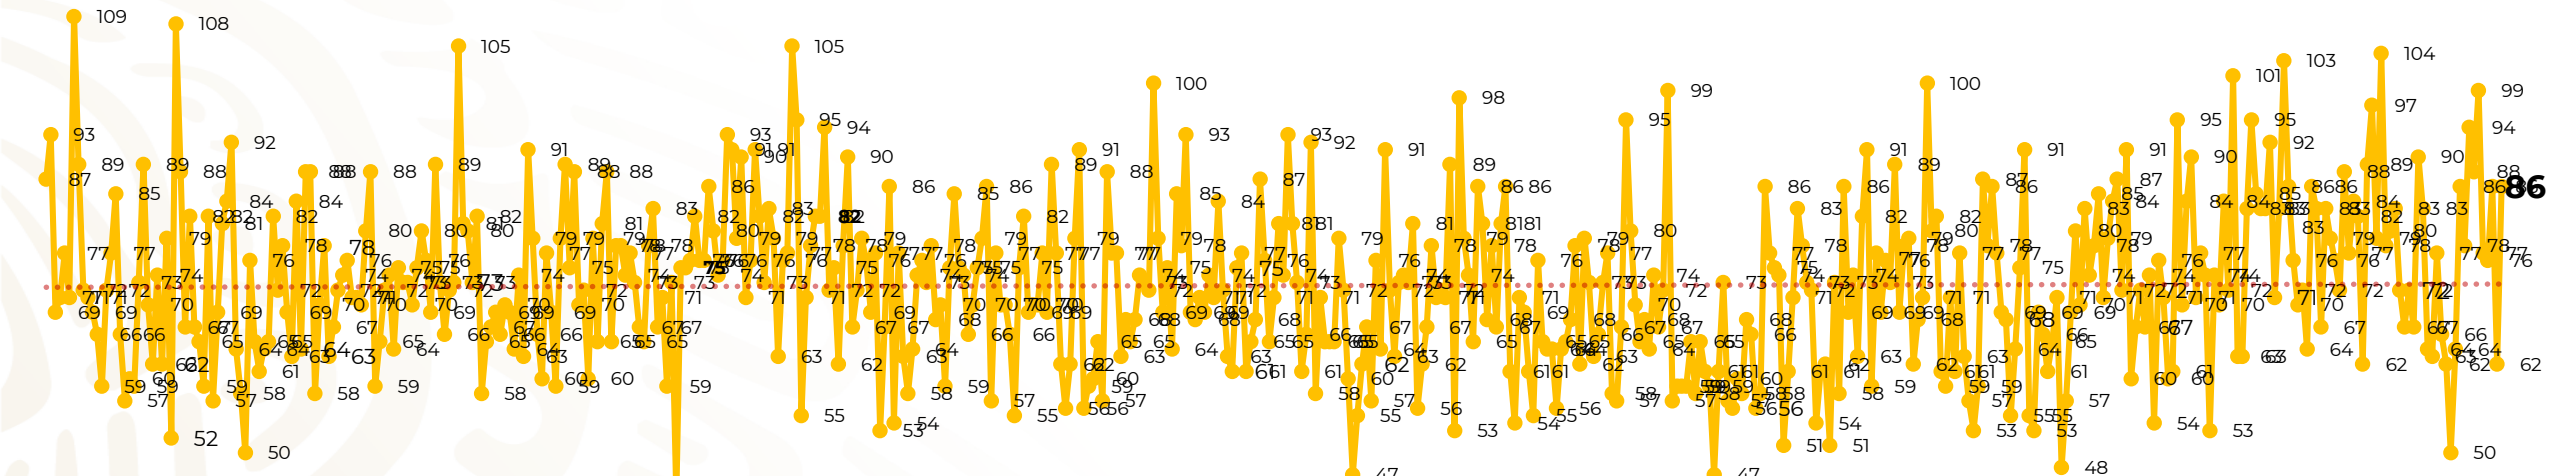

Víctimas reportadas por delito de homicidio (Fiscalías Estatales y Dependencias Federales)

Entidades	Junio 14
Aguascalientes	0
Baja California	5
Baja California Sur	0
Campeche	0
Chiapas	13
Chihuahua	8
Ciudad de México	1
Coahuila	0
Colima	1
Durango	0
Estado de México	3
Guanajuato	9
Guerrero	4
Hidalgo	1
Jalisco	8
Michoacán	3

Entidades	Junio 14
Morelos	4
Nayarit	2
Nuevo León	8
Oaxaca	1
Puebla	0
Querétaro	0
Quintana Roo	1
San Luis Potosí	0
Sinaloa	1
Sonora	4
Tabasco	0
Tamaulipas	5
Tlaxcala	0
Veracruz	3
Yucatán	0
Zacatecas	1
Total	86

Víctimas reportadas por delito de homicidio (Fiscalías Estatales y Dependencias Federales)

HOMICIDIOS DOLOSOS TENDENCIA MENSUAL (víctimas)

Mes	Víctimas	Promedio Diario	Días	Mes	Víctimas	Promedio Diario	Días	Mes	Víctimas	Promedio Diario	Días	Mes	Víctimas	Promedio Diario	Días	Mes	Víctimas	Promedio Diario	Días
Dic-21	2,274	73.3	31	Jul-22	2,331	75.1	31	Feb-23	1,987	70.9	28	Sep-23	2,196	73.2	30	Abr-24	2,349	78.3	30
Ene-22	2,061	66.5	31	Ago-22	2,304	74.3	31	Mar-23	2,283	73.6	31	Oct-23	2,148	69.2	31	May-24	2,410	77.7	31
Feb-22	1,933	69.0	28	Sep-22	2,329	77.6	30	Abr-23	2,159	71.9	30	Nov-23	2,101	70.0	30	Jun-24	1,074	76.7	14
Mar-22	2,241	72.3	31	Oct-22	2,481	80.0	31	May-23	2,350	75.8	31	Dic-23	2,051	66.2	31				
Abr-22	2,131	71.0	30	Nov-22	2,071	69.0	30	Jun-23	2,303	76.7	30	Ene-24	2,127	68.6	31				
May-22	2,472	79.7	31	Dic-22	2,277	73.4	31	Jul-23	2,204	71.0	31	Feb-24	2,022	72.2	28				
Jun-22	2,289	76.3	30	Ene-23	2,303	74.3	31	Ago-23	2,216	71.4	31	Mar-24	2,192	70.7	31				