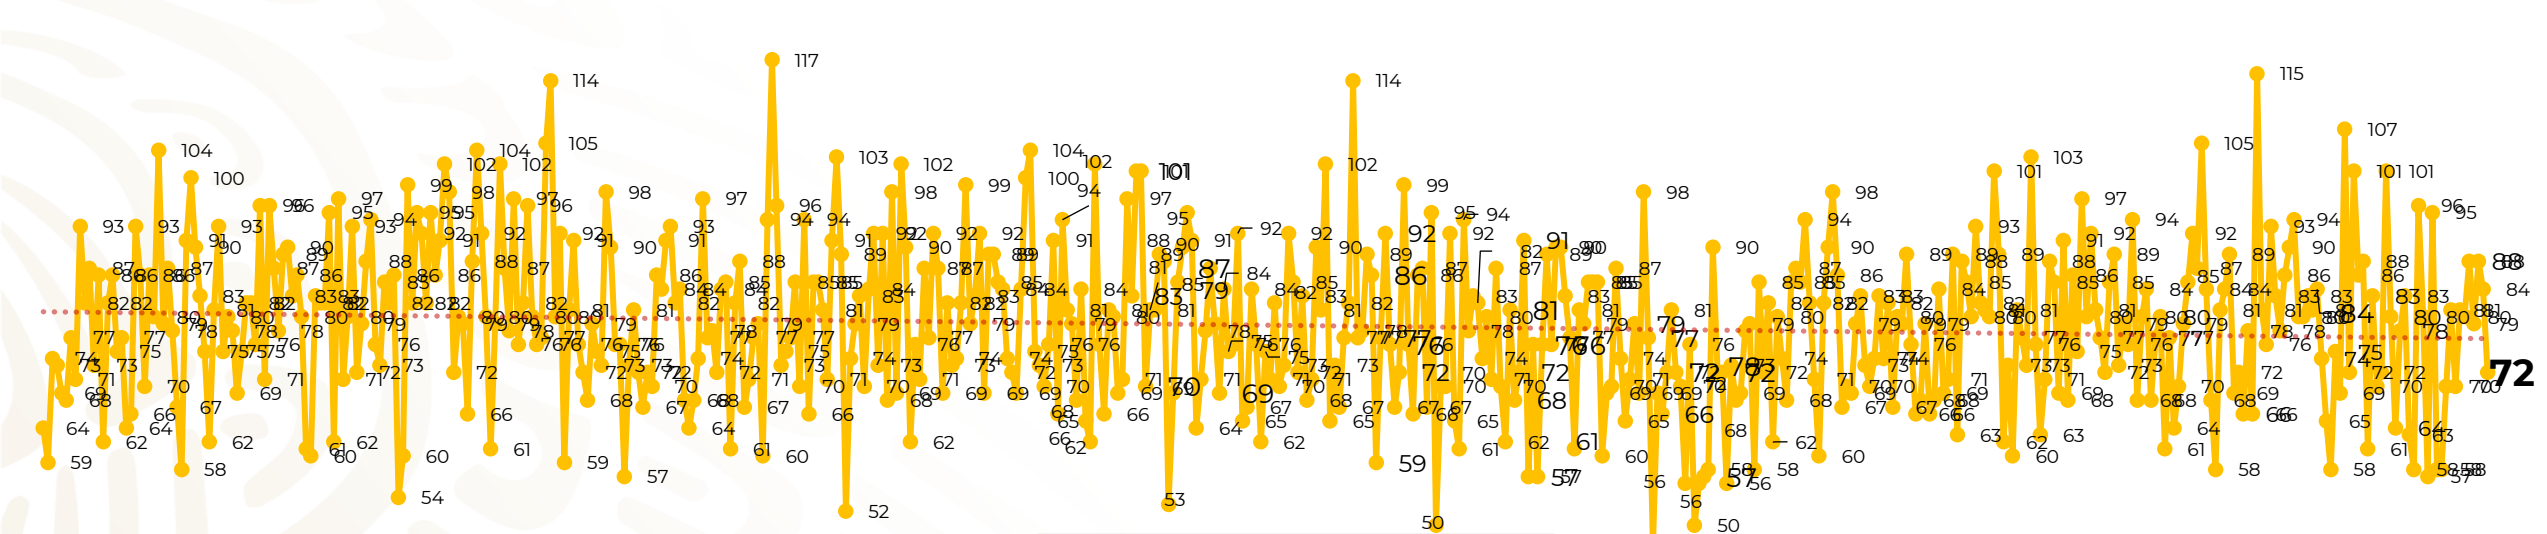

Víctimas reportadas por delito de homicidio (Fiscalías Estatales y Dependencias Federales)

Entidades	Junio 14
Aguascalientes	2
Baja California	3
Baja California Sur	0
Campeche	0
Chiapas	1
Chihuahua	10
Ciudad de México	2
Coahuila	0
Colima	0
Durango	1
Estado de México	5
Guanajuato	13
Guerrero	5
Hidalgo	1
Jalisco	3
Michoacán	7

Entidades	Junio 14
Morelos	1
Nayarit	0
Nuevo León	3
Oaxaca	2
Puebla	3
Querétaro	0
Quintana Roo	0
San Luis Potosí	2
Sinaloa	1
Sonora	1
Tabasco	0
Tamaulipas	1
Tlaxcala	0
Veracruz	4
Yucatán	0
Zacatecas	1
Total	72

Víctimas reportadas por delito de homicidio (Fiscalías Estatales y Dependencias Federales)

HOMICIDIOS DOLOSOS TENDENCIA MENSUAL (víctimas)

Mes	Víctimas	Promedio Diario	Días	Mes	Víctimas	Promedio Diario	Días	Mes	Víctimas	Promedio Diario	Días	Mes	Víctimas	Promedio Diario	Días	Mes	Víctimas	Promedio Diario	Días
Dic-18 ¹	2,153	79.7	27	Ago-19	2,469	79.6	31	Mar-20	2,585	83.4	31	Oct-20	2,429	78.3	31	May-21	2,462	79.4	31
Ene-19	2,326	75.0	31	Sep-19	2,386	79.5	30	Abr-20	2,492	83.1	30	Nov-20	2,303	76.7	30	Jun-21	1,061	75.8	14
Feb-19	2,326	83.1	28	Oct-19	2,356	76.0	31	May-20	2,423	78.2	31	Dic-20	2,194	70.8	31				
Mar-19	2,404	77.5	31	Nov-19	2,370	79.0	30	Jun-20	2,413	80.4	30	Ene-21	2,379	76.7	31				
Abr-19	2,227	74.2	30	Dic-19	2,444	78.8	31	Jul-20	2,519	81.2	31	Feb-21	2,206	78.7	28				
May-19	2,384	76.9	31	Ene-20	2,376	76.6	31	Ago-20	2,524	81.4	31	Mar-21	2,444	78.8	31				
Jun-19	2,543	84.8	30	Feb-20	2,352	81.1	29	Sep-20	2,315	77.1	30	Abr-21	2,370	79.0	30				
Jul-19	2,414	77.8	31																