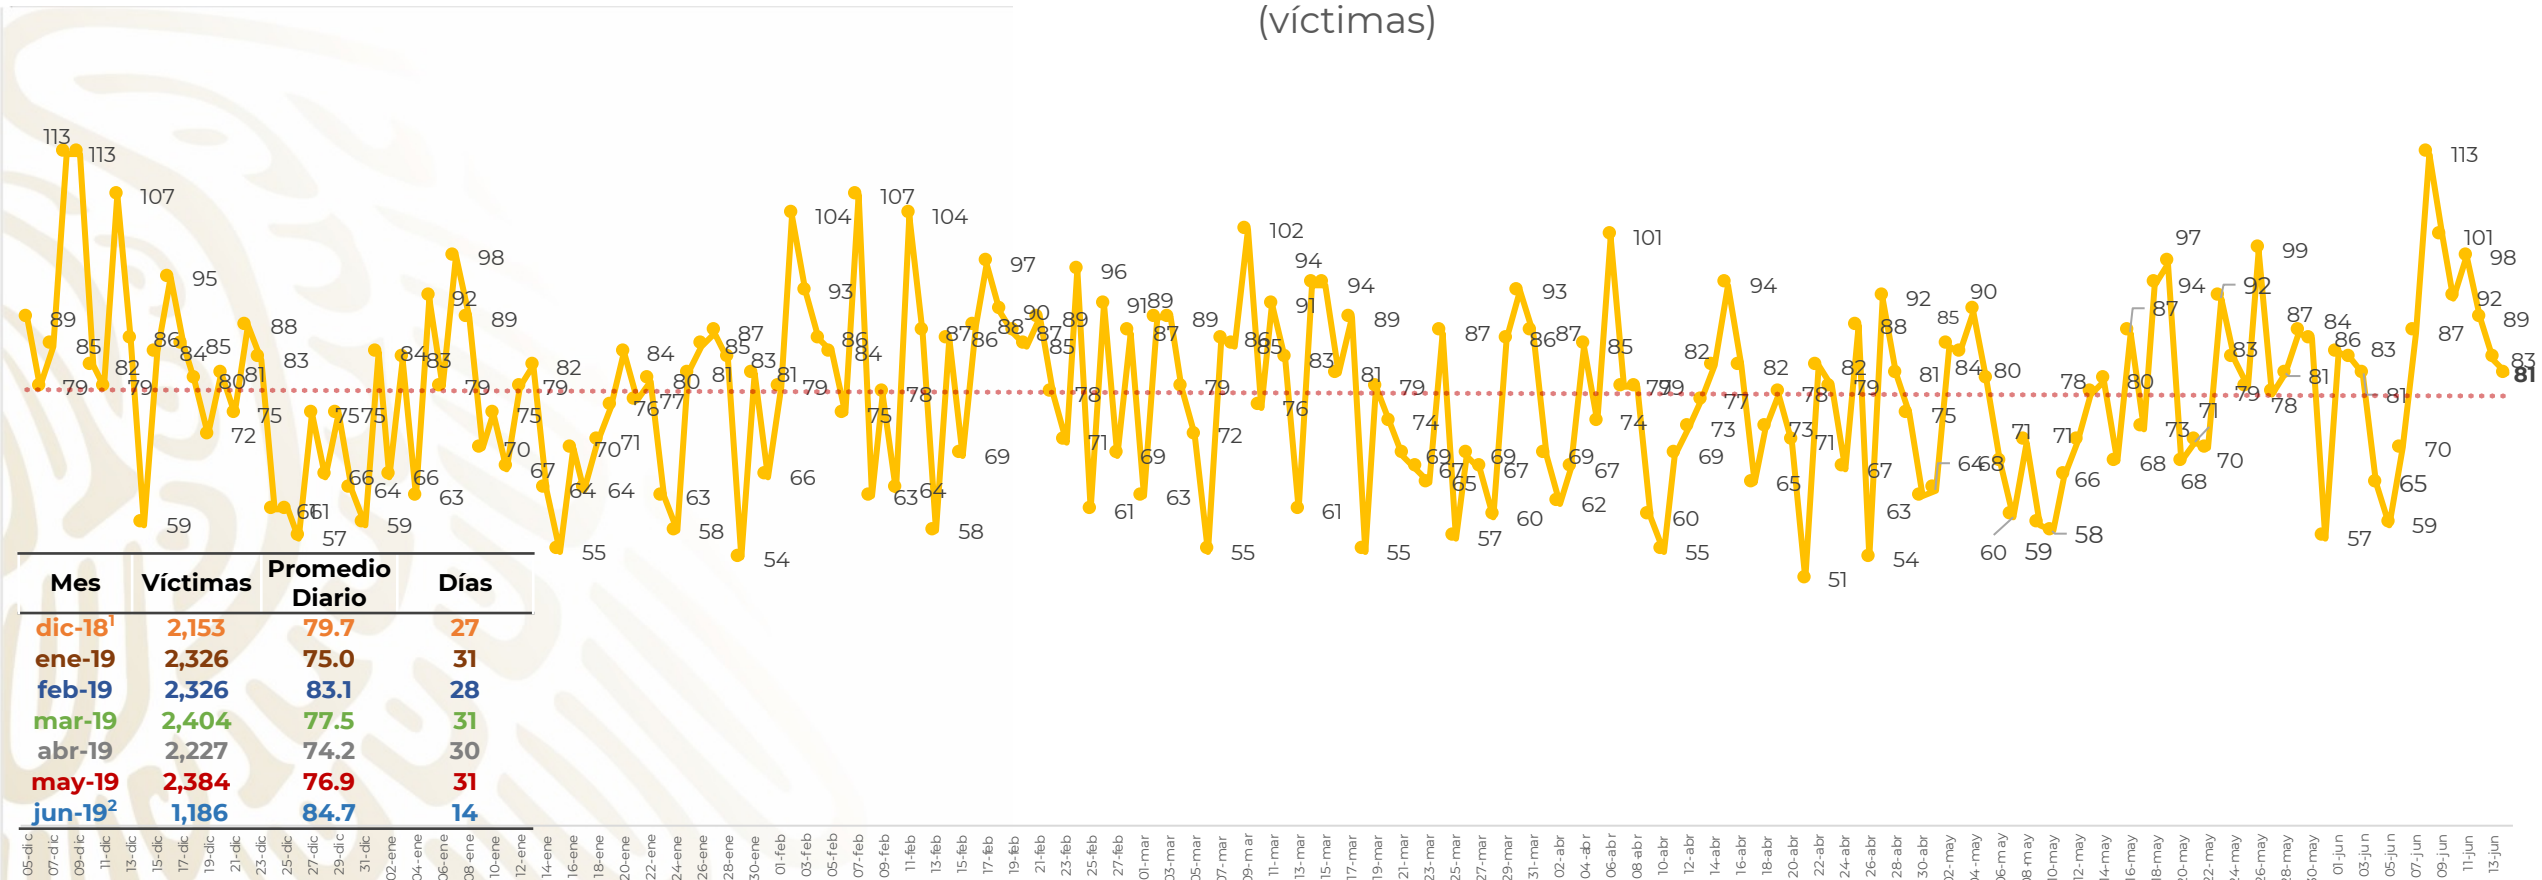

## Víctimas reportadas por delito de homicidio (Fiscalías Estatales y Dependencias Federales)

Entidades	Junio 14
Aguascalientes	0
<b>Baja California</b>	<b>10</b>
Baja California Sur	0
Campeche	0
Chiapas	1
<b>Chihuahua</b>	<b>9</b>
Ciudad de México	4
Coahuila	0
Colima	2
Durango	0
Estado de México	4
<b>Guanajuato</b>	<b>9</b>
Guerrero	1
Hidalgo	0
Jalisco	3
Michoacán	2

Entidades	Junio 14
Morelos	2
Nayarit	1
<b>Nuevo León</b>	<b>8</b>
Oaxaca	1
Puebla	3
Querétaro	0
Quintana Roo	1
San Luis Potosí	2
Sinaloa	1
Sonora	3
Tabasco	0
Tamaulipas	2
<b>Tlaxcala</b>	<b>5</b>
<b>Veracruz</b>	<b>6</b>
Yucatán	0
Zacatecas	1
<b>Total</b>	<b>81</b>

## HOMICIDIOS DOLOSOS TENDENCIA MENSUAL (víctimas)

Fuente : Fiscalías , consultado en el INS al 15/06/2019 03:00 hrs.  
1/ El reporte de homicidios por el INS inició a partir del 5 de diciembre de 2018.  
2/ Información al 14 de junio de 2019.