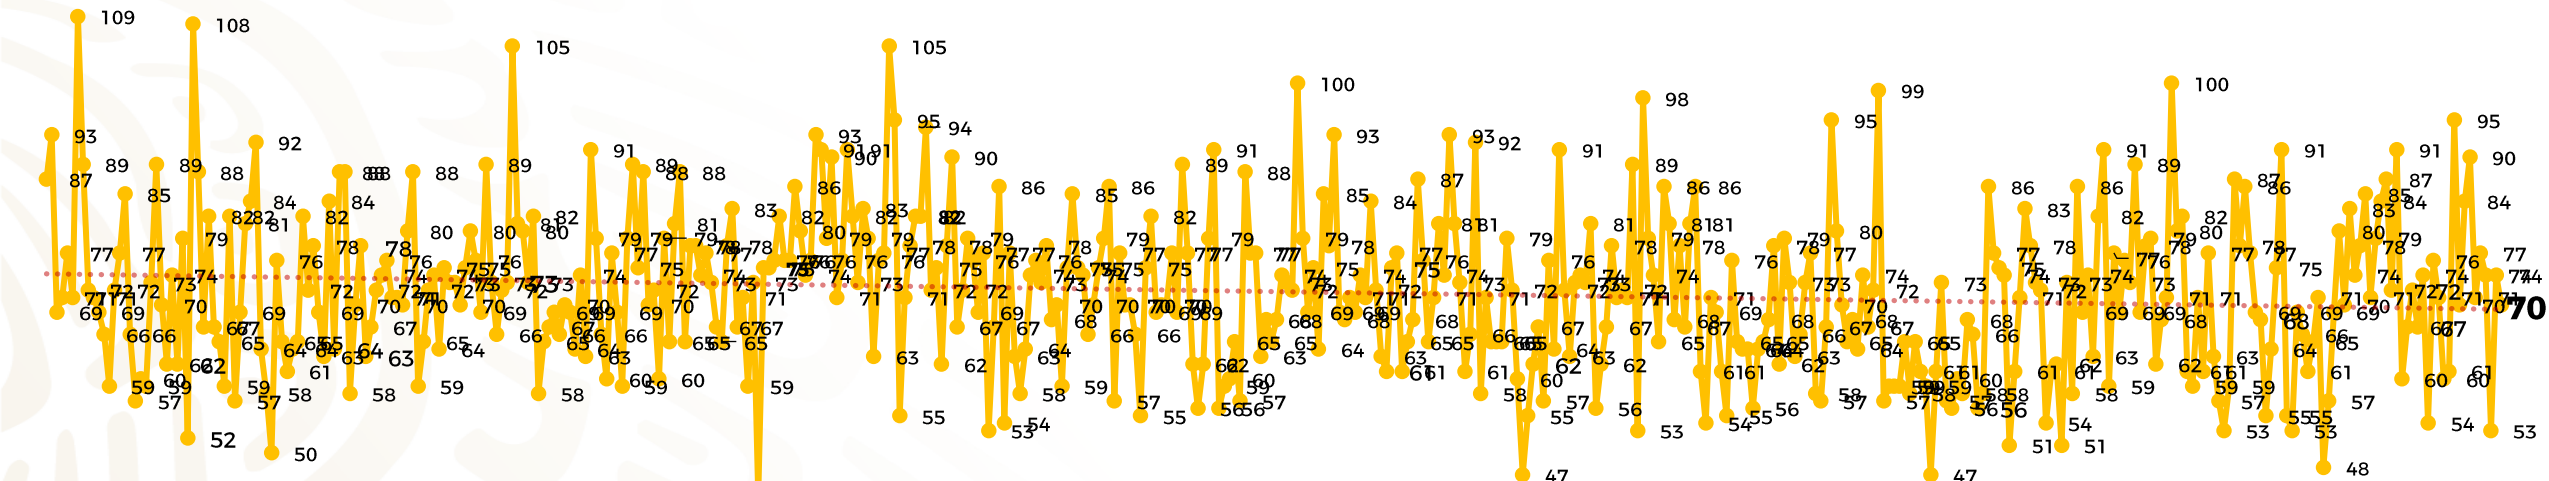

## Víctimas reportadas por delito de homicidio (Fiscalías Estatales y Dependencias Federales)

Entidades	Abril 14
Aguascalientes	2
<b>Baja California</b>	<b>8</b>
Baja California Sur	1
Campeche	0
Chiapas	3
Chihuahua	5
Ciudad de México	1
Coahuila	0
Colima	0
Durango	0
<b>Estado de México</b>	<b>13</b>
<b>Guanajuato</b>	<b>9</b>
Guerrero	3
Hidalgo	0
Jalisco	1
<b>Michoacán</b>	<b>6</b>

Entidades	Abril 14
Morelos	1
Nayarit	1
Nuevo León	2
Oaxaca	3
Puebla	2
Querétaro	0
Quintana Roo	1
San Luis Potosí	1
Sinaloa	1
Sonora	3
Tabasco	0
Tamaulipas	1
Tlaxcala	0
Veracruz	0
Yucatán	0
Zacatecas	2
<b>Total</b>	<b>70</b>

# Víctimas reportadas por delito de homicidio (Fiscalías Estatales y Dependencias Federales)

## HOMICIDIOS DOLOSOS TENDENCIA MENSUAL (víctimas)

Mes	Víctimas	Promedio Diario	Días	Mes	Víctimas	Promedio Diario	Días	Mes	Víctimas	Promedio Diario	Días	Mes	Víctimas	Promedio Diario	Días	Mes	Víctimas	Promedio Diario	Días	
Dic-21	2,274	73.3	31	Jul-22	2,331	75.1	31	Feb-23	1,987	70.9	28	Sep-23	2,196	73.2	30	Abr-24	1,026	73.2	14	
Ene-22	2,061	66.5	31	Ago-22	2,304	74.3	31	Mar-23	2,283	73.6	31	Oct-23	2,148	69.2	31					
Feb-22	1,933	69.0	28	Sep-22	2,329	77.6	30	Abr-23	2,159	71.9	30	Nov-23	2,101	70.0	30					
Mar-22	2,241	72.3	31	Oct-22	2,481	80.0	31	May-23	2,350	75.8	31	Dic-23	2,051	66.2	31					
Abr-22	2,131	71.0	30	Nov-22	2,071	69.0	30	Jun-23	2,303	76.7	30	Ene-24	2,127	68.6	31					
May-22	2,472	79.7	31	Dic-22	2,277	73.4	31	Jul-23	2,204	71.0	31	Feb-24	2,022	72.2	28					
Jun-22	2,289	76.3	30	Ene-23	2,303	74.3	31	Ago-23	2,216	71.4	31	Mar-24	2,192	70.7	31					