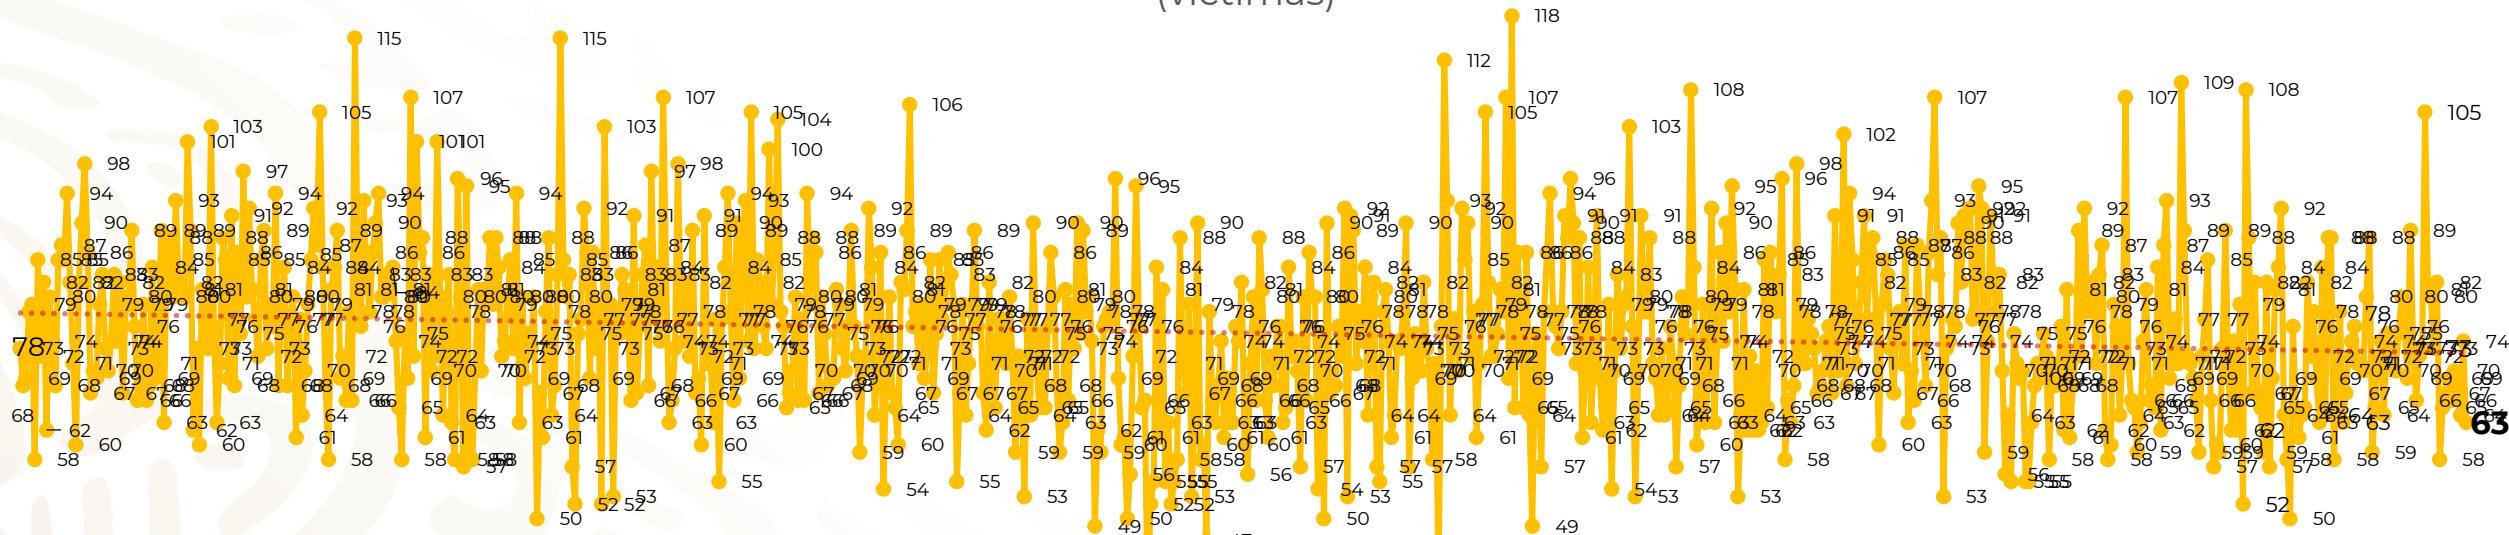

## Víctimas reportadas por delito de homicidio (Fiscalías Estatales y Dependencias Federales)

Entidades	Abril 14
Aguascalientes	0
<b>Baja California</b>	<b>9</b>
Baja California Sur	0
Campeche	0
Chiapas	0
Chihuahua	0
Ciudad de México	0
Coahuila	1
Colima	2
Durango	0
Estado de México	4
<b>Guanajuato</b>	<b>6</b>
Guerrero	4
Hidalgo	0
<b>Jalisco</b>	<b>7</b>
Michoacán	2

Entidades	Abril 14
Morelos	5
Nayarit	0
Nuevo León	5
Oaxaca	0
Puebla	2
Querétaro	0
Quintana Roo	3
San Luis Potosí	3
Sinaloa	1
Sonora	1
Tabasco	2
Tamaulipas	1
Tlaxcala	0
Veracruz	3
Yucatán	0
Zacatecas	2
<b>Total</b>	<b>63</b>

# Víctimas reportadas por delito de homicidio (Fiscalías Estatales y Dependencias Federales)

## HOMICIDIOS DOLOSOS TENDENCIA MENSUAL (víctimas)

Mes	Víctimas	Promedio Diario	Días	Mes	Víctimas	Promedio Diario	Días	Mes	Víctimas	Promedio Diario	Días	Mes	Víctimas	Promedio Diario	Días	Mes	Víctimas	Promedio Diario	Días
Oct-20	2,429	78.3	31	May-21	2,462	79.4	31	Dic-21	2,274	73.3	31	Jul-22	2,331	75.1	31	Feb-23	1,987	70.9	28
Nov-20	2,303	76.7	30	Jun-21	2,251	75.0	30	Ene-22	2,061	66.5	31	Ago-22	2,304	74.3	31	Mar-23	2,283	73.6	31
Dic-20	2,194	70.8	31	Jul-21	2,381	76.8	31	Feb-22	1,933	69.0	28	Sep-22	2,329	77.6	30	Abril-23	981	70.0	14
Ene-21	2,379	76.7	31	Ago-21	2,414	77.9	31	Mar-22	2,241	72.3	31	Oct-22	2,481	80.0	31				
Feb-21	2,206	78.7	28	Sep-21	2,405	80.2	30	Abr-22	2,131	71.0	30	Nov-22	2,071	69.0	30				
Mar-21	2,444	78.8	31	Oct-21	2,332	75.2	31	May-22	2,472	79.7	31	Dic-22	2,277	73.4	31				
Abr-21	2,370	79.0	30	Nov-21	2,242	74.7	30	Jun-22	2,289	76.3	30	Ene-23	2,303	74.3	31				