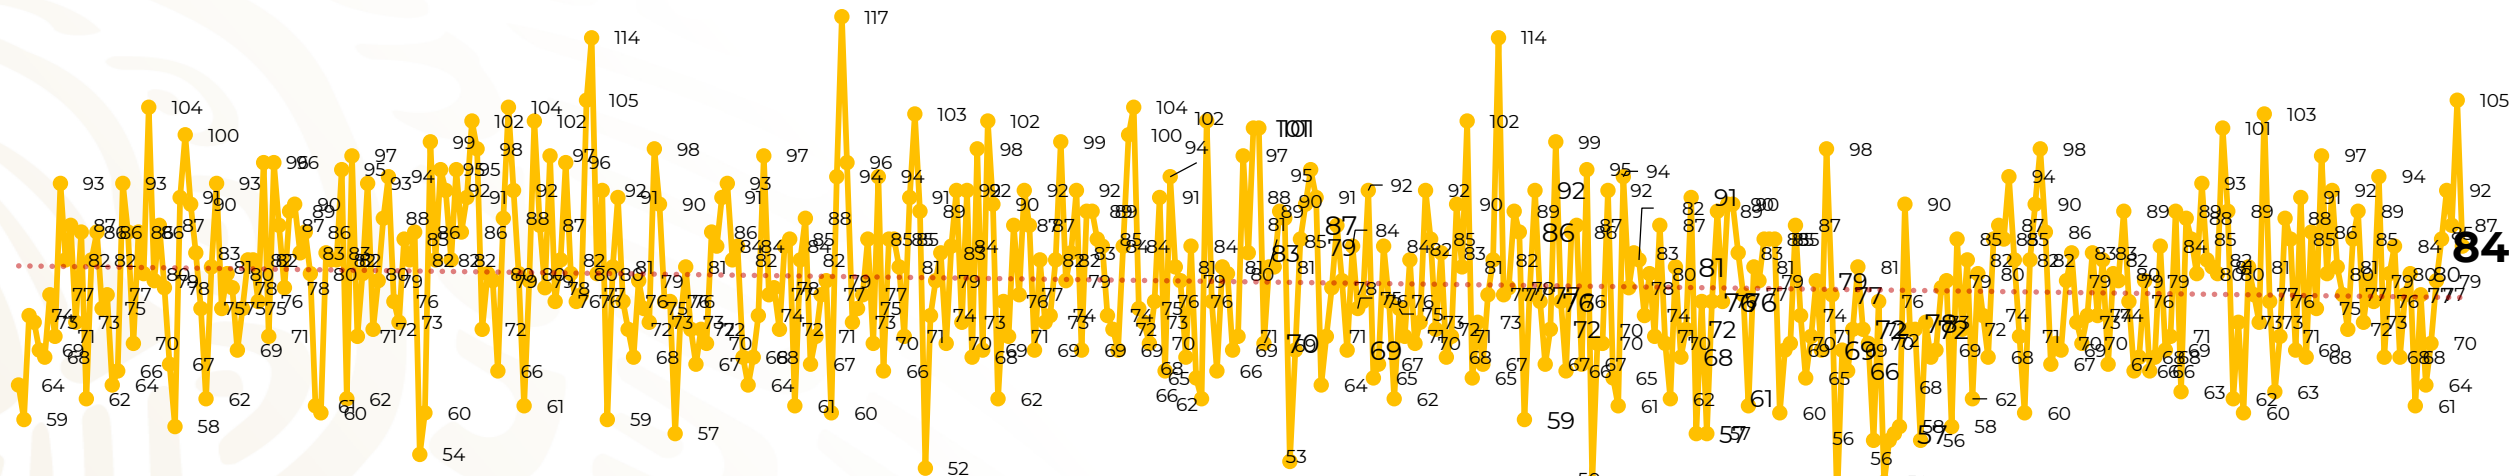

Víctimas reportadas por delito de homicidio (Fiscalías Estatales y Dependencias Federales)

Entidades	Abr 14
Aguascalientes	0
Baja California	10
Baja California Sur	0
Campeche	0
Chiapas	1
Chihuahua	8
Ciudad de México	4
Coahuila	0
Colima	0
Durango	0
Estado de México	9
Guanajuato	14
Guerrero	2
Hidalgo	0
Jalisco	7
Michoacán	5

Entidades	Abr 14
Morelos	2
Nayarit	0
Nuevo León	1
Oaxaca	3
Puebla	0
Querétaro	0
Quintana Roo	3
San Luis Potosí	3
Sinaloa	2
Sonora	1
Tabasco	1
Tamaulipas	2
Tlaxcala	0
Veracruz	6
Yucatán	0
Zacatecas	0
Total	84

Víctimas reportadas por delito de homicidio (Fiscalías Estatales y Dependencias Federales)

HOMICIDIOS DOLOSOS TENDENCIA MENSUAL (víctimas)

Mes	Víctimas	Promedio Diario	Días	Mes	Víctimas	Promedio Diario	Días	Mes	Víctimas	Promedio Diario	Días	Mes	Víctimas	Promedio Diario	Días
Dic-18 ¹	2,153	79.7	27	Ago-19	2,469	79.6	31	Mar-20	2,585	83.4	31	Oct-20	2,429	78.3	31
Ene-19	2,326	75.0	31	Sep-19	2,386	79.5	30	Abr-20	2,492	83.1	30	Nov-20	2,303	76.7	30
Feb-19	2,326	83.1	28	Oct-19	2,356	76.0	31	May-20	2,423	78.2	31	Dic-20	2,194	70.8	31
Mar-19	2,404	77.5	31	Nov-19	2,370	79.0	30	Jun-20	2,413	80.4	30	Ene-21	2,379	76.7	31
Abr-19	2,227	74.2	30	Dic-19	2,444	78.8	31	Jul-20	2,519	81.2	31	Feb-21	2,206	78.7	28
May-19	2,384	76.9	31	Ene-20	2,376	76.6	31	Ago-20	2,524	81.4	31	Mar-21	2,444	78.8	31
Jun-19	2,543	84.8	30	Feb-20	2,352	81.1	29	Sep-20	2,315	77.1	30	Abr-21	1,113	79.5	14
Jul-19	2,414	77.8	31												

01-ene. 08-ene. 15-ene. 22-ene. 29-ene. 05-feb. 12-feb. 19-feb. 26-feb. 04-mar. 11-mar. 18-mar. 25-mar. 01-abr. 08-abr. 15-abr. 22-abr. 29-abr. 06-may. 13-may. 20-may. 27-may. 03-jun. 10-jun. 17-jun. 24-jun. 01-jul. 08-jul. 15-jul. 22-jul. 29-jul. 05-ago. 12-ago. 19-ago. 26-ago. 02-sep. 09-sep. 16-sep. 23-sep. 30-sep. 07-oct. 14-oct. 21-oct. 28-oct. 04-nov. 11-nov. 18-nov. 25-nov. 02-dic. 09-dic. 16-dic. 23-dic. 30-dic. 06-ene. 13-ene. 20-ene. 27-ene. 03-feb. 10-feb. 17-feb. 24-feb. 03-mar. 10-mar. 17-mar. 24-mar. 31-mar. 07-abr. 14-abr.