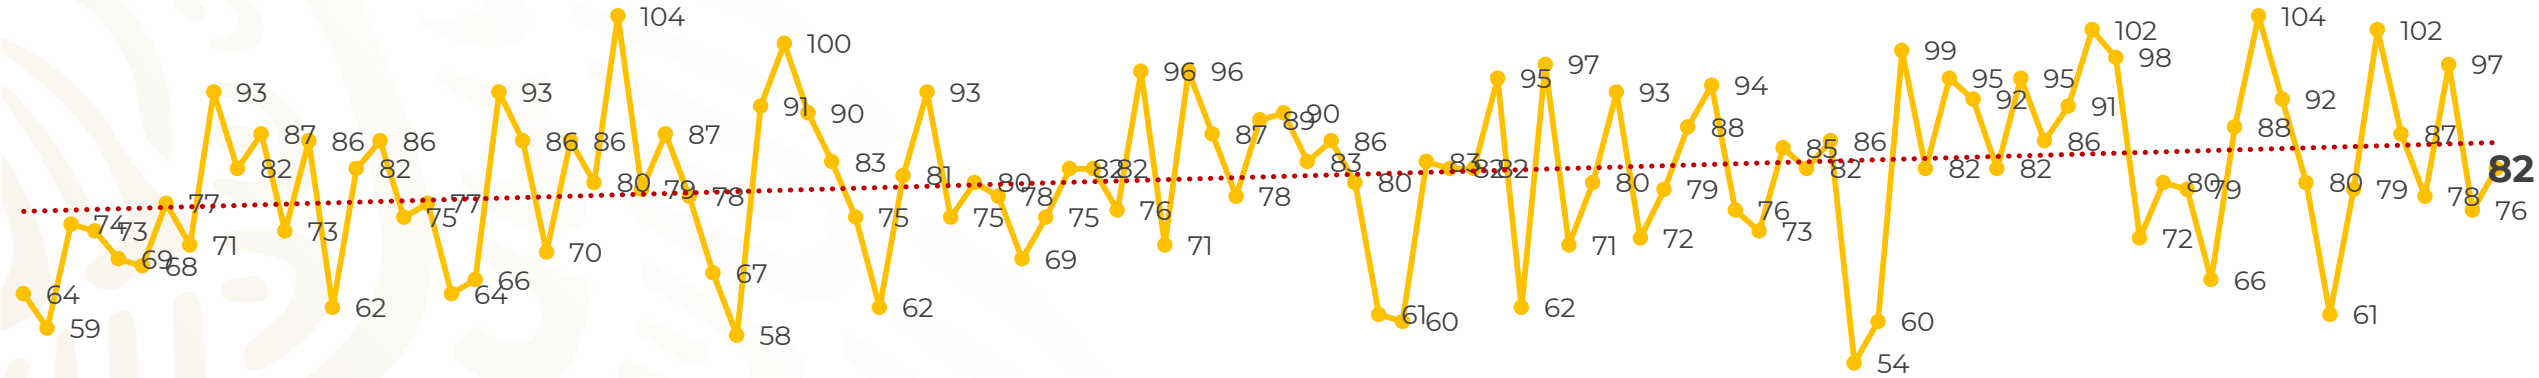

Víctimas reportadas por delito de homicidio (Fiscalías Estatales y Dependencias Federales)

Entidades	Abril 14
Aguascalientes	0
Baja California	7
Baja California Sur	0
Campeche	0
Chiapas	1
Chihuahua	5
Ciudad de México	6
Coahuila	1
Colima	4
Durango	0
Estado de México	13
Guanajuato	6
Guerrero	3
Hidalgo	0
Jalisco	2
Michoacán	6

Víctimas reportadas por delito de homicidio (Fiscalías Estatales y Dependencias Federales)

HOMICIDIOS DOLOSOS TENDENCIA MENSUAL (víctimas)

Mes	Víctimas	Promedio Diario	Días	Mes	Víctimas	Promedio Diario	Días	Mes	Víctimas	Promedio Diario	Días
Dic-18 ¹	2,153	79.7	27	Ago-19	2,469	79.6	31	Mar-20	2,585	83.4	31
Ene-19	2,326	75.0	31	Sep-19	2,386	79.5	30	Abr-20	1,171	83.6	14
Feb-19	2,326	83.1	28	Oct-19	2,356	76.0	31				
Mar-19	2,404	77.5	31	Nov-19	2,370	79.0	30				
Abr-19	2,227	74.2	30	Dic-19	2,444	78.8	31				
May-19	2,384	76.9	31	Ene-20	2,376	76.6	31				
Jun-19	2,543	84.8	30	Feb-20	2,352	81.1	29				
Jul-19	2,414	77.8	31								