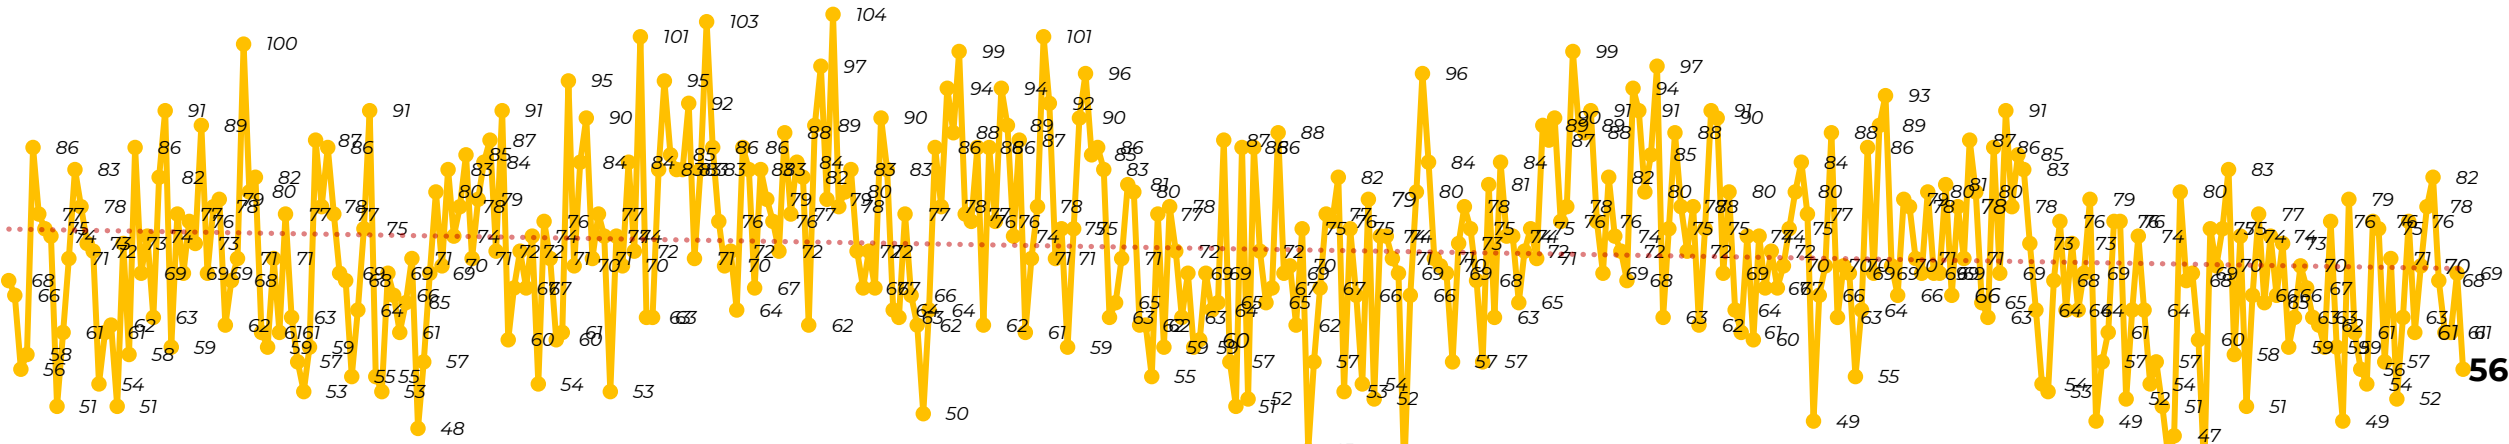

Víctimas reportadas por delito de homicidio (Fiscalías Estatales y Dependencias Federales)

Entidades	Febrero 14
<i>Aguascalientes</i>	0
<i>Baja California</i>	5
<i>Baja California Sur</i>	0
<i>Campeche</i>	0
<i>Chiapas</i>	1
<i>Chihuahua</i>	2
<i>Ciudad de México</i>	0
<i>Coahuila</i>	0
<i>Colima</i>	1
<i>Durango</i>	0
<i>Estado de México</i>	5
Guanajuato	10
Guerrero	6
<i>Hidalgo</i>	1
<i>Jalisco</i>	1
<i>Michoacán</i>	2

Entidades	Febrero 14
<i>Morelos</i>	1
<i>Nayarit</i>	0
<i>Nuevo León</i>	1
<i>Oaxaca</i>	1
<i>Puebla</i>	0
<i>Querétaro</i>	0
<i>Quintana Roo</i>	1
<i>San Luis Potosí</i>	1
<i>Sinaloa</i>	2
<i>Sonora</i>	1
Tabasco	9
<i>Tamaulipas</i>	0
<i>Tlaxcala</i>	0
<i>Veracruz</i>	2
<i>Yucatán</i>	0
<i>Zacatecas</i>	3
Total	56

Víctimas reportadas por delito de homicidio (Fiscalías Estatales y Dependencias Federales)

HOMICIDIOS DOLOSOS TENDENCIA MENSUAL (víctimas)

Mes	Víctimas	Promedio Diario	Días	Mes	Víctimas	Promedio Diario	Días	Mes	Víctimas	Promedio Diario	Días	Mes	Víctimas	Promedio Diario	Días	Mes	Víctimas	Promedio Diario	Días
Jul-22	2,331	75.1	31	Feb-23	1,987	70.9	28	Sep-23	2,196	73.2	30	Abr-24	2,349	78.3	30	Nov-24	2,234	74.4	30
Ago-22	2,304	74.3	31	Mar-23	2,283	73.6	31	Oct-23	2,148	69.2	31	May-24	2,410	77.7	31	Dic-24	2,026	65.3	31
Sep-22	2,329	77.6	30	Abr-23	2,159	71.9	30	Nov-23	2,101	70.0	30	Jun-24	2,363	78.7	30	Ene-25	2,037	65.7	31
Oct-22	2,481	80.0	31	May-23	2,350	75.8	31	Dic-23	2,051	66.2	31	Jul-24	2,151	69.3	31	Feb-25	925	66.0	14
Nov-22	2,071	69.0	30	Jun-23	2,303	76.7	30	Ene-24	2,127	68.6	31	Ago-24	2,143	69.1	31				
Dic-22	2,277	73.4	31	Jul-23	2,204	71.0	31	Feb-24	2,077	71.6	29	Sep-24	2,350	78	30				
Ene-23	2,303	74.3	31	Ago-23	2,216	71.4	31	Mar-24	2,192	70.7	31	Oct-24	2,293	73.9	31				