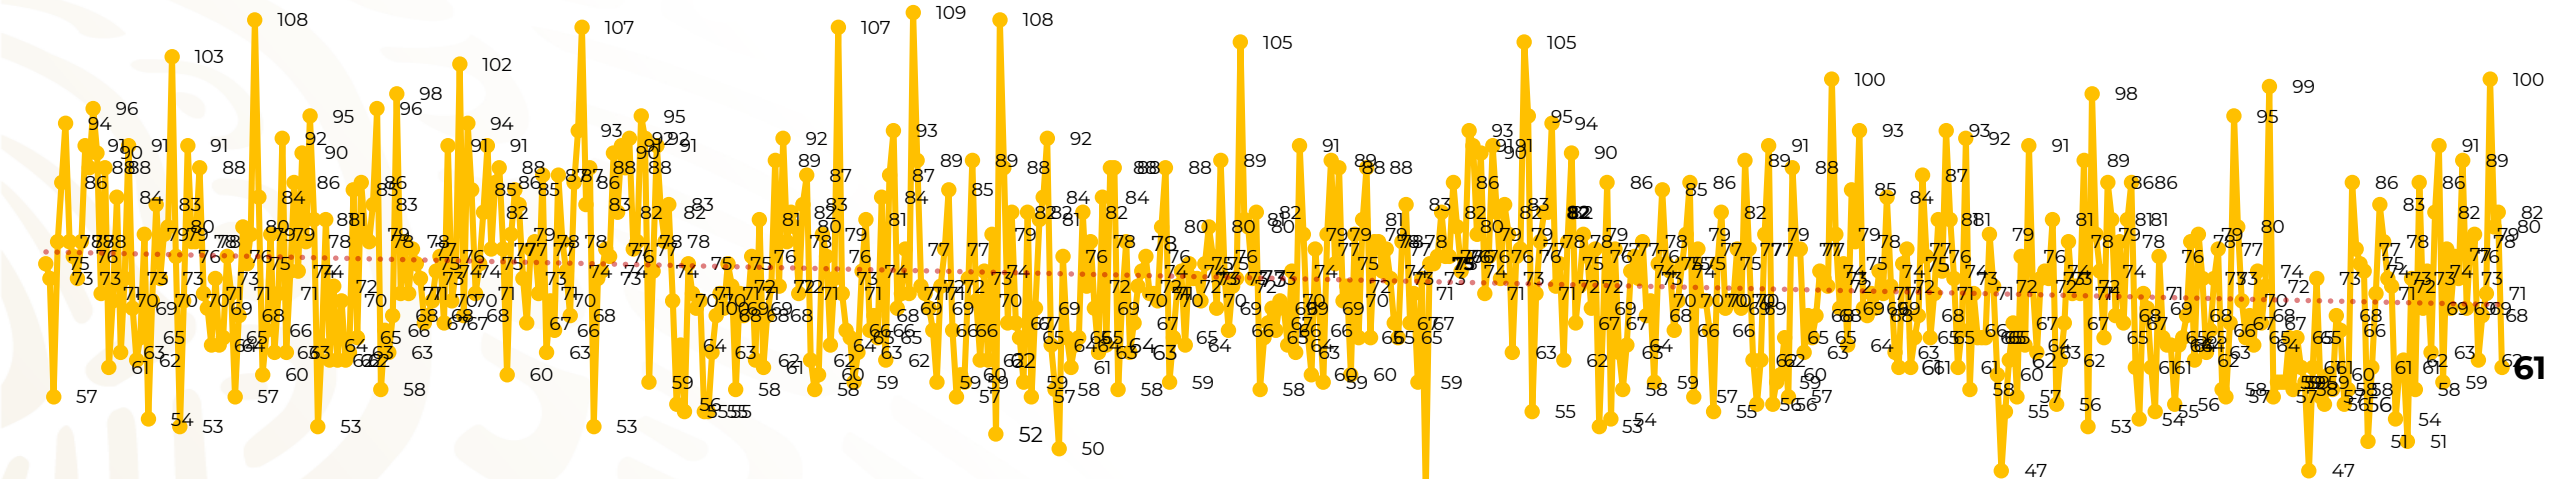

## Víctimas reportadas por delito de homicidio (Fiscalías Estatales y Dependencias Federales)

Entidades	Febrero 14
Aguascalientes	0
<b>Baja California</b>	<b>8</b>
Baja California Sur	0
Campeche	0
Chiapas	3
Chihuahua	2
Ciudad de México	0
Coahuila	0
Colima	1
Durango	0
<b>Estado de México</b>	<b>7</b>
<b>Guanajuato</b>	<b>6</b>
<b>Guerrero</b>	<b>6</b>
Hidalgo	0
<b>Jalisco</b>	<b>11</b>
Michoacán	2

Entidades	Febrero 14
Morelos	0
Nayarit	0
Nuevo León	4
Oaxaca	0
Puebla	4
Querétaro	0
Quintana Roo	0
San Luis Potosí	0
Sinaloa	2
Sonora	1
Tabasco	1
Tamaulipas	0
Tlaxcala	1
Veracruz	1
Yucatán	1
Zacatecas	0
<b>Total</b>	<b>61</b>

# Víctimas reportadas por delito de homicidio (Fiscalías Estatales y Dependencias Federales)

## HOMICIDIOS DOLOSOS TENDENCIA MENSUAL (víctimas)

Mes	Víctimas	Promedio Diario	Días	Mes	Víctimas	Promedio Diario	Días	Mes	Víctimas	Promedio Diario	Días	Mes	Víctimas	Promedio Diario	Días	Mes	Víctimas	Promedio Diario	Días
May-21	2,462	79.4	31	Dic-21	2,274	73.3	31	Jul-22	2,331	75.1	31	Feb-23	1,987	70.9	28	Sep-23	2,196	73.2	30
Jun-21	2,251	75.0	30	Ene-22	2,061	66.5	31	Ago-22	2,304	74.3	31	Mar-23	2,283	73.6	31	Oct-23	2,148	69.2	31
Jul-21	2,381	76.8	31	Feb-22	1,933	69.0	28	Sep-22	2,329	77.6	30	Abr-23	2,159	71.9	30	Nov-23	2,101	70.0	30
Ago-21	2,414	77.9	31	Mar-22	2,241	72.3	31	Oct-22	2,481	80.0	31	May-23	2,350	75.8	31	Dic-23	2,051	66.2	31
Sep-21	2,405	80.2	30	Abr-22	2,131	71.0	30	Nov-22	2,071	69.0	30	Jun-23	2,303	76.7	30	Ene-24	2,127	68.6	31
Oct-21	2,332	75.2	31	May-22	2,472	79.7	31	Dic-22	2,277	73.4	31	Jul-23	2,204	71.0	31	Feb-24	1,057	75.5	14
Nov-21	2,242	74.7	30	Jun-22	2,289	76.3	30	Ene-23	2,303	74.3	31	Ago-23	2,216	71.4	31				