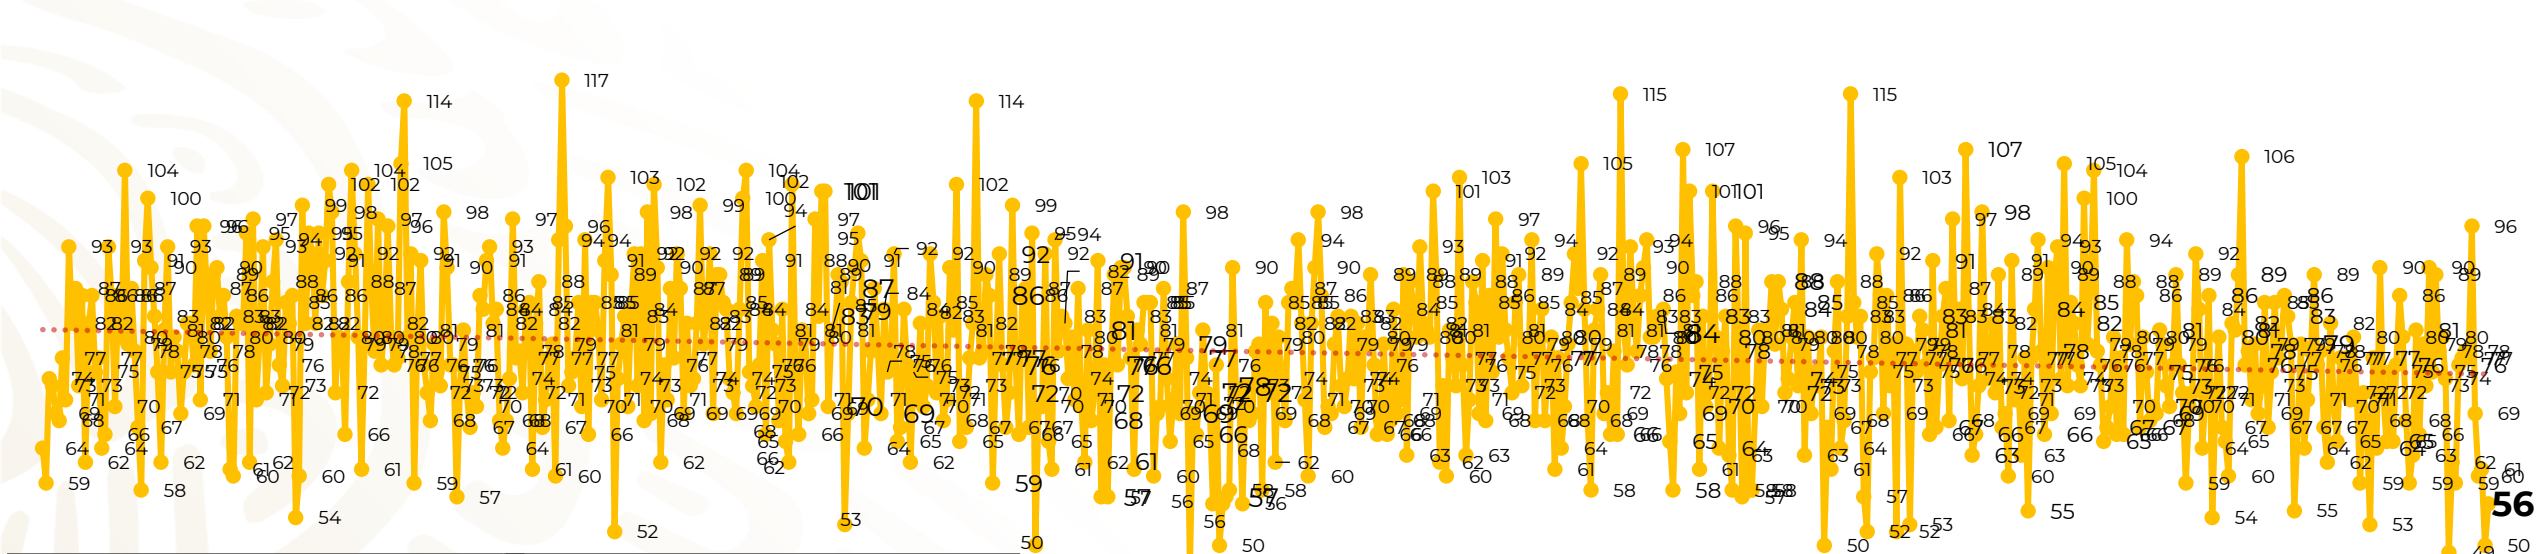

## Víctimas reportadas por delito de homicidio (Fiscalías Estatales y Dependencias Federales)

Entidades	Enero 14
Aguascalientes	0
Baja California	5
Baja California Sur	0
Campeche	0
Chiapas	2
Chihuahua	2
Ciudad de México	0
Coahuila	0
Colima	1
Durango	0
<b>Estado de México</b>	<b>10</b>
<b>Guanajuato</b>	<b>7</b>
Guerrero	3
Hidalgo	0
Jalisco	2
<b>Michoacán</b>	<b>11</b>

Entidades	Enero 14
Morelos	0
Nayarit	2
Nuevo León	2
Oaxaca	2
Puebla	1
Querétaro	0
Quintana Roo	0
San Luis Potosí	0
Sinaloa	1
Sonora	2
Tabasco	0
Tamaulipas	0
Tlaxcala	0
Veracruz	1
Yucatán	0
Zacatecas	2
<b>Total</b>	<b>56</b>

## HOMICIDIOS DOLOSOS TENDENCIA MENSUAL (víctimas)

Mes	Víctimas	Promedio Diario	Días	Mes	Víctimas	Promedio Diario	Días	Mes	Víctimas	Promedio Diario	Días	Mes	Víctimas	Promedio Diario	Días	Mes	Víctimas	Promedio Diario	Días
Ago-19	2,469	79.6	31	Mar-20	2,585	83.4	31	Oct-20	2,429	78.3	31	May-21	2,462	79.4	31	Dic-21	2,274	73.3	31
Sep-19	2,386	79.5	30	Abr-20	2,492	83.1	30	Nov-20	2,303	76.7	30	Jun-21	2,251	75.0	30	Ene-22	944	69.5	14
Oct-19	2,356	76.0	31	May-20	2,423	78.2	31	Dic-20	2,194	70.8	31	Jul-21	2,381	76.8	31				
Nov-19	2,370	79.0	30	Jun-20	2,413	80.4	30	Ene-21	2,379	76.7	31	Ago-21	2,414	77.9	31				
Dic-19	2,444	78.8	31	Jul-20	2,519	81.2	31	Feb-21	2,206	78.7	28	Sep-21	2,405	80.2	30				
Ene-20	2,376	76.6	31	Ago-20	2,524	81.4	31	Mar-21	2,444	78.8	31	Oct-21	2,332	75.2	31				
Feb-20	2,352	81.1	29	Sep-20	2,315	77.1	30	Abr-21	2,370	79.0	30	Nov-21	2,242	74.7	30				

01-ene. 15-ene. 29-ene. 12-feb. 26-feb. 11-mar. 25-mar. 08-abr. 22-abr. 06-may. 20-may. 03-jun. 17-jun. 01-jul. 15-jul. 29-jul. 12-ago. 26-ago. 09-sep. 23-sep. 07-oct. 21-oct. 04-nov. 18-nov. 02-dic. 16-dic. 30-dic. 13-ene. 27-ene. 10-feb. 24-feb. 10-mar. 24-mar. 07-abr. 21-abr. 05-may. 19-may. 02-jun. 16-jun. 30-jun. 14-jul. 28-jul. 11-ago. 25-ago. 08-sep. 22-sep. 06-oct. 20-oct. 03-nov. 17-nov. 01-dic. 15-dic. 29-dic. 12-ene.