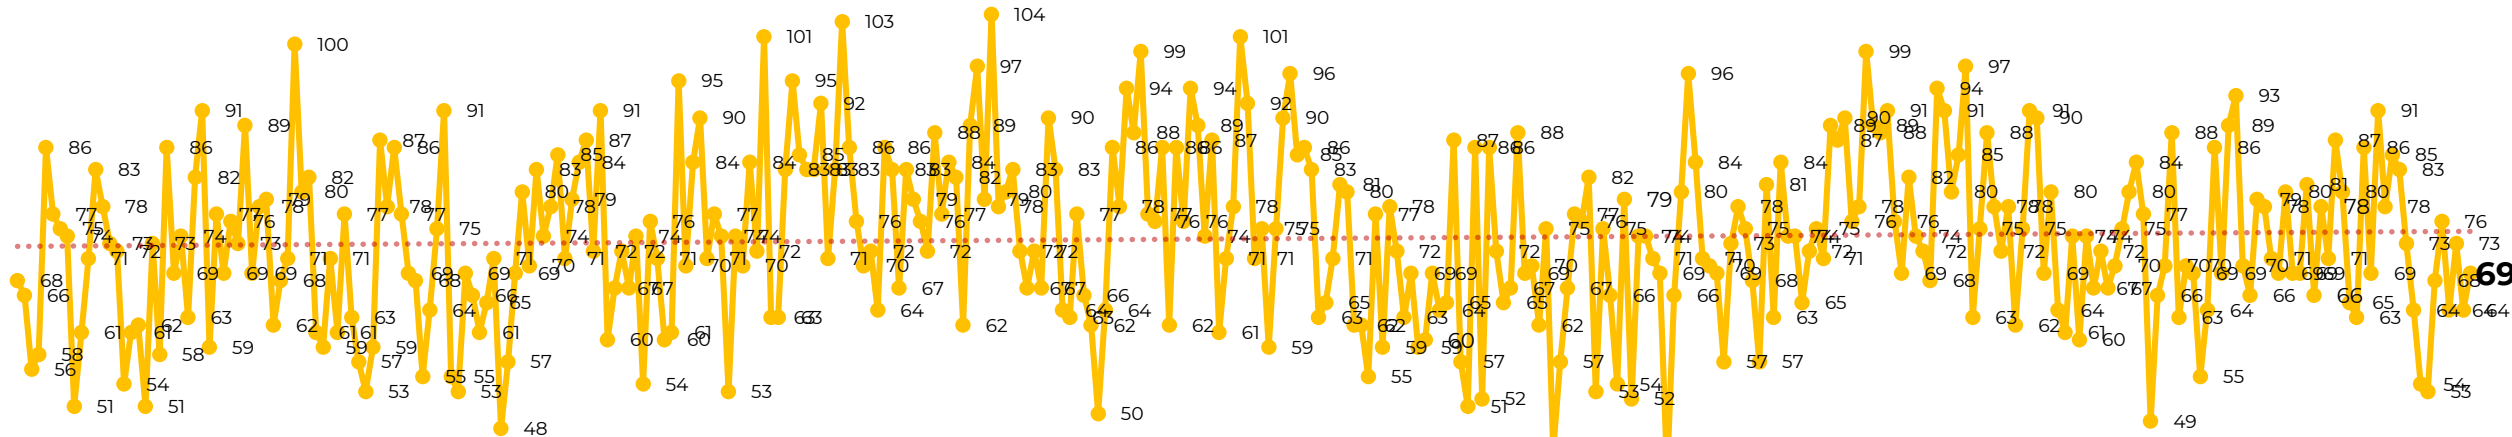

Víctimas reportadas por delito de homicidio (Fiscalías Estatales y Dependencias Federales)

Entidades	Diciembre 13
Aguascalientes	0
Baja California	11
Baja California Sur	0
Campeche	0
Chiapas	3
Chihuahua	4
Ciudad de México	0
Coahuila	0
Colima	1
Durango	0
Estado de México	5
Guanajuato	4
Guerrero	1
Hidalgo	0
Jalisco	9
Michoacán	2

Víctimas reportadas por delito de homicidio (Fiscalías Estatales y Dependencias Federales)

HOMICIDIOS DOLOSOS TENDENCIA MENSUAL (víctimas)

Mes	Víctimas	Promedio Diario	Días	Mes	Víctimas	Promedio Diario	Días	Mes	Víctimas	Promedio Diario	Días	Mes	Víctimas	Promedio Diario	Días	Mes	Víctimas	Promedio Diario	Días
Jul-22	2,331	75.1	31	Feb-23	1,987	70.9	28	Sep-23	2,196	73.2	30	Abr-24	2,349	78.3	30	Nov-24	2,234	74.4	30
Ago-22	2,304	74.3	31	Mar-23	2,283	73.6	31	Oct-23	2,148	69.2	31	May-24	2,410	77.7	31	Dic-24	904	69.5	13
Sep-22	2,329	77.6	30	Abr-23	2,159	71.9	30	Nov-23	2,101	70.0	30	Jun-24	2,363	78.7	30				
Oct-22	2,481	80.0	31	May-23	2,350	75.8	31	Dic-23	2,051	66.2	31	Jul-24	2,151	69.3	31				
Nov-22	2,071	69.0	30	Jun-23	2,303	76.7	30	Ene-24	2,127	68.6	31	Ago-24	2,143	69.1	31				
Dic-22	2,277	73.4	31	Jul-23	2,204	71.0	31	Feb-24	2,077	71.6	29	Sep-24	2,350	78	30				
Ene-23	2,303	74.3	31	Ago-23	2,216	71.4	31	Mar-24	2,192	70.7	31	Oct-24	2,293	73.9	31				

Fuente : Fiscalías, consultadas el 14/12/2024 03:00 hrs.
 1/ El reporte de homicidios inició a partir del 5 de diciembre de 2018.
 2/ Información del 13 de diciembre de 2024.