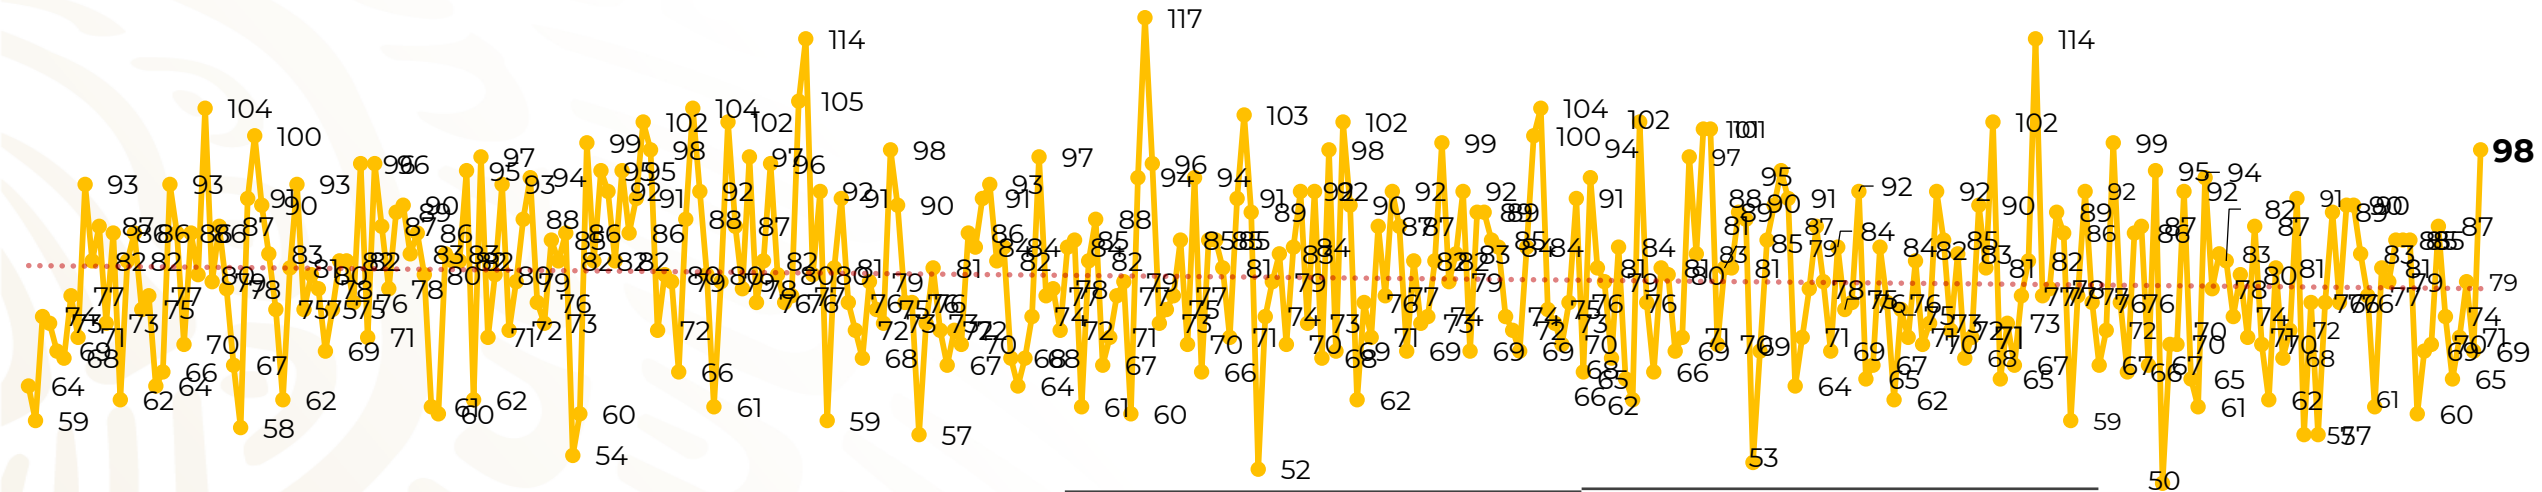

## Víctimas reportadas por delito de homicidio (Fiscalías Estatales y Dependencias Federales)

Entidades	Diciembre 13
Aguascalientes	1
Baja California	2
Baja California Sur	2
Campeche	1
Chiapas	0
Chihuahua	5
Ciudad de México	3
Coahuila	1
Colima	2
Durango	0
<b>Estado de México</b>	<b>13</b>
<b>Guanajuato</b>	<b>10</b>
Guerrero	2
Hidalgo	0
Jalisco	5
<b>Michoacán</b>	<b>13</b>

Entidades	Diciembre 13
Morelos	2
Nayarit	0
Nuevo León	4
Oaxaca	3
<b>Puebla</b>	<b>9</b>
Querétaro	0
Quintana Roo	5
San Luis Potosí	2
Sinaloa	0
Sonora	2
Tabasco	1
Tamaulipas	0
Tlaxcala	0
Veracruz	5
Yucatán	0
Zacatecas	5
<b>Total</b>	<b>98</b>

## HOMICIDIOS DOLOSOS TENDENCIA MENSUAL (víctimas)

Mes	Víctimas	Promedio Diario	Días	Mes	Víctimas	Promedio Diario	Días	Mes	Víctimas	Promedio Diario	Días	Mes	Víctimas	Promedio Diario	Días
Dic-18 <sup>1</sup>	2,153	79.7	27	Ago-19	2,469	79.6	31	Mar-20	2,585	83.4	31	Oct-20	2,429	78.3	31
Ene-19	2,326	75.0	31	Sep-19	2,386	79.5	30	Abr-20	2,492	83.1	30	Nov-20	2,303	76.7	30
Feb-19	2,326	83.1	28	Oct-19	2,356	76.0	31	May-20	2,423	78.2	31	Dic-20	997	76.7	13
Mar-19	2,404	77.5	31	Nov-19	2,370	79.0	30	Jun-20	2,413	80.4	30				
Abr-19	2,227	74.2	30	Dic-19	2,444	78.8	31	Jul-20	2,519	81.2	31				
May-19	2,384	76.9	31	Ene-20	2,376	76.6	31	Ago-20	2,524	81.4	31				
Jun-19	2,543	84.8	30	Feb-20	2,352	81.1	29	Sep-20	2,315	77.1	30				
Jul-19	2,414	77.8	31												