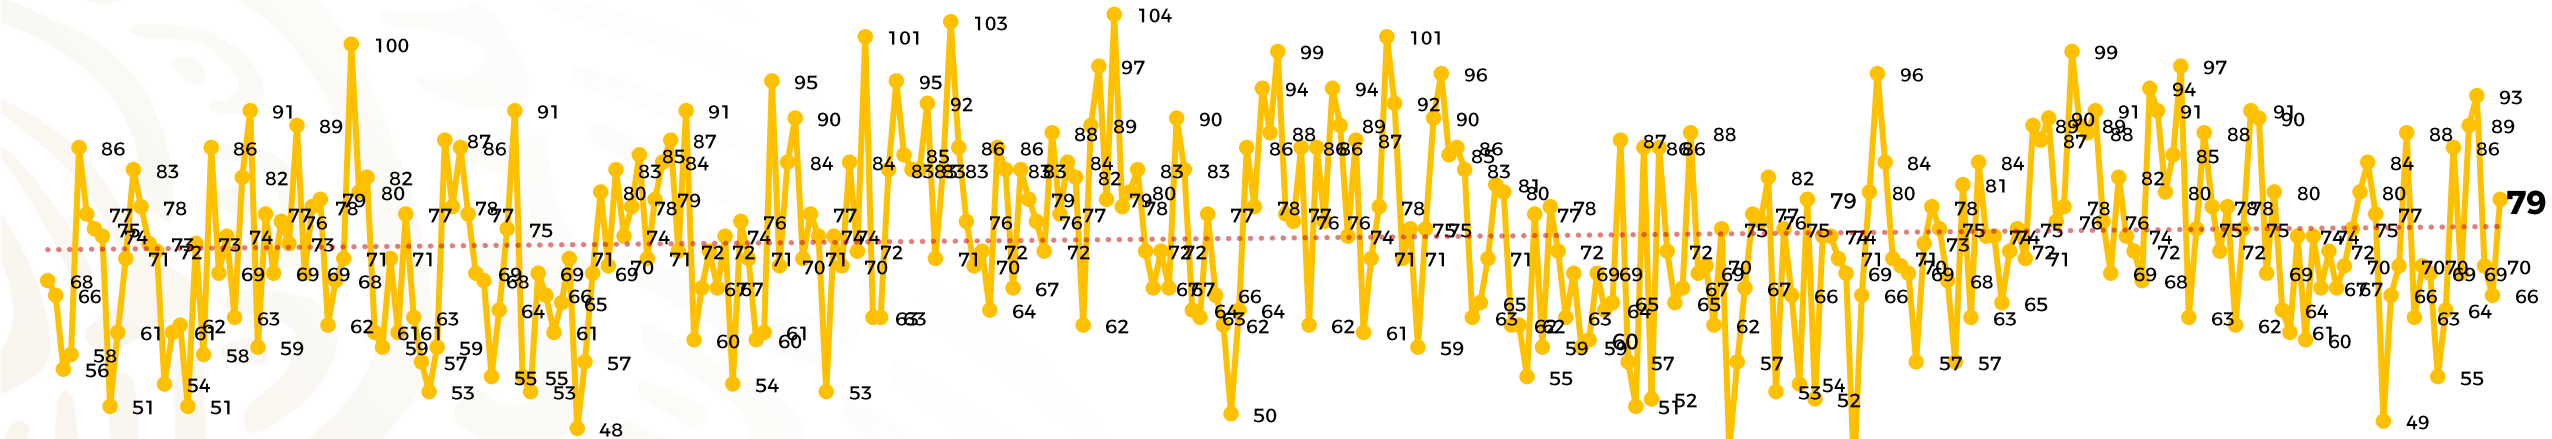

Víctimas reportadas por delito de homicidio (Fiscalías Estatales y Dependencias Federales)

Entidades	Noviembre 13
Aguascalientes	0
Baja California	2
Baja California Sur	0
Campeche	0
Chiapas	1
Chihuahua	4
Ciudad de México	5
Coahuila	0
Colima	2
Durango	0
Estado de México	6
Guanajuato	7
Guerrero	3
Hidalgo	0
Jalisco	3
Michoacán	1

Víctimas reportadas por delito de homicidio (Fiscalías Estatales y Dependencias Federales)

HOMICIDIOS DOLOSOS TENDENCIA MENSUAL (víctimas)

Mes	Víctimas	Promedio Diario	Días	Mes	Víctimas	Promedio Diario	Días	Mes	Víctimas	Promedio Diario	Días	Mes	Víctimas	Promedio Diario	Días	Mes	Víctimas	Promedio Diario	Días	
Jul-22	2,331	75.1	31	Feb-23	1,987	70.9	28	Sep-23	2,196	73.2	30	Abr-24	2,349	78.3	30	Nov-24	961	73.9	13	
Ago-22	2,304	74.3	31	Mar-23	2,283	73.6	31	Oct-23	2,148	69.2	31	May-24	2,410	77.7	31					
Sep-22	2,329	77.6	30	Abr-23	2,159	71.9	30	Nov-23	2,101	70.0	30	Jun-24	2,363	78.7	30					
Oct-22	2,481	80.0	31	May-23	2,350	75.8	31	Dic-23	2,051	66.2	31	Jul-24	2,151	69.3	31					
Nov-22	2,071	69.0	30	Jun-23	2,303	76.7	30	Ene-24	2,127	68.6	31	Ago-24	2,143	69.1	31					
Dic-22	2,277	73.4	31	Jul-23	2,204	71.0	31	Feb-24	2,077	71.6	29	Sep-24	2,350	78	30					
Ene-23	2,303	74.3	31	Ago-23	2,216	71.4	31	Mar-24	2,192	70.7	31	Oct-24	2,293	73.9	31					

03-ene	10-ene	17-ene	24-ene	31-ene	07-feb	14-feb	21-feb	28-feb	06-mar	13-mar	20-mar	27-mar	03-abr	10-abr	17-abr	24-abr	01-may	08-may	15-may	22-may	29-may	05-jun	12-jun	19-jun	26-jun	03-jul	10-jul	17-jul	24-jul	31-jul	07-ago	14-ago	21-ago	28-ago	04-sep	11-sep	18-sep	25-sep	02-oct	09-oct	16-oct	23-oct	30-oct	06-nov	13-nov																
68	77	86	74	83	78	71	72	69	82	80	77	77	87	86	91	75	69	65	57	71	71	84	84	85	83	83	83	83	86	83	83	80	77	75	80	84	81	84	87	89	88	91	82	76	74	80	85	88	90	80	74	75	77	84	88	89	93				
56	58	51	61	54	51	62	59	53	61	55	53	57	48	61	54	53	60	67	61	65	65	62	62	64	66	62	50	66	64	62	62	55	59	57	57	57	63	65	65	67	62	57	53	54	52	66	67	66	60	64	60	67	70	66	63	64	55	69	70	66	66