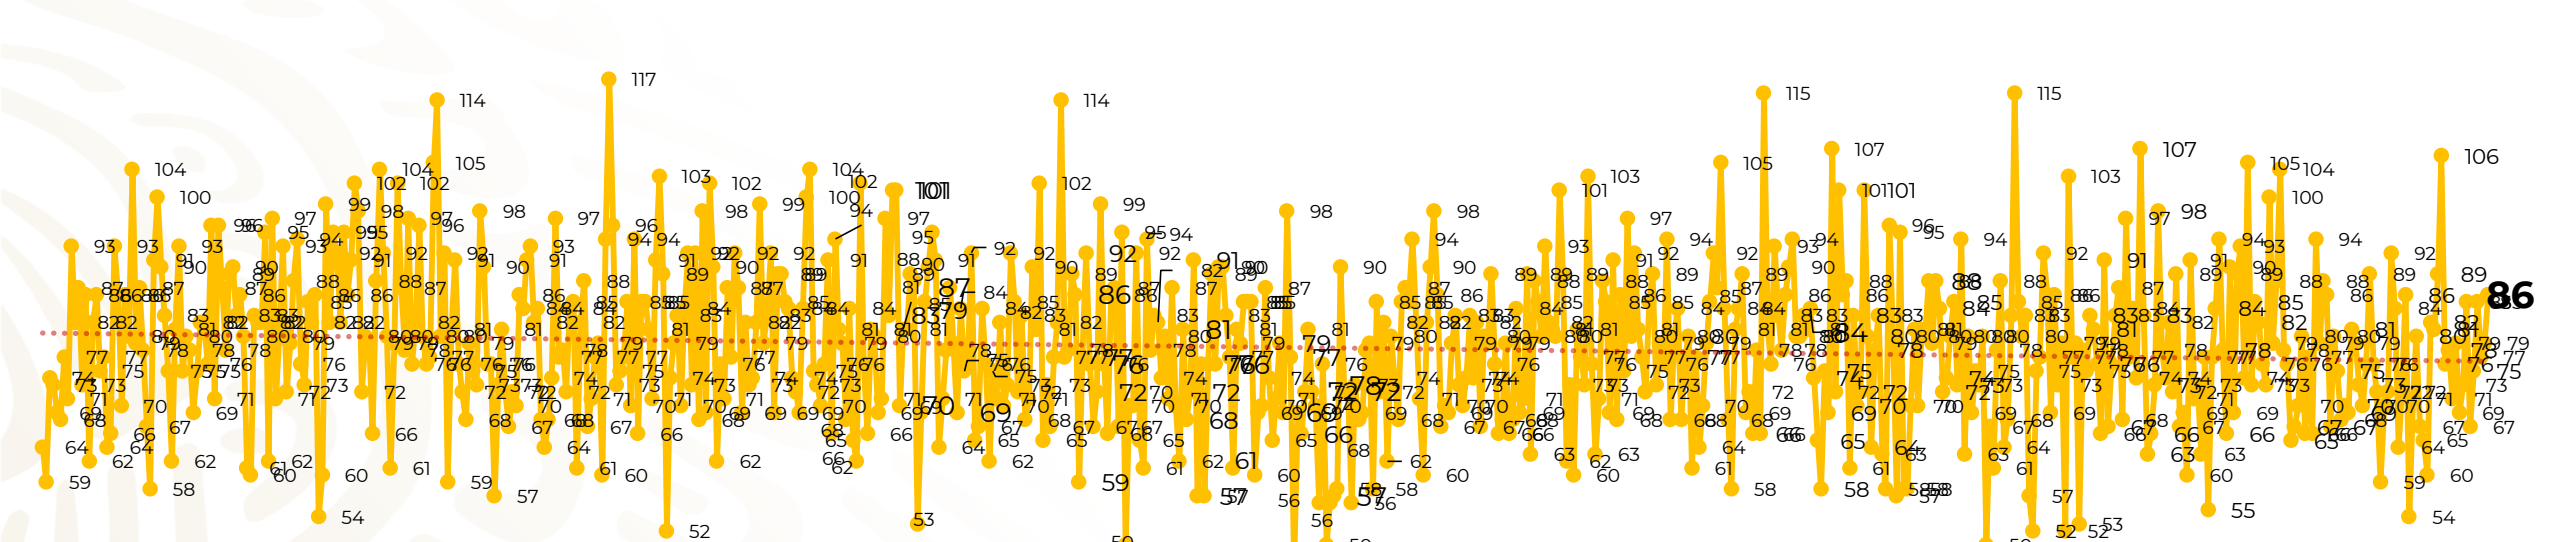

## Víctimas reportadas por delito de homicidio (Fiscalías Estatales y Dependencias Federales)

Entidades	Noviembre 13
Aguascalientes	2
Baja California	5
Baja California Sur	0
Campeche	0
Chiapas	0
Chihuahua	1
Ciudad de México	4
Coahuila	1
Colima	1
Durango	1
<b>Estado de México</b>	<b>10</b>
<b>Guanajuato</b>	<b>12</b>
<b>Guerrero</b>	<b>9</b>
Hidalgo	1
Jalisco	1
<b>Michoacán</b>	<b>12</b>

## HOMICIDIOS DOLOSOS TENDENCIA MENSUAL (víctimas)

Mes	Víctimas	Promedio Diario	Días	Mes	Víctimas	Promedio Diario	Días	Mes	Víctimas	Promedio Diario	Días	Mes	Víctimas	Promedio Diario	Días	Mes	Víctimas	Promedio Diario	Días
Dic-18 <sup>1</sup>	2,153	79.7	27	Ago-19	2,469	79.6	31	Mar-20	2,585	83.4	31	Oct-20	2,429	78.3	31	May-21	2,462	79.4	31
Ene-19	2,326	75.0	31	Sep-19	2,386	79.5	30	Abr-20	2,492	83.1	30	Nov-20	2,303	76.7	30	Jun-21	2,251	75.0	30
Feb-19	2,326	83.1	28	Oct-19	2,356	76.0	31	May-20	2,423	78.2	31	Dic-20	2,194	70.8	31	Jul-21	2,381	76.8	31
Mar-19	2,404	77.5	31	Nov-19	2,370	79.0	30	Jun-20	2,413	80.4	30	Ene-21	2,379	76.7	31	Ago-21	2,414	77.9	31
Abr-19	2,227	74.2	30	Dic-19	2,444	78.8	31	Jul-20	2,519	81.2	31	Feb-21	2,206	78.7	28	Sep-21	2,405	80.2	30
May-19	2,384	76.9	31	Ene-20	2,376	76.6	31	Ago-20	2,524	81.4	31	Mar-21	2,444	78.8	31	Oct-21	2,332	75.2	31
Jun-19	2,543	84.8	30	Feb-20	2,352	81.1	29	Sep-20	2,315	77.1	30	Abr-21	2,370	79.0	30	Nov-21	1,000	76.9	13
Jul-19	2,414	77.8	31																

01-ene. 15-ene. 29-ene. 12-feb. 26-feb. 11-mar. 25-mar. 08-abr. 22-abr. 06-may. 20-may. 03-jun. 17-jun. 01-jul. 15-jul. 29-jul. 12-ago. 26-ago. 09-sep. 23-sep. 07-oct. 21-oct. 04-nov. 18-nov. 02-dic. 16-dic. 30-dic. 13-ene. 27-ene. 10-feb. 24-feb. 10-mar. 24-mar. 07-abr. 21-abr. 05-may. 19-may. 02-jun. 16-jun. 30-jun. 14-jul. 28-jul. 11-ago. 25-ago. 08-sep. 22-sep. 06-oct. 20-oct. 03-nov.