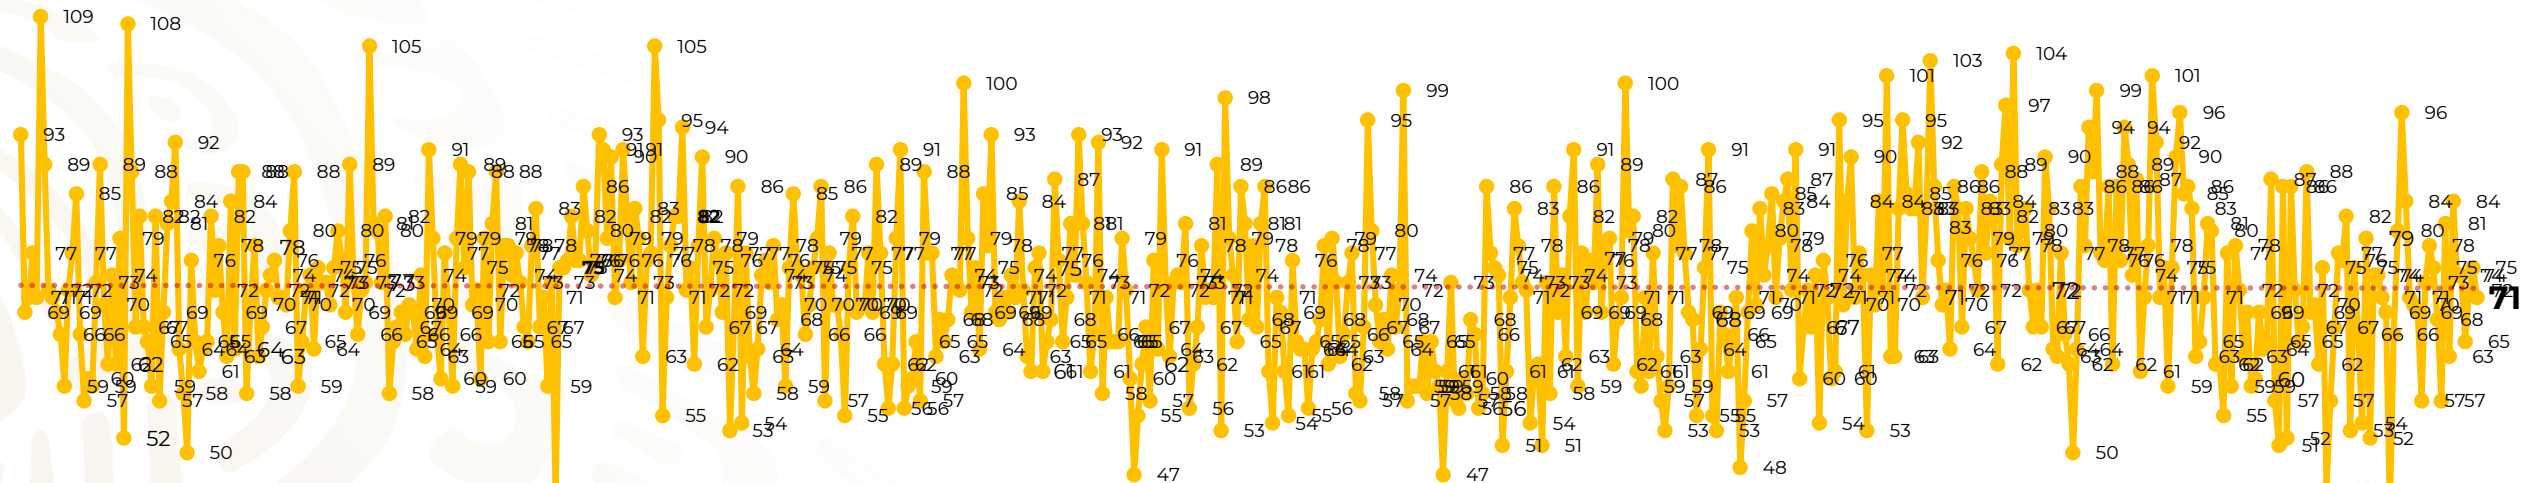

Víctimas reportadas por delito de homicidio (Fiscalías Estatales y Dependencias Federales)

Entidades	Septiembre 13
Aguascalientes	0
Baja California	3
Baja California Sur	0
Campeche	0
Chiapas	4
Chihuahua	4
Ciudad de México	2
Coahuila	0
Colima	1
Durango	0
Estado de México	7
Guanajuato	9
Guerrero	5
Hidalgo	0
Jalisco	2
Michoacán	2

Entidades	Septiembre 13
Morelos	5
Nayarit	0
Nuevo León	5
Oaxaca	6
Puebla	1
Querétaro	0
Quintana Roo	2
San Luis Potosí	0
Sinaloa	7
Sonora	2
Tabasco	0
Tamaulipas	0
Tlaxcala	1
Veracruz	2
Yucatán	0
Zacatecas	1
Total	71

Víctimas reportadas por delito de homicidio (Fiscalías Estatales y Dependencias Federales)

HOMICIDIOS DOLOSOS TENDENCIA MENSUAL (víctimas)

Mes	Víctimas	Promedio Diario	Días	Mes	Víctimas	Promedio Diario	Días	Mes	Víctimas	Promedio Diario	Días	Mes	Víctimas	Promedio Diario	Días	Mes	Víctimas	Promedio Diario	Días
Dic-21	2,274	73.3	31	Jul-22	2,331	75.1	31	Feb-23	1,987	70.9	28	Sep-23	2,196	73.2	30	Abr-24	2,349	78.3	30
Ene-22	2,061	66.5	31	Ago-22	2,304	74.3	31	Mar-23	2,283	73.6	31	Oct-23	2,148	69.2	31	May-24	2,410	77.7	31
Feb-22	1,933	69.0	28	Sep-22	2,329	77.6	30	Abr-23	2,159	71.9	30	Nov-23	2,101	70.0	30	Jun-24	2,363	78.7	30
Mar-22	2,241	72.3	31	Oct-22	2,481	80.0	31	May-23	2,350	75.8	31	Dic-23	2,051	66.2	31	Jul-24	2,151	69.3	31
Abr-22	2,131	71.0	30	Nov-22	2,071	69.0	30	Jun-23	2,303	76.7	30	Ene-24	2,127	68.6	31	Ago-24	2,143	69.1	31
May-22	2,472	79.7	31	Dic-22	2,277	73.4	31	Jul-23	2,204	71.0	31	Feb-24	2,022	72.2	28	Sep-24	937	72.0	13
Jun-22	2,289	76.3	30	Ene-23	2,303	74.3	31	Ago-23	2,216	71.4	31	Mar-24	2,192	70.7	31				