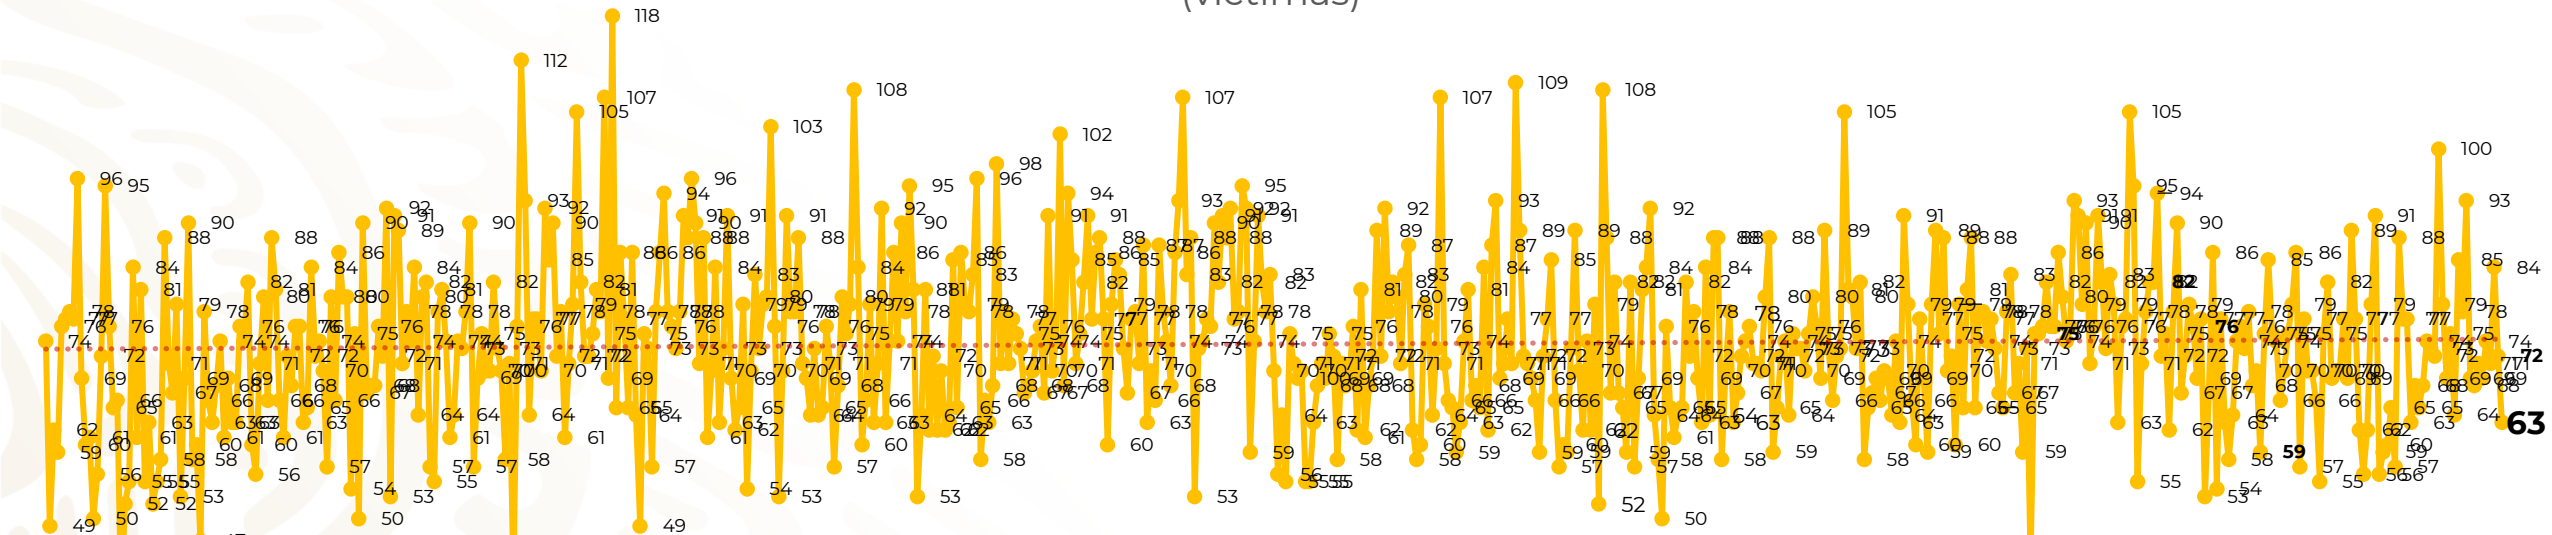

## Víctimas reportadas por delito de homicidio (Fiscalías Estatales y Dependencias Federales)

Entidades	Septiembre 13
Aguascalientes	0
<b>Baja California</b>	<b>7</b>
Baja California Sur	0
Campeche	0
Chiapas	0
Chihuahua	2
Ciudad de México	0
Coahuila	0
Colima	2
Durango	0
<b>Estado de México</b>	<b>8</b>
<b>Guanajuato</b>	<b>6</b>
Guerrero	3
Hidalgo	0
Jalisco	3
<b>Michoacán</b>	<b>6</b>

Entidades	Septiembre 13
Morelos	0
Nayarit	0
<b>Nuevo León</b>	<b>6</b>
Oaxaca	5
Puebla	4
Querétaro	0
Quintana Roo	0
San Luis Potosí	0
Sinaloa	4
Sonora	3
Tabasco	0
Tamaulipas	0
Tlaxcala	0
Veracruz	2
Yucatán	0
Zacatecas	2
<b>Total</b>	<b>63</b>

# Víctimas reportadas por delito de homicidio (Fiscalías Estatales y Dependencias Federales)

## HOMICIDIOS DOLOSOS TENDENCIA MENSUAL (víctimas)

Mes	Víctimas	Promedio Diario	Días	Mes	Víctimas	Promedio Diario	Días	Mes	Víctimas	Promedio Diario	Días	Mes	Víctimas	Promedio Diario	Días	Mes	Víctimas	Promedio Diario	Días
May-21	2,462	79.4	31	Dic-21	2,274	73.3	31	Jul-22	2,331	75.1	31	Feb-23	1,987	70.9	28	Sep-23	961	73.9	13
Jun-21	2,251	75.0	30	Ene-22	2,061	66.5	31	Ago-22	2,304	74.3	31	Mar-23	2,283	73.6	31				
Jul-21	2,381	76.8	31	Feb-22	1,933	69.0	28	Sep-22	2,329	77.6	30	Abr-23	2,159	71.9	30				
Ago-21	2,414	77.9	31	Mar-22	2,241	72.3	31	Oct-22	2,481	80.0	31	May-23	2,350	75.8	31				
Sep-21	2,405	80.2	30	Abr-22	2,131	71.0	30	Nov-22	2,071	69.0	30	Jun-23	2,303	76.7	30				
Oct-21	2,332	75.2	31	May-22	2,472	79.7	31	Dic-22	2,277	73.4	31	Jul-23	2,204	71.0	31				
Nov-21	2,242	74.7	30	Jun-22	2,289	76.3	30	Ene-23	2,303	74.3	31	Ago-23	2,216	71.4	31				