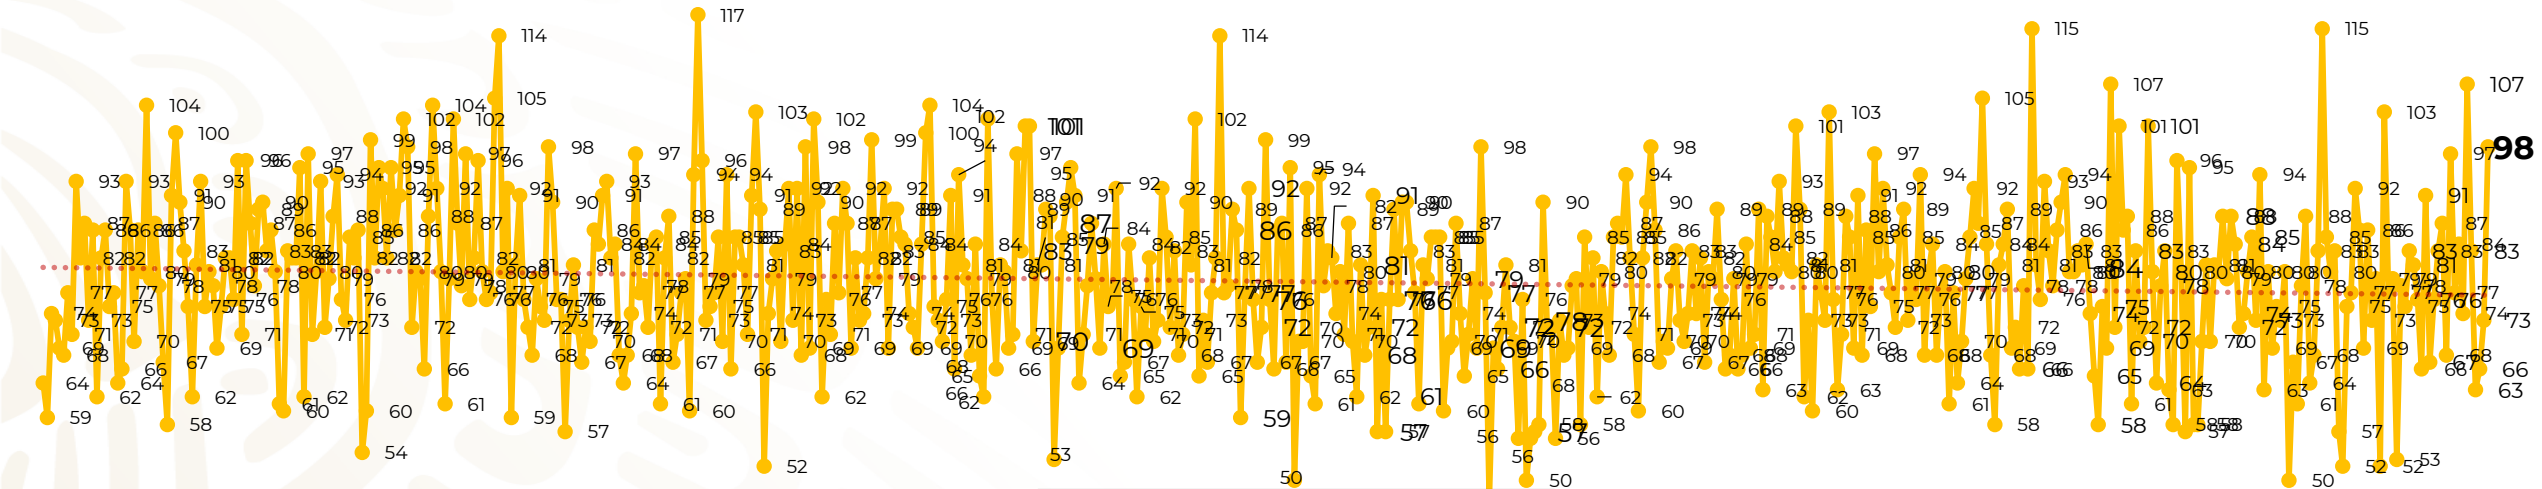

Víctimas reportadas por delito de homicidio (Fiscalías Estatales y Dependencias Federales)

Entidades	Agosto 13
Aguascalientes	0
Baja California	8
Baja California Sur	0
Campeche	0
Chiapas	1
Chihuahua	5
Ciudad de México	3
Coahuila	0
Colima	2
Durango	0
Estado de México	8
Guanajuato	12
Guerrero	0
Hidalgo	2
Jalisco	6
Michoacán	9

Entidades	Agosto 13
Morelos	2
Nayarit	0
Nuevo León	1
Oaxaca	5
Puebla	8
Querétaro	0
Quintana Roo	3
San Luis Potosí	2
Sinaloa	1
Sonora	2
Tabasco	1
Tamaulipas	0
Tlaxcala	1
Veracruz	6
Yucatán	0
Zacatecas	10
Total	98

Víctimas reportadas por delito de homicidio (Fiscalías Estatales y Dependencias Federales)

HOMICIDIOS DOLOSOS TENDENCIA MENSUAL (víctimas)

Mes	Víctimas	Promedio Diario	Días	Mes	Víctimas	Promedio Diario	Días	Mes	Víctimas	Promedio Diario	Días	Mes	Víctimas	Promedio Diario	Días	Mes	Víctimas	Promedio Diario	Días
Dic-18 ¹	2,153	79.7	27	Ago-19	2,469	79.6	31	Mar-20	2,585	83.4	31	Oct-20	2,429	78.3	31	May-21	2,462	79.4	31
Ene-19	2,326	75.0	31	Sep-19	2,386	79.5	30	Abr-20	2,492	83.1	30	Nov-20	2,303	76.7	30	Jun-21	2,251	75.0	30
Feb-19	2,326	83.1	28	Oct-19	2,356	76.0	31	May-20	2,423	78.2	31	Dic-20	2,194	70.8	31	Jul-21	2,381	76.8	31
Mar-19	2,404	77.5	31	Nov-19	2,370	79.0	30	Jun-20	2,413	80.4	30	Ene-21	2,379	76.7	31	Ago-21	1,060	81.5	13
Abr-19	2,227	74.2	30	Dic-19	2,444	78.8	31	Jul-20	2,519	81.2	31	Feb-21	2,206	78.7	28				
May-19	2,384	76.9	31	Ene-20	2,376	76.6	31	Ago-20	2,524	81.4	31	Mar-21	2,444	78.8	31				
Jun-19	2,543	84.8	30	Feb-20	2,352	81.1	29	Sep-20	2,315	77.1	30	Abr-21	2,370	79.0	30				
Jul-19	2,414	77.8	31																