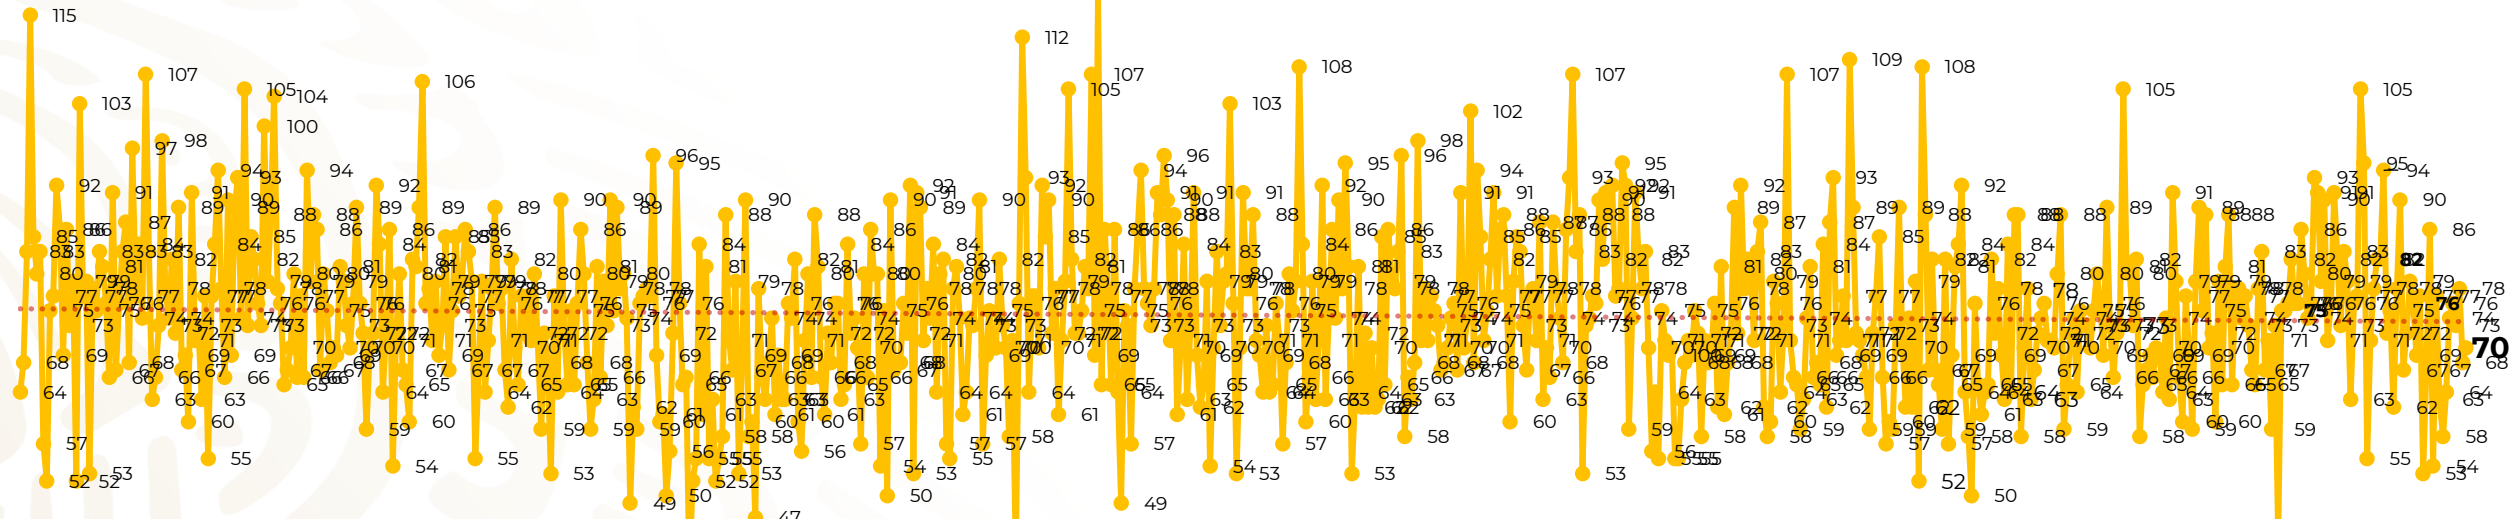

## Víctimas reportadas por delito de homicidio (Fiscalías Estatales y Dependencias Federales)

Entidades	Julio 13
Aguascalientes	0
Baja California	1
Baja California Sur	0
Campeche	0
Chiapas	2
Chihuahua	3
Ciudad de México	3
Coahuila	0
Colima	2
Durango	0
<b>Estado de México</b>	<b>12</b>
<b>Guanajuato</b>	<b>9</b>
<b>Guerrero</b>	<b>6</b>
Hidalgo	0
Jalisco	3
Michoacán	4

Entidades	Julio 13
Morelos	3
Nayarit	0
<b>Nuevo León</b>	<b>5</b>
Oaxaca	1
Puebla	4
Querétaro	0
Quintana Roo	0
San Luis Potosí	1
Sinaloa	1
Sonora	1
Tabasco	0
Tamaulipas	1
Tlaxcala	4
Veracruz	3
Yucatán	0
Zacatecas	1
<b>Total</b>	<b>70</b>

## HOMICIDIOS DOLOSOS TENDENCIA MENSUAL (víctimas)

Mes	Víctimas	Promedio Diario	Días	Mes	Víctimas	Promedio Diario	Días	Mes	Víctimas	Promedio Diario	Días	Mes	Víctimas	Promedio Diario	Días	Mes	Víctimas	Promedio Diario	Días
Oct-20	2,429	78.3	31	May-21	2,462	79.4	31	Dic-21	2,274	73.3	31	Jul-22	2,331	75.1	31	Feb-23	1,987	70.9	28
Nov-20	2,303	76.7	30	Jun-21	2,251	75.0	30	Ene-22	2,061	66.5	31	Ago-22	2,304	74.3	31	Mar-23	2,283	73.6	31
Dic-20	2,194	70.8	31	Jul-21	2,381	76.8	31	Feb-22	1,933	69.0	28	Sep-22	2,329	77.6	30	Abril-23	2,159	71.9	30
Ene-21	2,379	76.7	31	Ago-21	2,414	77.9	31	Mar-22	2,241	72.3	31	Oct-22	2,481	80.0	31	Mayo-23	2,350	75.8	31
Feb-21	2,206	78.7	28	Sep-21	2,405	80.2	30	Abr-22	2,131	71.0	30	Nov-22	2,071	69.0	30	Junio-23	2,303	76.7	30
Mar-21	2,444	78.8	31	Oct-21	2,332	75.2	31	May-22	2,472	79.7	31	Dic-22	2,277	73.4	31	Julio-23	908	69.8	13
Abr-21	2,370	79.0	30	Nov-21	2,242	74.7	30	Jun-22	2,289	76.3	30	Ene-23	2,303	74.3	31				

01-jul 15-jul 29-jul 12-ago 26-ago 09-sep 23-sep 07-oct 21-oct 04-nov 18-nov 02-dic 16-dic 30-dic 13-ene 27-ene 10-feb 24-feb 10-mar 24-mar 07-abr 21-abr 05-may 19-may 02-jun 16-jun 30-jun 14-jul 28-jul 11-ago 25-ago 08-sep 22-sep 06-oct 20-oct 03-nov 17-nov 01-dic 15-dic 29-dic 12-ene 26-ene 09-feb 23-feb 09-mar 23-mar 06-abr 20-abr 04-may 18-may 01-jun 15-jun 29-jun 13-jul