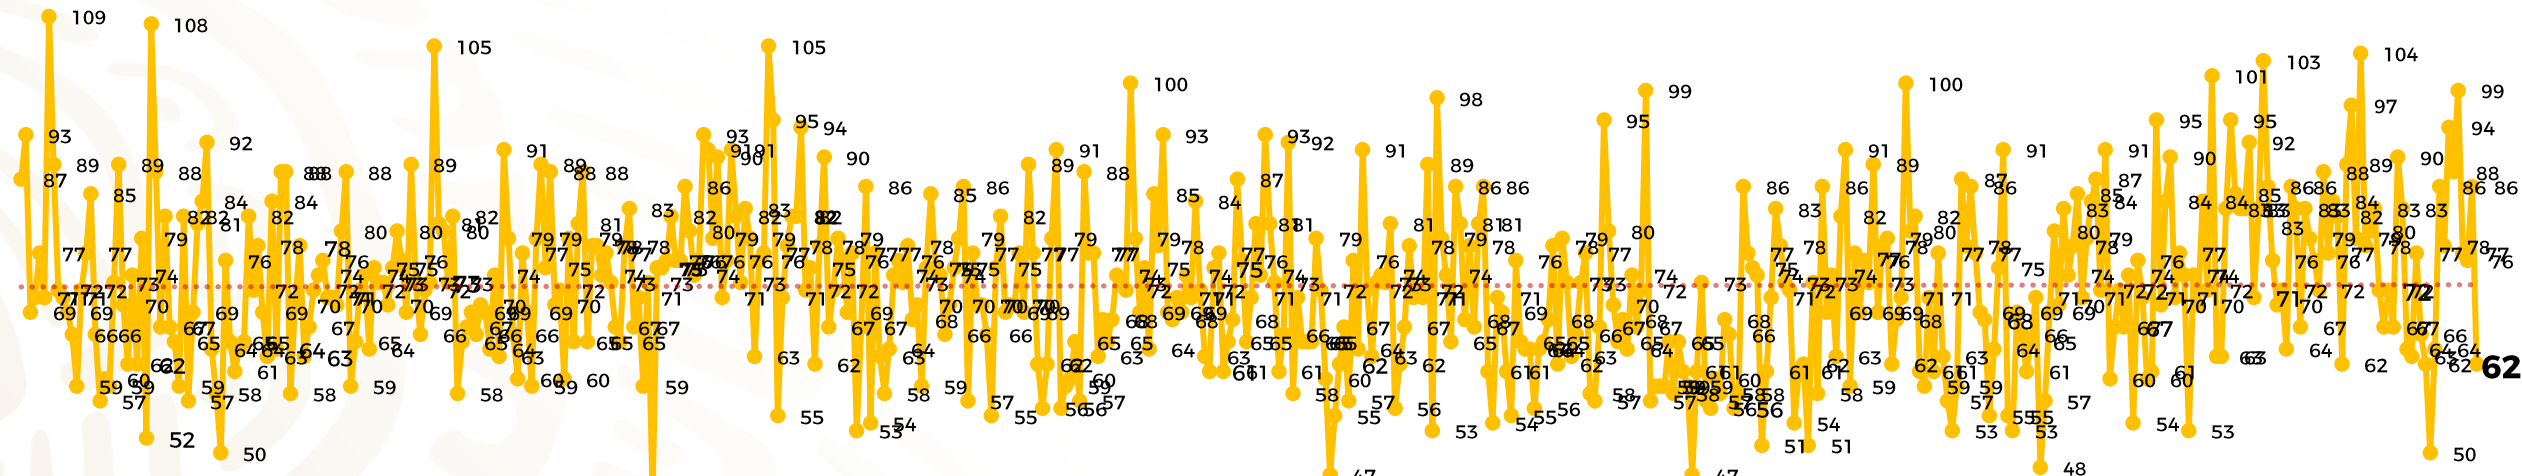

Víctimas reportadas por delito de homicidio (Fiscalías Estatales y Dependencias Federales)

Entidades	Junio 13
Aguascalientes	0
Baja California	1
Baja California Sur	0
Campeche	0
Chiapas	2
Chihuahua	3
Ciudad de México	2
Coahuila	0
Colima	2
Durango	2
Estado de México	7
Guanajuato	0
Guerrero	1
Hidalgo	1
Jalisco	3
Michoacán	1

Víctimas reportadas por delito de homicidio (Fiscalías Estatales y Dependencias Federales)

HOMICIDIOS DOLOSOS TENDENCIA MENSUAL (víctimas)

Mes	Víctimas	Promedio Diario	Días	Mes	Víctimas	Promedio Diario	Días	Mes	Víctimas	Promedio Diario	Días	Mes	Víctimas	Promedio Diario	Días	Mes	Víctimas	Promedio Diario	Días
Dic-21	2,274	73.3	31	Jul-22	2,331	75.1	31	Feb-23	1,987	70.9	28	Sep-23	2,196	73.2	30	Abr-24	2,349	78.3	30
Ene-22	2,061	66.5	31	Ago-22	2,304	74.3	31	Mar-23	2,283	73.6	31	Oct-23	2,148	69.2	31	May-24	2,410	77.7	31
Feb-22	1,933	69.0	28	Sep-22	2,329	77.6	30	Abr-23	2,159	71.9	30	Nov-23	2,101	70.0	30	Jun-24	988	76	13
Mar-22	2,241	72.3	31	Oct-22	2,481	80.0	31	May-23	2,350	75.8	31	Dic-23	2,051	66.2	31				
Abr-22	2,131	71.0	30	Nov-22	2,071	69.0	30	Jun-23	2,303	76.7	30	Ene-24	2,127	68.6	31				
May-22	2,472	79.7	31	Dic-22	2,277	73.4	31	Jul-23	2,204	71.0	31	Feb-24	2,022	72.2	28				
Jun-22	2,289	76.3	30	Ene-23	2,303	74.3	31	Ago-23	2,216	71.4	31	Mar-24	2,192	70.7	31				

01-ene	15-ene	29-ene	12-feb	26-feb	12-mar	26-mar	09-abr	23-abr	07-may	21-may	04-jun	18-jun	02-jul	16-jul	30-jul	13-ago	27-ago	10-sep	24-sep	08-oct	22-oct	05-nov	19-nov	03-dic	17-dic	31-dic	14-ene	28-ene	11-feb	25-feb	10-mar	24-mar	07-abr	21-abr	05-may	19-may	02-jun
--------	--------	--------	--------	--------	--------	--------	--------	--------	--------	--------	--------	--------	--------	--------	--------	--------	--------	--------	--------	--------	--------	--------	--------	--------	--------	--------	--------	--------	--------	--------	--------	--------	--------	--------	--------	--------	--------