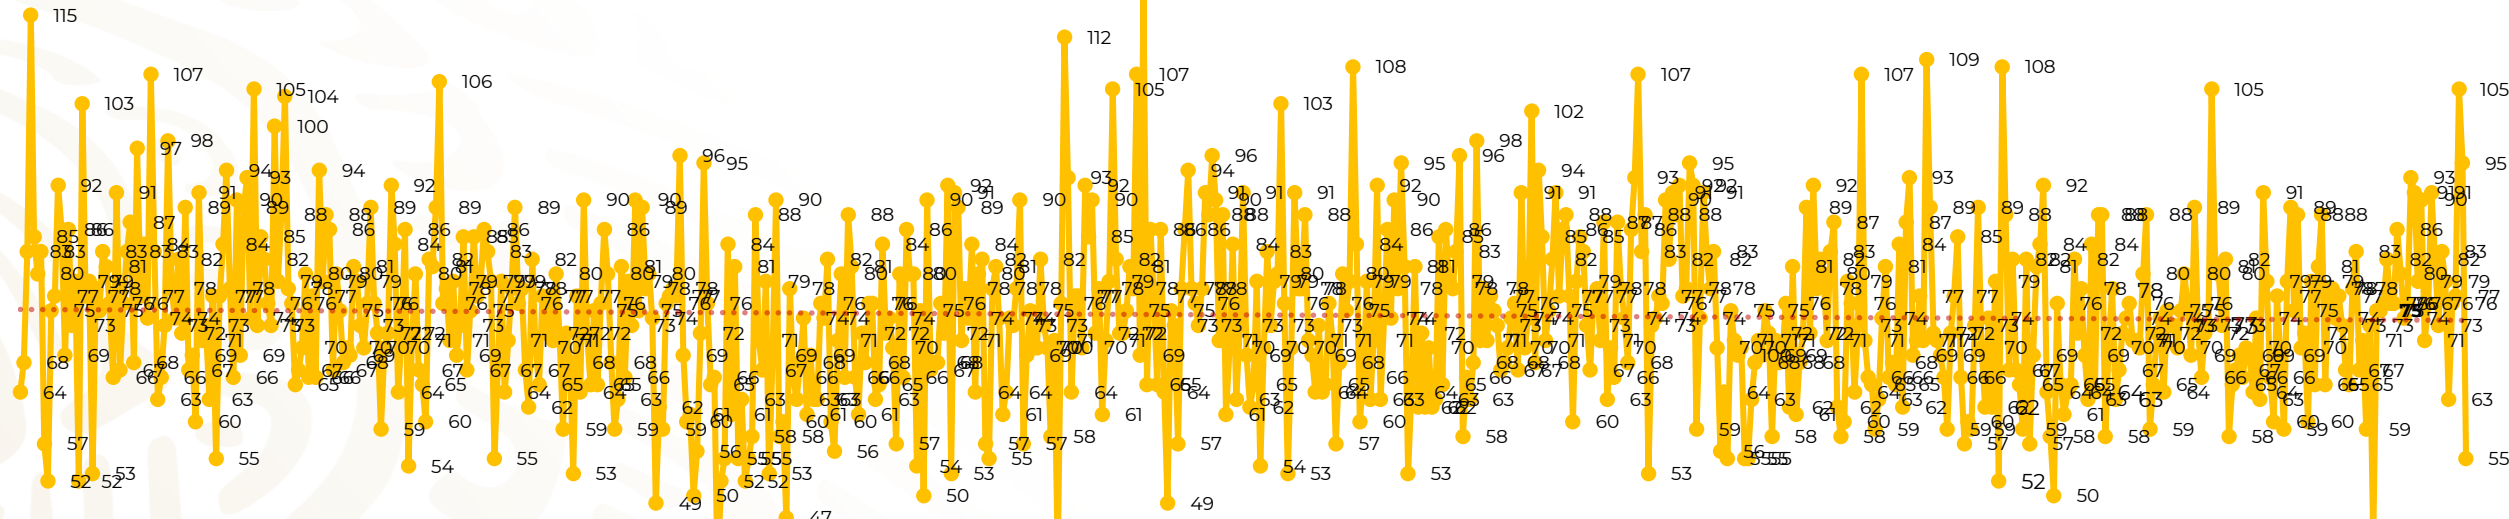

Víctimas reportadas por delito de homicidio (Fiscalías Estatales y Dependencias Federales)

Entidades	Junio 13
Aguascalientes	0
Baja California	6
Baja California Sur	0
Campeche	0
Chiapas	1
Chihuahua	4
Ciudad de México	2
Coahuila	0
Colima	0
Durango	0
Estado de México	6
Guanajuato	8
Guerrero	1
Hidalgo	0
Jalisco	3
Michoacán	1

Entidades	Junio 13
Morelos	0
Nayarit	0
Nuevo León	1
Oaxaca	2
Puebla	5
Querétaro	0
Quintana Roo	0
San Luis Potosí	1
Sinaloa	0
Sonora	2
Tabasco	2
Tamaulipas	4
Tlaxcala	0
Veracruz	5
Yucatán	0
Zacatecas	1
Total	55

Víctimas reportadas por delito de homicidio (Fiscalías Estatales y Dependencias Federales)

HOMICIDIOS DOLOSOS TENDENCIA MENSUAL (víctimas)

Mes	Víctimas	Promedio Diario	Días	Mes	Víctimas	Promedio Diario	Días	Mes	Víctimas	Promedio Diario	Días	Mes	Víctimas	Promedio Diario	Días	Mes	Víctimas	Promedio Diario	Días
Oct-20	2,429	78.3	31	May-21	2,462	79.4	31	Dic-21	2,274	73.3	31	Jul-22	2,331	75.1	31	Feb-23	1,987	70.9	28
Nov-20	2,303	76.7	30	Jun-21	2,251	75.0	30	Ene-22	2,061	66.5	31	Ago-22	2,304	74.3	31	Mar-23	2,283	73.6	31
Dic-20	2,194	70.8	31	Jul-21	2,381	76.8	31	Feb-22	1,933	69.0	28	Sep-22	2,329	77.6	30	Abril-23	2,159	71.9	30
Ene-21	2,379	76.7	31	Ago-21	2,414	77.9	31	Mar-22	2,241	72.3	31	Oct-22	2,481	80.0	31	Mayo-23	2,350	75.8	31
Feb-21	2,206	78.7	28	Sep-21	2,405	80.2	30	Abr-22	2,131	71.0	30	Nov-22	2,071	69.0	30	Junio-23	1,026	78.9	13
Mar-21	2,444	78.8	31	Oct-21	2,332	75.2	31	May-22	2,472	79.7	31	Dic-22	2,277	73.4	31				
Abr-21	2,370	79.0	30	Nov-21	2,242	74.7	30	Jun-22	2,289	76.3	30	Ene-23	2,303	74.3	31				