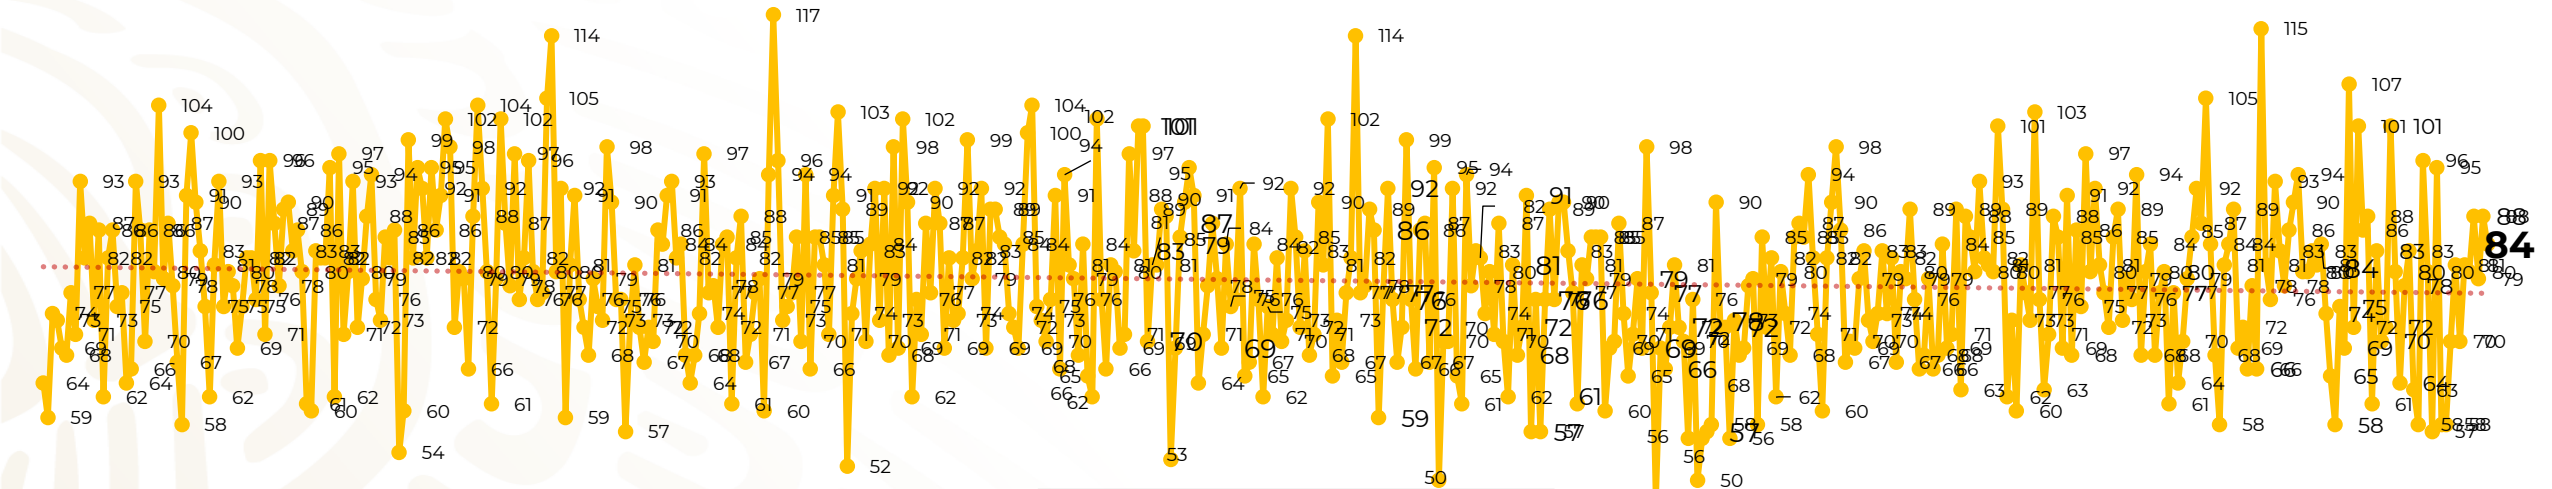

Víctimas reportadas por delito de homicidio (Fiscalías Estatales y Dependencias Federales)

Entidades	Junio 13
Aguascalientes	0
Baja California	7
Baja California Sur	0
Campeche	0
Chiapas	2
Chihuahua	4
Ciudad de México	4
Coahuila	1
Colima	0
Durango	0
Estado de México	6
Guanajuato	13
Guerrero	7
Hidalgo	0
Jalisco	4
Michoacán	7

Entidades	Junio 13
Morelos	4
Nayarit	0
Nuevo León	3
Oaxaca	2
Puebla	4
Querétaro	3
Quintana Roo	2
San Luis Potosí	1
Sinaloa	3
Sonora	4
Tabasco	1
Tamaulipas	1
Tlaxcala	0
Veracruz	1
Yucatán	0
Zacatecas	0
Total	84

Víctimas reportadas por delito de homicidio (Fiscalías Estatales y Dependencias Federales)

HOMICIDIOS DOLOSOS TENDENCIA MENSUAL (víctimas)

Mes	Víctimas	Promedio Diario	Días	Mes	Víctimas	Promedio Diario	Días	Mes	Víctimas	Promedio Diario	Días	Mes	Víctimas	Promedio Diario	Días	Mes	Víctimas	Promedio Diario	Días
Dic-18 ¹	2,153	79.7	27	Ago-19	2,469	79.6	31	Mar-20	2,585	83.4	31	Oct-20	2,429	78.3	31	May-21	2,462	79.4	31
Ene-19	2,326	75.0	31	Sep-19	2,386	79.5	30	Abr-20	2,492	83.1	30	Nov-20	2,303	76.7	30	Jun-21	989	76.1	13
Feb-19	2,326	83.1	28	Oct-19	2,356	76.0	31	May-20	2,423	78.2	31	Dic-20	2,194	70.8	31				
Mar-19	2,404	77.5	31	Nov-19	2,370	79.0	30	Jun-20	2,413	80.4	30	Ene-21	2,379	76.7	31				
Abr-19	2,227	74.2	30	Dic-19	2,444	78.8	31	Jul-20	2,519	81.2	31	Feb-21	2,206	78.7	28				
May-19	2,384	76.9	31	Ene-20	2,376	76.6	31	Ago-20	2,524	81.4	31	Mar-21	2,444	78.8	31				
Jun-19	2,543	84.8	30	Feb-20	2,352	81.1	29	Sep-20	2,315	77.1	30	Abr-21	2,370	79.0	30				
Jul-19	2,414	77.8	31																