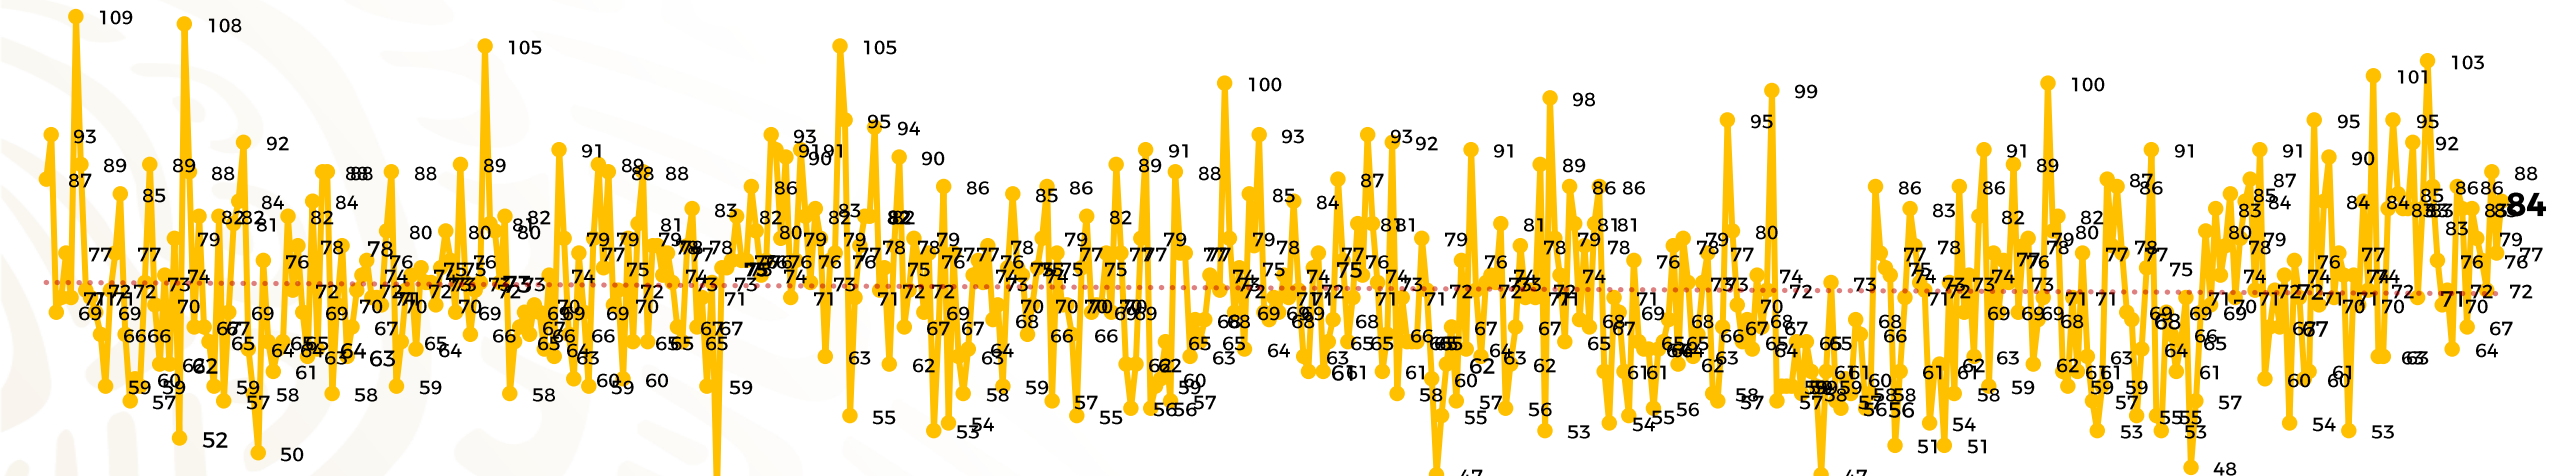

Víctimas reportadas por delito de homicidio (Fiscalías Estatales y Dependencias Federales)

Entidades	Mayo 13
Aguascalientes	0
Baja California	11
Baja California Sur	0
Campeche	0
Chiapas	5
Chihuahua	5
Ciudad de México	4
Coahuila	0
Colima	4
Durango	0
Estado de México	7
Guanajuato	5
Guerrero	5
Hidalgo	0
Jalisco	4
Michoacán	3

Víctimas reportadas por delito de homicidio (Fiscalías Estatales y Dependencias Federales)

HOMICIDIOS DOLOSOS TENDENCIA MENSUAL (víctimas)

Mes	Víctimas	Promedio Diario	Días	Mes	Víctimas	Promedio Diario	Días	Mes	Víctimas	Promedio Diario	Días	Mes	Víctimas	Promedio Diario	Días	Mes	Víctimas	Promedio Diario	Días				
Dic-21	2,274	73.3	31	Jul-22	2,331	75.1	31	Feb-23	1,987	70.9	28	Sep-23	2,196	73.2	30	Abr-24	2,349	78.3	30				
Ene-22	2,061	66.5	31	Ago-22	2,304	74.3	31	Mar-23	2,283	73.6	31	Oct-23	2,148	69.2	31	May-24	1,001	77	13				
Feb-22	1,933	69.0	28	Sep-22	2,329	77.6	30	Abr-23	2,159	71.9	30	Nov-23	2,101	70.0	30								
Mar-22	2,241	72.3	31	Oct-22	2,481	80.0	31	May-23	2,350	75.8	31	Dic-23	2,051	66.2	31								
Abr-22	2,131	71.0	30	Nov-22	2,071	69.0	30	Jun-23	2,303	76.7	30	Ene-24	2,127	68.6	31								
May-22	2,472	79.7	31	Dic-22	2,277	73.4	31	Jul-23	2,204	71.0	31	Feb-24	2,022	72.2	28								
Jun-22	2,289	76.3	30	Ene-23	2,303	74.3	31	Ago-23	2,216	71.4	31	Mar-24	2,192	70.7	31								

01-ene	15-ene	29-ene	12-feb	26-feb	12-mar	26-mar	09-abr	23-abr	07-may	21-may	04-jun	18-jun	02-jul	16-jul	30-jul	13-ago	27-ago	10-sep	24-sep	08-oct	22-oct	05-nov	19-nov	03-dic	17-dic	31-dic	14-ene	28-ene	11-feb	25-feb	10-mar	24-mar	07-abr	21-abr	05-may
--------	--------	--------	--------	--------	--------	--------	--------	--------	--------	--------	--------	--------	--------	--------	--------	--------	--------	--------	--------	--------	--------	--------	--------	--------	--------	--------	--------	--------	--------	--------	--------	--------	--------	--------	--------