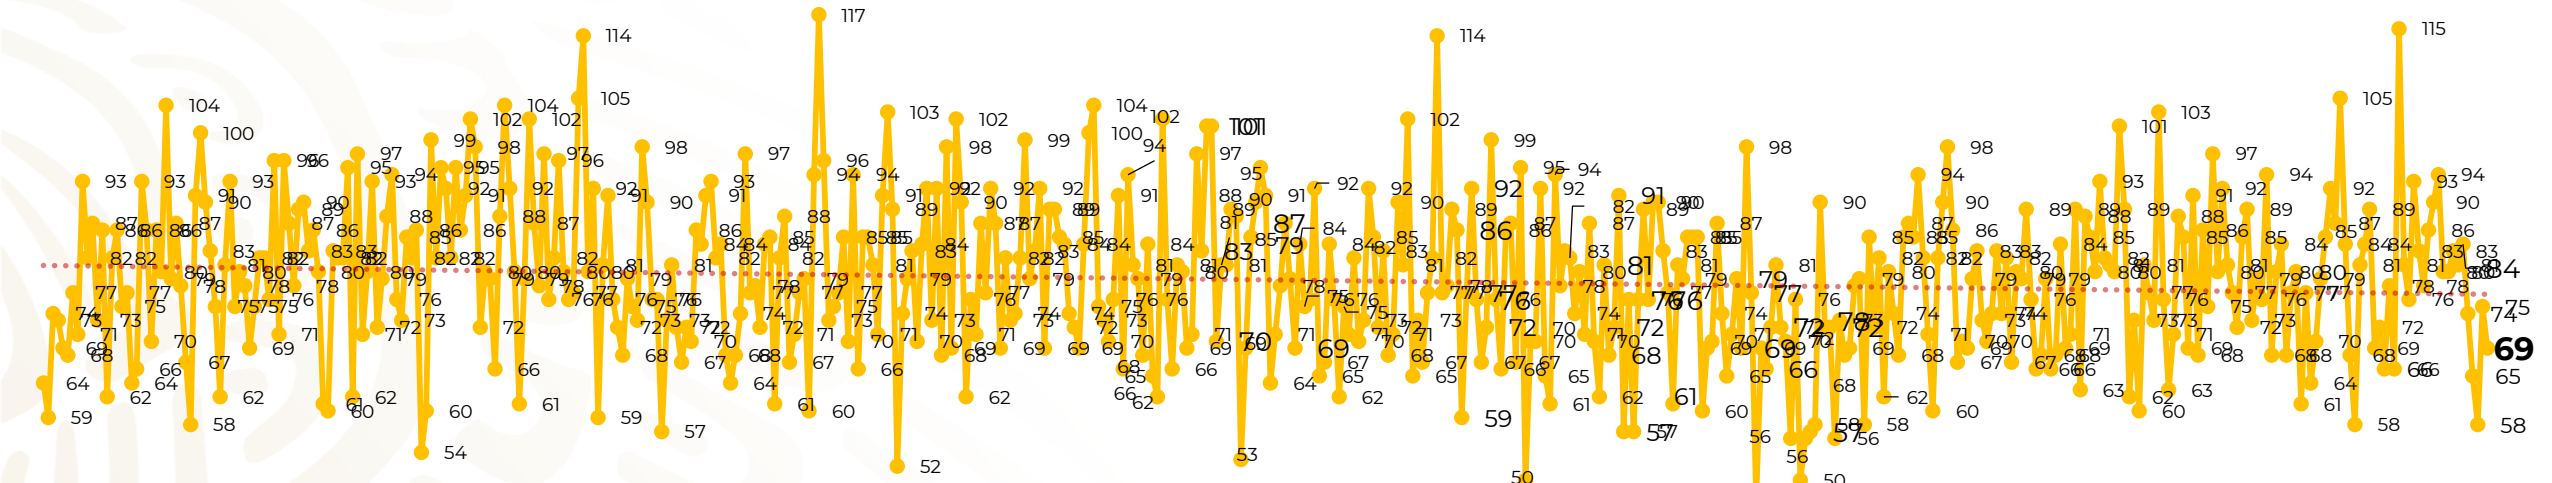

Víctimas reportadas por delito de homicidio (Fiscalías Estatales y Dependencias Federales)

Entidades	May 13
Aguascalientes	0
Baja California	2
Baja California Sur	0
Campeche	0
Chiapas	0
Chihuahua	9
Ciudad de México	1
Coahuila	0
Colima	2
Durango	1
Estado de México	6
Guanajuato	4
Guerrero	2
Hidalgo	0
Jalisco	4
Michoacán	8

Entidades	May 13
Morelos	2
Nayarit	0
Nuevo León	3
Oaxaca	0
Puebla	5
Querétaro	1
Quintana Roo	1
San Luis Potosí	0
Sinaloa	3
Sonora	3
Tabasco	2
Tamaulipas	1
Tlaxcala	0
Veracruz	5
Yucatán	0
Zacatecas	4
Total	69

Víctimas reportadas por delito de homicidio (Fiscalías Estatales y Dependencias Federales)

HOMICIDIOS DOLOSOS TENDENCIA MENSUAL (víctimas)

Mes	Víctimas	Promedio Diario	Días	Mes	Víctimas	Promedio Diario	Días	Mes	Víctimas	Promedio Diario	Días	Mes	Víctimas	Promedio Diario	Días	Mes	Víctimas	Promedio Diario	Días	
Dic-18 ¹	2,153	79.7	27	Ago-19	2,469	79.6	31	Mar-20	2,585	83.4	31	Oct-20	2,429	78.3	31	May-21	1,019	78.4	13	
Ene-19	2,326	75.0	31	Sep-19	2,386	79.5	30	Abr-20	2,492	83.1	30	Nov-20	2,303	76.7	30					
Feb-19	2,326	83.1	28	Oct-19	2,356	76.0	31	May-20	2,423	78.2	31	Dic-20	2,194	70.8	31					
Mar-19	2,404	77.5	31	Nov-19	2,370	79.0	30	Jun-20	2,413	80.4	30	Ene-21	2,379	76.7	31					
Abr-19	2,227	74.2	30	Dic-19	2,444	78.8	31	Jul-20	2,519	81.2	31	Feb-21	2,206	78.7	28					
May-19	2,384	76.9	31	Ene-20	2,376	76.6	31	Ago-20	2,524	81.4	31	Mar-21	2,444	78.8	31					
Jun-19	2,543	84.8	30	Feb-20	2,352	81.1	29	Sep-20	2,315	77.1	30	Abr-21	2,370	79.0	30					
Jul-19	2,414	77.8	31																	