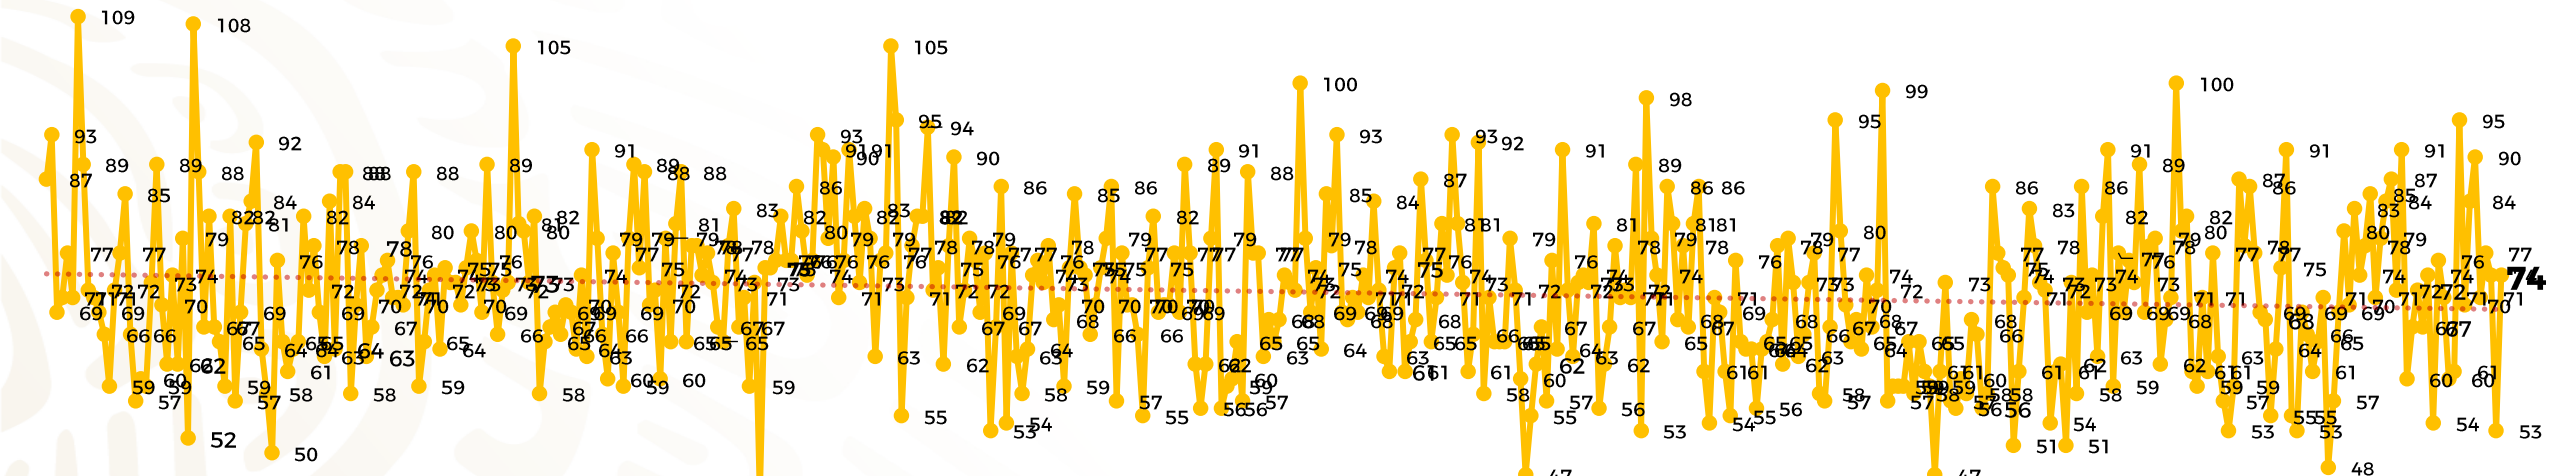

Víctimas reportadas por delito de homicidio (Fiscalías Estatales y Dependencias Federales)

Entidades	Abril 13
Aguascalientes	0
Baja California	3
Baja California Sur	0
Campeche	0
Chiapas	4
Chihuahua	4
Ciudad de México	1
Coahuila	0
Colima	4
Durango	0
Estado de México	6
Guanajuato	11
Guerrero	3
Hidalgo	0
Jalisco	5
Michoacán	3

Entidades	Abril 13
Morelos	8
Nayarit	0
Nuevo León	1
Oaxaca	3
Puebla	3
Querétaro	0
Quintana Roo	0
San Luis Potosí	3
Sinaloa	0
Sonora	4
Tabasco	3
Tamaulipas	1
Tlaxcala	0
Veracruz	1
Yucatán	0
Zacatecas	3
Total	74

Víctimas reportadas por delito de homicidio (Fiscalías Estatales y Dependencias Federales)

HOMICIDIOS DOLOSOS TENDENCIA MENSUAL (víctimas)

Mes	Víctimas	Promedio Diario	Días	Mes	Víctimas	Promedio Diario	Días	Mes	Víctimas	Promedio Diario	Días	Mes	Víctimas	Promedio Diario	Días	Mes	Víctimas	Promedio Diario	Días	
Dic-21	2,274	73.3	31	Jul-22	2,331	75.1	31	Feb-23	1,987	70.9	28	Sep-23	2,196	73.2	30	Abr-24	956	73.5	13	
Ene-22	2,061	66.5	31	Ago-22	2,304	74.3	31	Mar-23	2,283	73.6	31	Oct-23	2,148	69.2	31					
Feb-22	1,933	69.0	28	Sep-22	2,329	77.6	30	Abr-23	2,159	71.9	30	Nov-23	2,101	70.0	30					
Mar-22	2,241	72.3	31	Oct-22	2,481	80.0	31	May-23	2,350	75.8	31	Dic-23	2,051	66.2	31					
Abr-22	2,131	71.0	30	Nov-22	2,071	69.0	30	Jun-23	2,303	76.7	30	Ene-24	2,127	68.6	31					
May-22	2,472	79.7	31	Dic-22	2,277	73.4	31	Jul-23	2,204	71.0	31	Feb-24	2,022	72.2	28					
Jun-22	2,289	76.3	30	Ene-23	2,303	74.3	31	Ago-23	2,216	71.4	31	Mar-24	2,192	70.7	31					