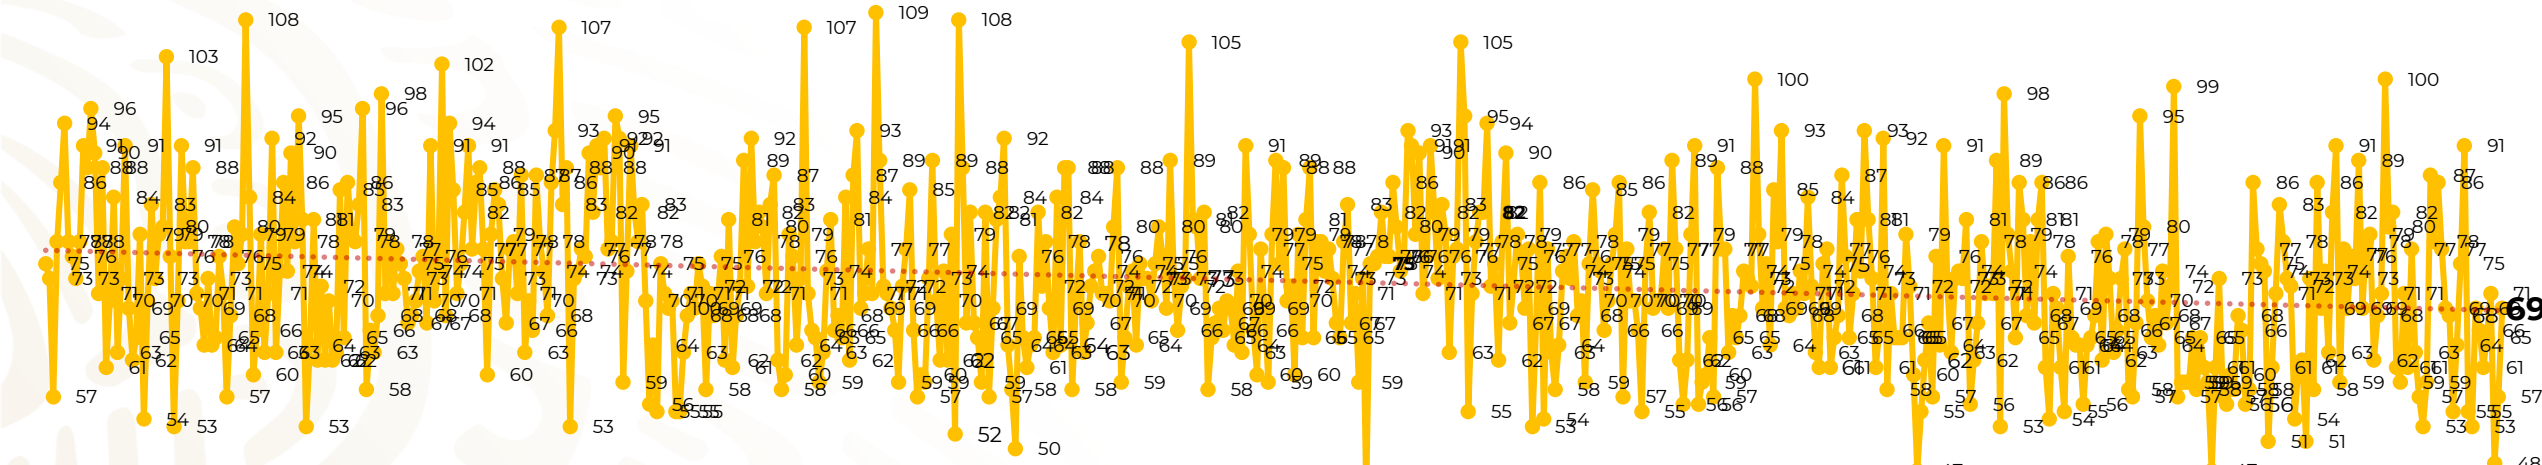

Víctimas reportadas por delito de homicidio (Fiscalías Estatales y Dependencias Federales)

Entidades	Marzo 13
Aguascalientes	1
Baja California	4
Baja California Sur	0
Campeche	1
Chiapas	3
Chihuahua	4
Ciudad de México	3
Coahuila	1
Colima	2
Durango	0
Estado de México	9
Guanajuato	9
Guerrero	5
Hidalgo	0
Jalisco	2
Michoacán	6

Entidades	Marzo 13
Morelos	1
Nayarit	0
Nuevo León	3
Oaxaca	0
Puebla	4
Querétaro	0
Quintana Roo	1
San Luis Potosí	1
Sinaloa	3
Sonora	2
Tabasco	3
Tamaulipas	0
Tlaxcala	0
Veracruz	0
Yucatán	0
Zacatecas	1
Total	69

Víctimas reportadas por delito de homicidio (Fiscalías Estatales y Dependencias Federales)

HOMICIDIOS DOLOSOS TENDENCIA MENSUAL (víctimas)

Mes	Víctimas	Promedio Diario	Días	Mes	Víctimas	Promedio Diario	Días	Mes	Víctimas	Promedio Diario	Días	Mes	Víctimas	Promedio Diario	Días	Mes	Víctimas	Promedio Diario	Días
May-21	2,462	79.4	31	Dic-21	2,274	73.3	31	Jul-22	2,331	75.1	31	Feb-23	1,987	70.9	28	Sep-23	2,196	73.2	30
Jun-21	2,251	75.0	30	Ene-22	2,061	66.5	31	Ago-22	2,304	74.3	31	Mar-23	2,283	73.6	31	Oct-23	2,148	69.2	31
Jul-21	2,381	76.8	31	Feb-22	1,933	69.0	28	Sep-22	2,329	77.6	30	Abr-23	2,159	71.9	30	Nov-23	2,101	70.0	30
Ago-21	2,414	77.9	31	Mar-22	2,241	72.3	31	Oct-22	2,481	80.0	31	May-23	2,350	75.8	31	Dic-23	2,051	66.2	31
Sep-21	2,405	80.2	30	Abr-22	2,131	71.0	30	Nov-22	2,071	69.0	30	Jun-23	2,303	76.7	30	Ene-24	2,127	68.6	31
Oct-21	2,332	75.2	31	May-22	2,472	79.7	31	Dic-22	2,277	73.4	31	Jul-23	2,204	71.0	31	Feb-24	2,022	72.2	28
Nov-21	2,242	74.7	30	Jun-22	2,289	76.3	30	Ene-23	2,303	74.3	31	Ago-23	2,216	71.4	31	Mar-24	844	64.9	13