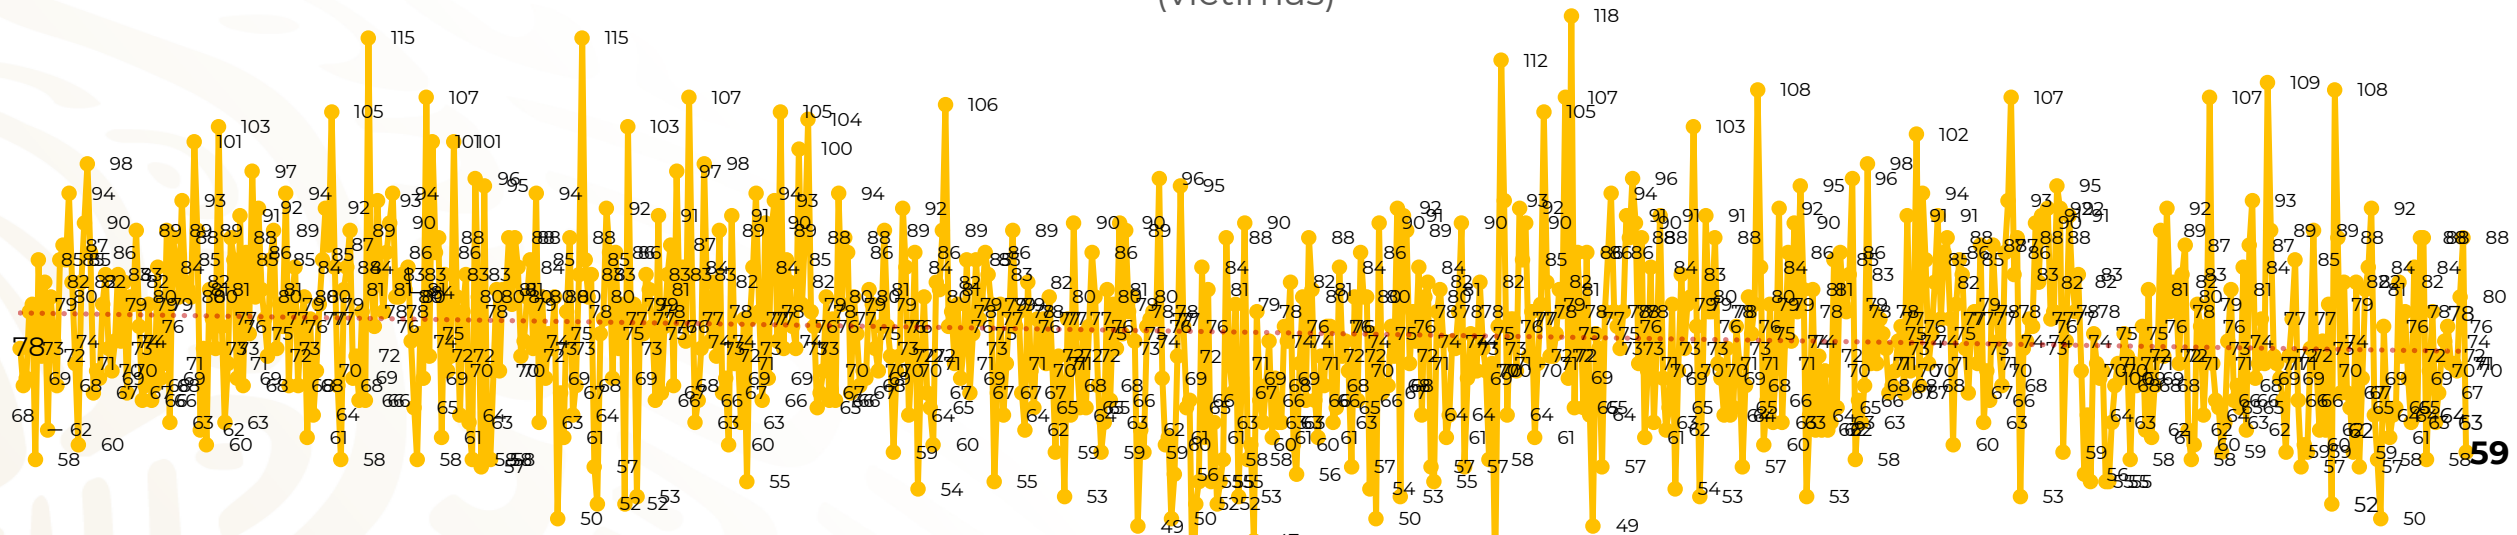

Víctimas reportadas por delito de homicidio (Fiscalías Estatales y Dependencias Federales)

Entidades	Marzo 13
Aguascalientes	0
Baja California	5
Baja California Sur	0
Campeche	1
Chiapas	0
Chihuahua	2
Ciudad de México	1
Coahuila	0
Colima	4
Durango	1
Estado de México	3
Guanajuato	6
Guerrero	0
Hidalgo	0
Jalisco	4
Michoacán	1

Entidades	Marzo 13
Morelos	5
Nayarit	0
Nuevo León	4
Oaxaca	3
Puebla	0
Querétaro	0
Quintana Roo	2
San Luis Potosí	3
Sinaloa	1
Sonora	5
Tabasco	0
Tamaulipas	2
Tlaxcala	0
Veracruz	3
Yucatán	0
Zacatecas	3
Total	59

Víctimas reportadas por delito de homicidio (Fiscalías Estatales y Dependencias Federales)

HOMICIDIOS DOLOSOS TENDENCIA MENSUAL (víctimas)

Mes	Víctimas	Promedio Diario	Días	Mes	Víctimas	Promedio Diario	Días	Mes	Víctimas	Promedio Diario	Días	Mes	Víctimas	Promedio Diario	Días	Mes	Víctimas	Promedio Diario	Días
Oct-20	2,429	78.3	31	May-21	2,462	79.4	31	Dic-21	2,274	73.3	31	Jul-22	2,331	75.1	31	Feb-23	1,987	70.9	28
Nov-20	2,303	76.7	30	Jun-21	2,251	75.0	30	Ene-22	2,061	66.5	31	Ago-22	2,304	74.3	31	Mar-23	939	72.2	13
Dic-20	2,194	70.8	31	Jul-21	2,381	76.8	31	Feb-22	1,933	69.0	28	Sep-22	2,329	77.6	30				
Ene-21	2,379	76.7	31	Ago-21	2,414	77.9	31	Mar-22	2,241	72.3	31	Oct-22	2,481	80.0	31				
Feb-21	2,206	78.7	28	Sep-21	2,405	80.2	30	Abr-22	2,131	71.0	30	Nov-22	2,071	69.0	30				
Mar-21	2,444	78.8	31	Oct-21	2,332	75.2	31	May-22	2,472	79.7	31	Dic-22	2,277	73.4	31				
Abr-21	2,370	79.0	30	Nov-21	2,242	74.7	30	Jun-22	2,289	76.3	30	Ene-23	2,303	74.3	31				