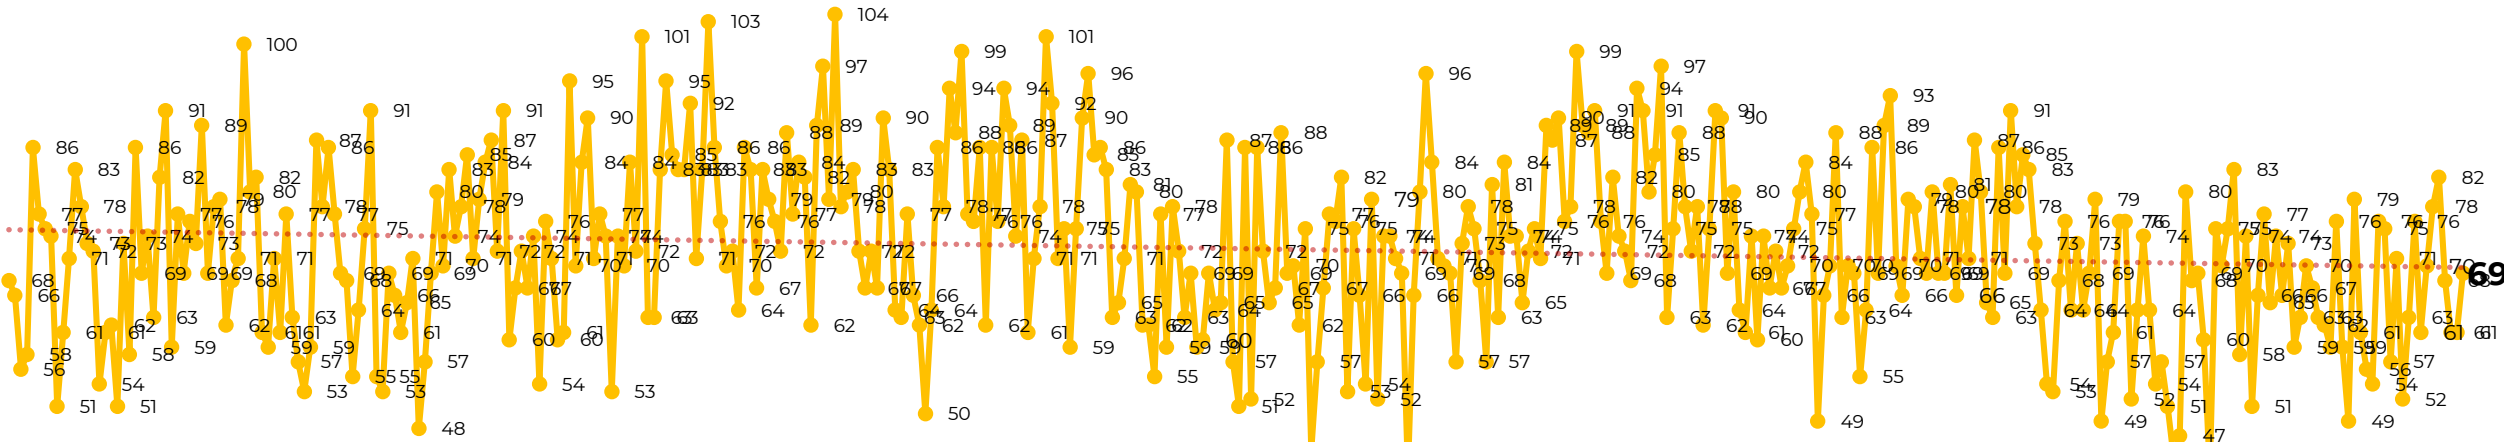

## Víctimas reportadas por delito de homicidio (Fiscalías Estatales y Dependencias Federales)

Entidades	Febrero 13
Aguascalientes	0
<b>Baja California</b>	<b>7</b>
Baja California Sur	0
Campeche	0
Chiapas	1
Chihuahua	3
Ciudad de México	1
Coahuila	0
Colima	1
Durango	0
Estado de México	5
<b>Guanajuato</b>	<b>10</b>
Guerrero	0
Hidalgo	0
Jalisco	2
Michoacán	5

Entidades	Febrero 13
Morelos	5
Nayarit	0
Nuevo León	1
Oaxaca	1
Puebla	2
Querétaro	0
Quintana Roo	3
San Luis Potosí	3
Sinaloa	5
<b>Sonora</b>	<b>6</b>
Tabasco	2
Tamaulipas	2
Tlaxcala	0
Veracruz	4
Yucatán	0
Zacatecas	0
<b>Total</b>	<b>69</b>

## HOMICIDIOS DOLOSOS TENDENCIA MENSUAL (víctimas)

Mes	Víctimas	Promedio Diario	Días	Mes	Víctimas	Promedio Diario	Días	Mes	Víctimas	Promedio Diario	Días	Mes	Víctimas	Promedio Diario	Días	Mes	Víctimas	Promedio Diario	Días
Jul-22	2,331	75.1	31	Feb-23	1,987	70.9	28	Sep-23	2,196	73.2	30	Abr-24	2,349	78.3	30	Nov-24	2,234	74.4	30
Ago-22	2,304	74.3	31	Mar-23	2,283	73.6	31	Oct-23	2,148	69.2	31	May-24	2,410	77.7	31	Dic-24	2,026	65.3	31
Sep-22	2,329	77.6	30	Abr-23	2,159	71.9	30	Nov-23	2,101	70.0	30	Jun-24	2,363	78.7	30	Ene-25	2,037	65.7	31
Oct-22	2,481	80.0	31	May-23	2,350	75.8	31	Dic-23	2,051	66.2	31	Jul-24	2,151	69.3	31	Feb-25	869	66.8	13
Nov-22	2,071	69.0	30	Jun-23	2,303	76.7	30	Ene-24	2,127	68.6	31	Ago-24	2,143	69.1	31				
Dic-22	2,277	73.4	31	Jul-23	2,204	71.0	31	Feb-24	2,077	71.6	29	Sep-24	2,350	78	30				
Ene-23	2,303	74.3	31	Ago-23	2,216	71.4	31	Mar-24	2,192	70.7	31	Oct-24	2,293	73.9	31				