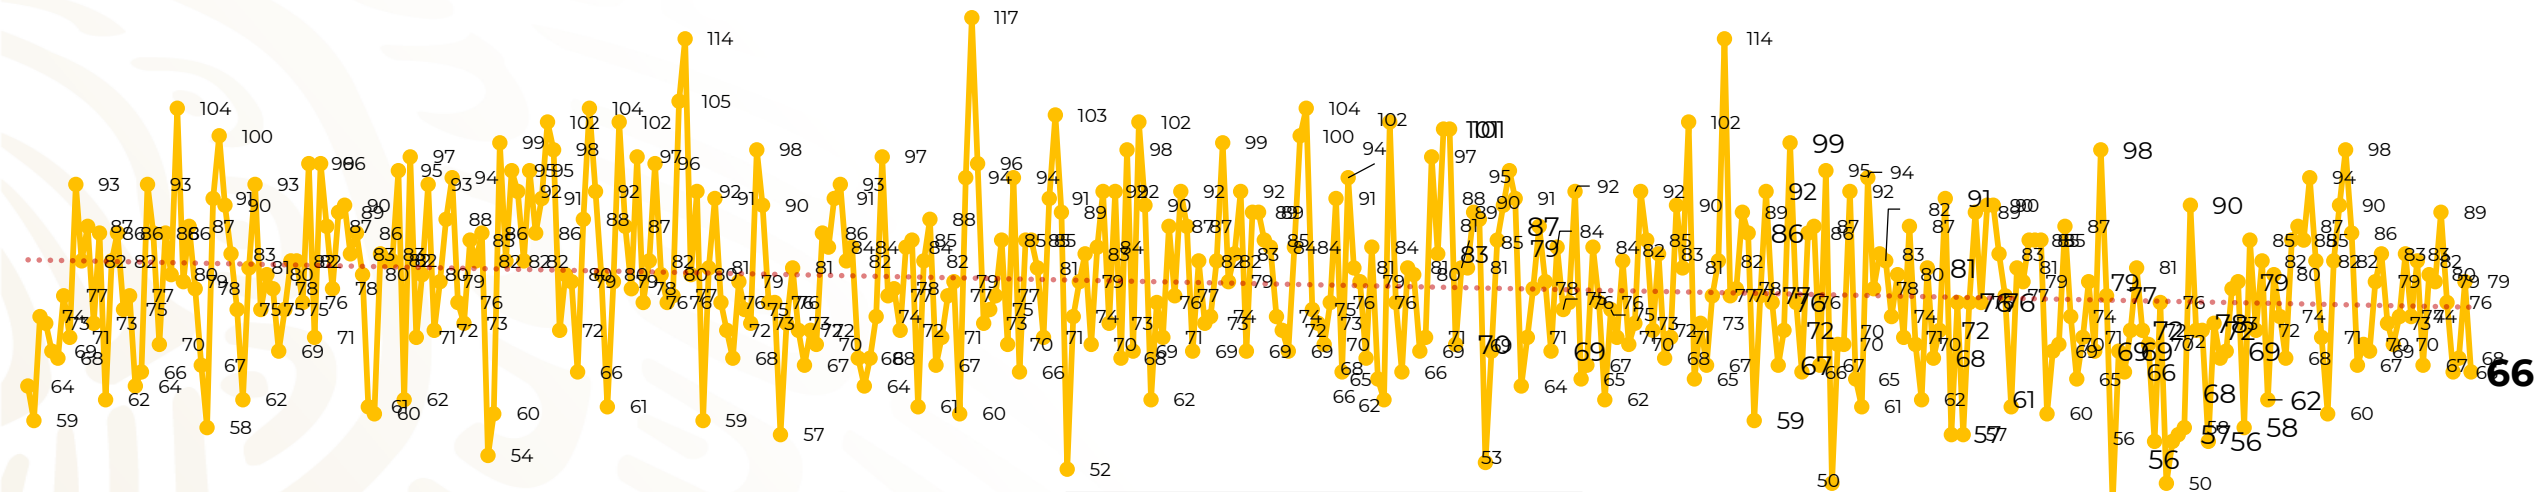

Víctimas reportadas por delito de homicidio (Fiscalías Estatales y Dependencias Federales)

Entidades	Febrero 13
Aguascalientes	0
Baja California	11
Baja California Sur	0
Campeche	1
Chiapas	0
Chihuahua	2
Ciudad de México	5
Coahuila	0
Colima	0
Durango	0
Estado de México	10
Guanajuato	9
Guerrero	1
Hidalgo	1
Jalisco	3
Michoacán	5

Entidades	Febrero 13
Morelos	2
Nayarit	0
Nuevo León	1
Oaxaca	1
Puebla	0
Querétaro	0
Quintana Roo	3
San Luis Potosí	2
Sinaloa	2
Sonora	0
Tabasco	2
Tamaulipas	0
Tlaxcala	0
Veracruz	2
Yucatán	0
Zacatecas	3
Total	66

Víctimas reportadas por delito de homicidio (Fiscalías Estatales y Dependencias Federales)

HOMICIDIOS DOLOSOS TENDENCIA MENSUAL (víctimas)

Mes	Víctimas	Promedio Diario	Días	Mes	Víctimas	Promedio Diario	Días	Mes	Víctimas	Promedio Diario	Días	Mes	Víctimas	Promedio Diario	Días
Dic-18 ¹	2,153	79.7	27	Ago-19	2,469	79.6	31	Mar-20	2,585	83.4	31	Oct-20	2,429	78.3	31
Ene-19	2,326	75.0	31	Sep-19	2,386	79.5	30	Abr-20	2,492	83.1	30	Nov-20	2,303	76.7	30
Feb-19	2,326	83.1	28	Oct-19	2,356	76.0	31	May-20	2,423	78.2	31	Dic-20	2,194	70.8	31
Mar-19	2,404	77.5	31	Nov-19	2,370	79.0	30	Jun-20	2,413	80.4	30	Ene-21	2,379	76.7	31
Abr-19	2,227	74.2	30	Dic-19	2,444	78.8	31	Jul-20	2,519	81.2	31	Feb-21	983	75.6	13
May-19	2,384	76.9	31	Ene-20	2,376	76.6	31	Ago-20	2,524	81.4	31				
Jun-19	2,543	84.8	30	Feb-20	2,352	81.1	29	Sep-20	2,315	77.1	30				
Jul-19	2,414	77.8	31												