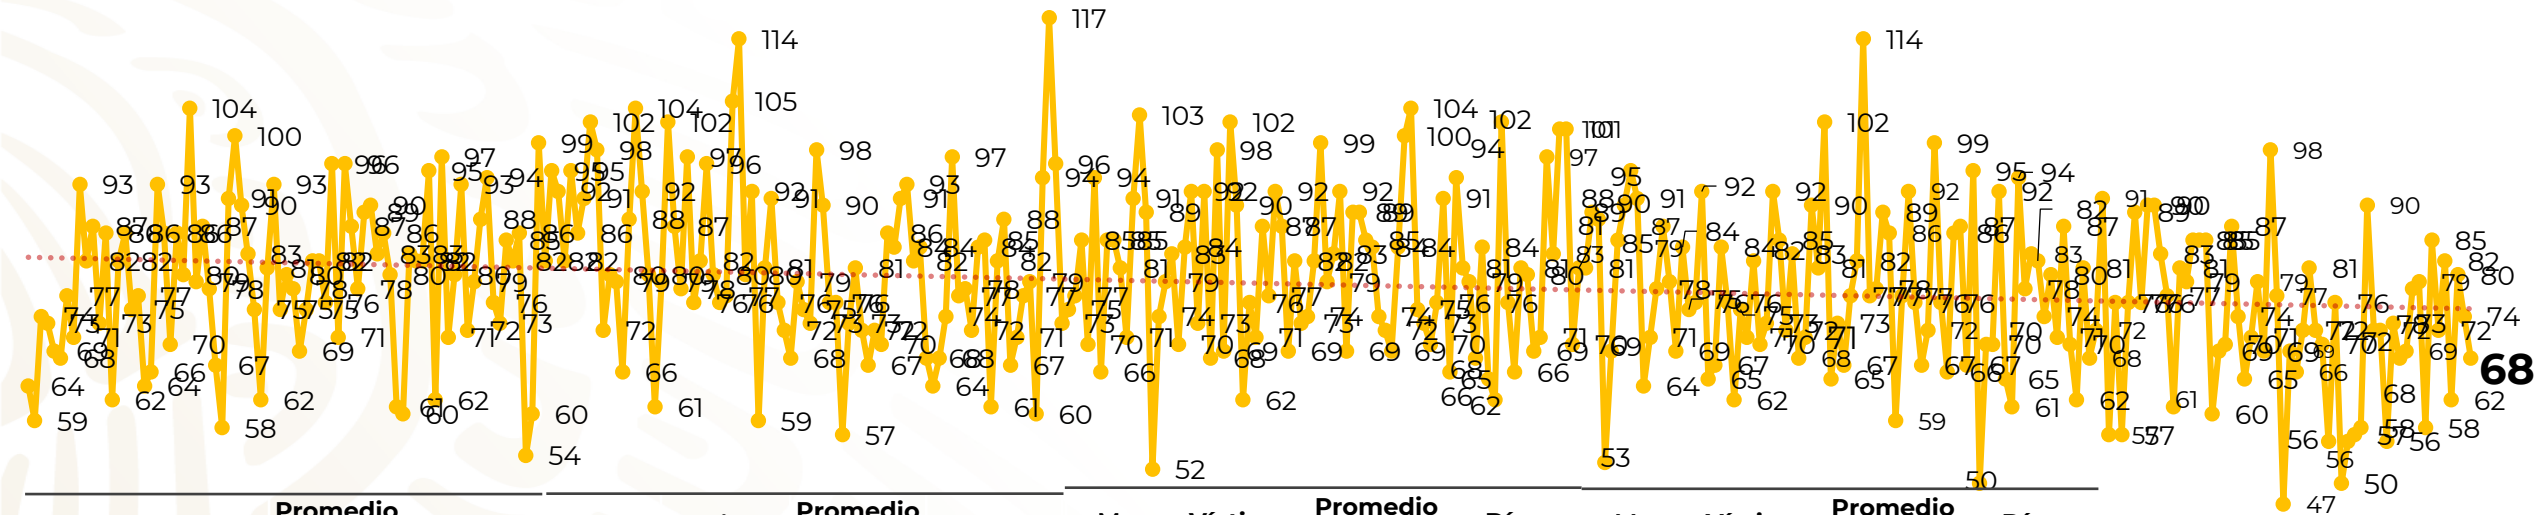

Víctimas reportadas por delito de homicidio (Fiscalías Estatales y Dependencias Federales)

Entidades	Enero 13
Aguascalientes	0
Baja California	9
Baja California Sur	0
Campeche	0
Chiapas	2
Chihuahua	1
Ciudad de México	2
Coahuila	0
Colima	0
Durango	0
Estado de México	5
Guanajuato	13
Guerrero	2
Hidalgo	1
Jalisco	5
Michoacán	2

Entidades	Enero 13
Morelos	3
Nayarit	0
Nuevo León	2
Oaxaca	0
Puebla	4
Querétaro	0
Quintana Roo	0
San Luis Potosí	0
Sinaloa	0
Sonora	4
Tabasco	0
Tamaulipas	1
Tlaxcala	1
Veracruz	2
Yucatán	0
Zacatecas	9
Total	68

Víctimas reportadas por delito de homicidio (Fiscalías Estatales y Dependencias Federales)

HOMICIDIOS DOLOSOS TENDENCIA MENSUAL (víctimas)

Mes	Víctimas	Promedio Diario	Días	Mes	Víctimas	Promedio Diario	Días	Mes	Víctimas	Promedio Diario	Días	Mes	Víctimas	Promedio Diario	Días
Dic-18 ¹	2,153	79.7	27	Ago-19	2,469	79.6	31	Mar-20	2,585	83.4	31	Oct-20	2,429	78.3	31
Ene-19	2,326	75.0	31	Sep-19	2,386	79.5	30	Abr-20	2,492	83.1	30	Nov-20	2,303	76.7	30
Feb-19	2,326	83.1	28	Oct-19	2,356	76.0	31	May-20	2,423	78.2	31	Dic-20	2,194	70.8	31
Mar-19	2,404	77.5	31	Nov-19	2,370	79.0	30	Jun-20	2,413	80.4	30	Ene-21	948	72.9	13
Abr-19	2,227	74.2	30	Dic-19	2,444	78.8	31	Jul-20	2,519	81.2	31				
May-19	2,384	76.9	31	Ene-20	2,376	76.6	31	Ago-20	2,524	81.4	31				
Jun-19	2,543	84.8	30	Feb-20	2,352	81.1	29	Sep-20	2,315	77.1	30				
Jul-19	2,414	77.8	31												

Fuente : Fiscalías , consultado en el INS al 14/01/2021 03:00 hrs.
1/ El reporte de homicidios por el INS inició a partir del 5 de diciembre de 2018.
2/ Información del 13 de enero de 2021.