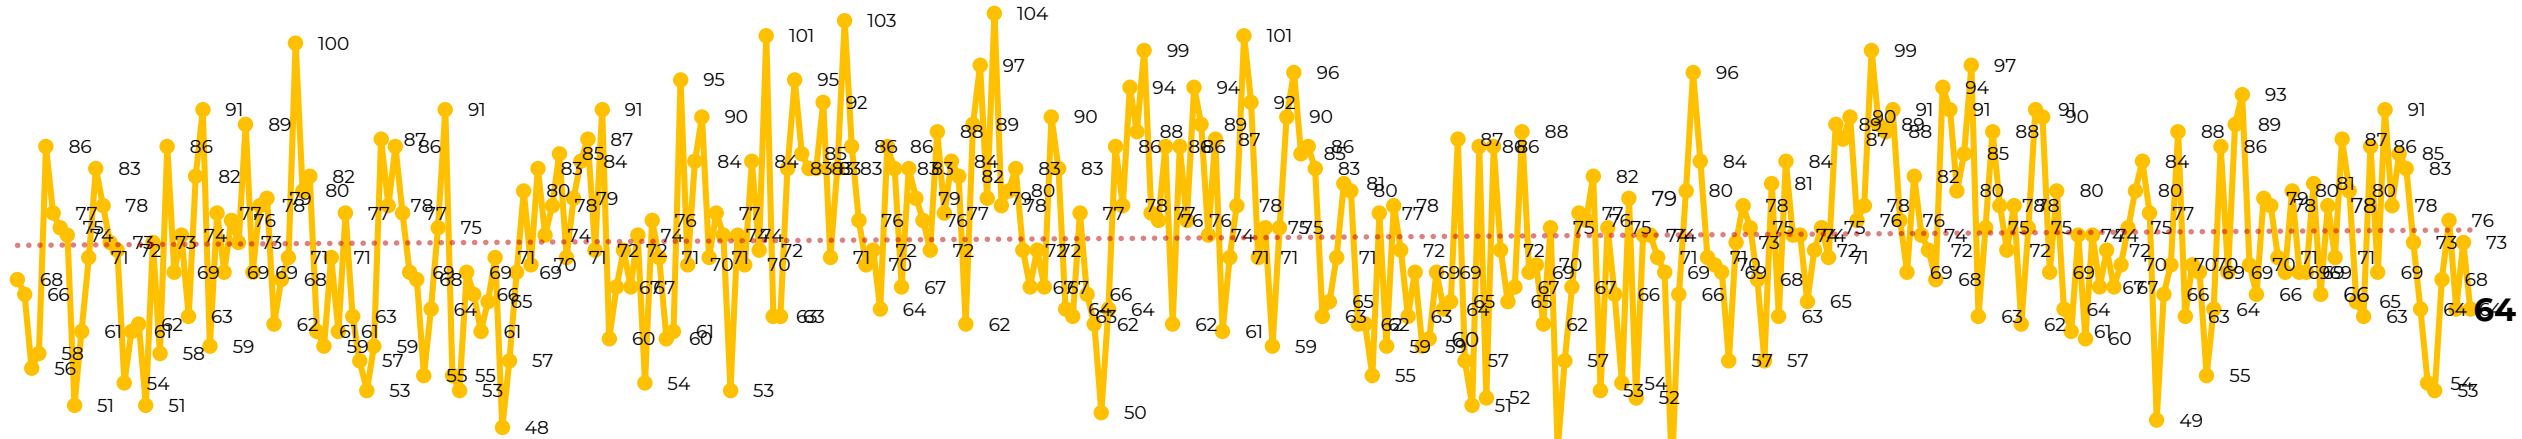

Víctimas reportadas por delito de homicidio (Fiscalías Estatales y Dependencias Federales)

Entidades	Diciembre 12
Aguascalientes	0
Baja California	7
Baja California Sur	0
Campeche	0
Chiapas	0
Chihuahua	4
Ciudad de México	3
Coahuila	0
Colima	1
Durango	0
Estado de México	5
Guanajuato	9
Guerrero	4
Hidalgo	0
Jalisco	2
Michoacán	8

Víctimas reportadas por delito de homicidio (Fiscalías Estatales y Dependencias Federales)

HOMICIDIOS DOLOSOS TENDENCIA MENSUAL (víctimas)

Mes	Víctimas	Promedio Diario	Días	Mes	Víctimas	Promedio Diario	Días	Mes	Víctimas	Promedio Diario	Días	Mes	Víctimas	Promedio Diario	Días	Mes	Víctimas	Promedio Diario	Días
Jul-22	2,331	75.1	31	Feb-23	1,987	70.9	28	Sep-23	2,196	73.2	30	Abr-24	2,349	78.3	30	Nov-24	2,234	74.4	30
Ago-22	2,304	74.3	31	Mar-23	2,283	73.6	31	Oct-23	2,148	69.2	31	May-24	2,410	77.7	31	Dic-24	835	69.5	12
Sep-22	2,329	77.6	30	Abr-23	2,159	71.9	30	Nov-23	2,101	70.0	30	Jun-24	2,363	78.7	30				
Oct-22	2,481	80.0	31	May-23	2,350	75.8	31	Dic-23	2,051	66.2	31	Jul-24	2,151	69.3	31				
Nov-22	2,071	69.0	30	Jun-23	2,303	76.7	30	Ene-24	2,127	68.6	31	Ago-24	2,143	69.1	31				
Dic-22	2,277	73.4	31	Jul-23	2,204	71.0	31	Feb-24	2,077	71.6	29	Sep-24	2,350	78	30				
Ene-23	2,303	74.3	31	Ago-23	2,216	71.4	31	Mar-24	2,192	70.7	31	Oct-24	2,293	73.9	31				

Fuente : Fiscalías, consultadas el 13/12/2024 03:00 hrs.
 1/ El reporte de homicidios inició a partir del 5 de diciembre de 2018.
 2/ Información del 12 de diciembre de 2024.