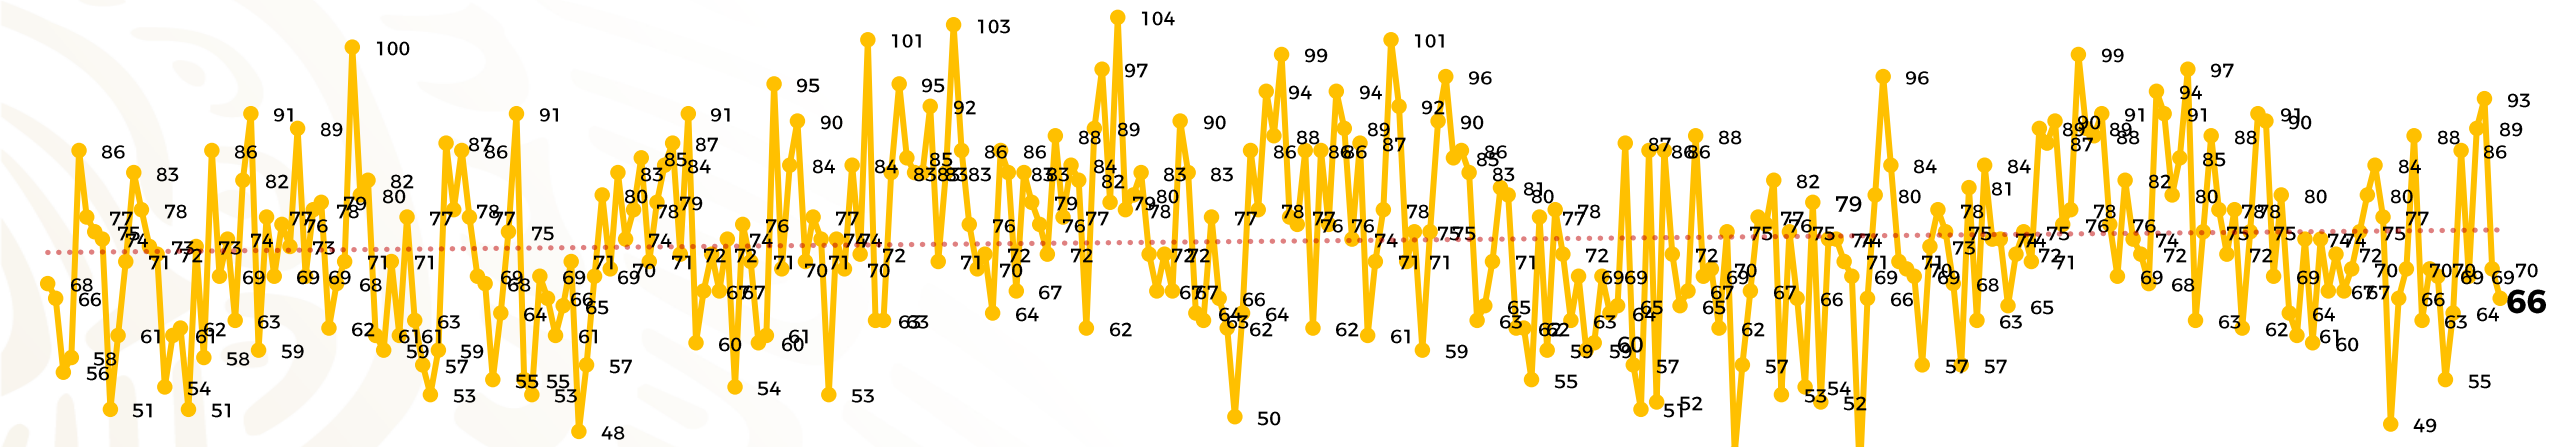

Víctimas reportadas por delito de homicidio (Fiscalías Estatales y Dependencias Federales)

Entidades	Noviembre 12
Aguascalientes	0
Baja California	4
Baja California Sur	0
Campeche	1
Chiapas	0
Chihuahua	3
Ciudad de México	3
Coahuila	1
Colima	4
Durango	0
Estado de México	7
Guanajuato	6
Guerrero	4
Hidalgo	1
Jalisco	5
Michoacán	3

Víctimas reportadas por delito de homicidio (Fiscalías Estatales y Dependencias Federales)

HOMICIDIOS DOLOSOS TENDENCIA MENSUAL (víctimas)

Mes	Víctimas	Promedio Diario	Días	Mes	Víctimas	Promedio Diario	Días	Mes	Víctimas	Promedio Diario	Días	Mes	Víctimas	Promedio Diario	Días	Mes	Víctimas	Promedio Diario	Días	
Jul-22	2,331	75.1	31	Feb-23	1,987	70.9	28	Sep-23	2,196	73.2	30	Abr-24	2,349	78.3	30	Nov-24	882	73.5	12	
Ago-22	2,304	74.3	31	Mar-23	2,283	73.6	31	Oct-23	2,148	69.2	31	May-24	2,410	77.7	31					
Sep-22	2,329	77.6	30	Abr-23	2,159	71.9	30	Nov-23	2,101	70.0	30	Jun-24	2,363	78.7	30					
Oct-22	2,481	80.0	31	May-23	2,350	75.8	31	Dic-23	2,051	66.2	31	Jul-24	2,151	69.3	31					
Nov-22	2,071	69.0	30	Jun-23	2,303	76.7	30	Ene-24	2,127	68.6	31	Ago-24	2,143	69.1	31					
Dic-22	2,277	73.4	31	Jul-23	2,204	71.0	31	Feb-24	2,077	71.6	29	Sep-24	2,350	78	30					
Ene-23	2,303	74.3	31	Ago-23	2,216	71.4	31	Mar-24	2,192	70.7	31	Oct-24	2,293	73.9	31					

03-ene	10-ene	17-ene	24-ene	31-ene	07-feb	14-feb	21-feb	28-feb	06-mar	13-mar	20-mar	27-mar	03-abr	10-abr	17-abr	24-abr	01-may	08-may	15-may	22-may	29-may	05-jun	12-jun	19-jun	26-jun	03-jul	10-jul	17-jul	24-jul	31-jul	07-ago	14-ago	21-ago	28-ago	04-sep	11-sep	18-sep	25-sep	02-oct	09-oct	16-oct	23-oct	30-oct	06-nov
--------	--------	--------	--------	--------	--------	--------	--------	--------	--------	--------	--------	--------	--------	--------	--------	--------	--------	--------	--------	--------	--------	--------	--------	--------	--------	--------	--------	--------	--------	--------	--------	--------	--------	--------	--------	--------	--------	--------	--------	--------	--------	--------	--------	--------