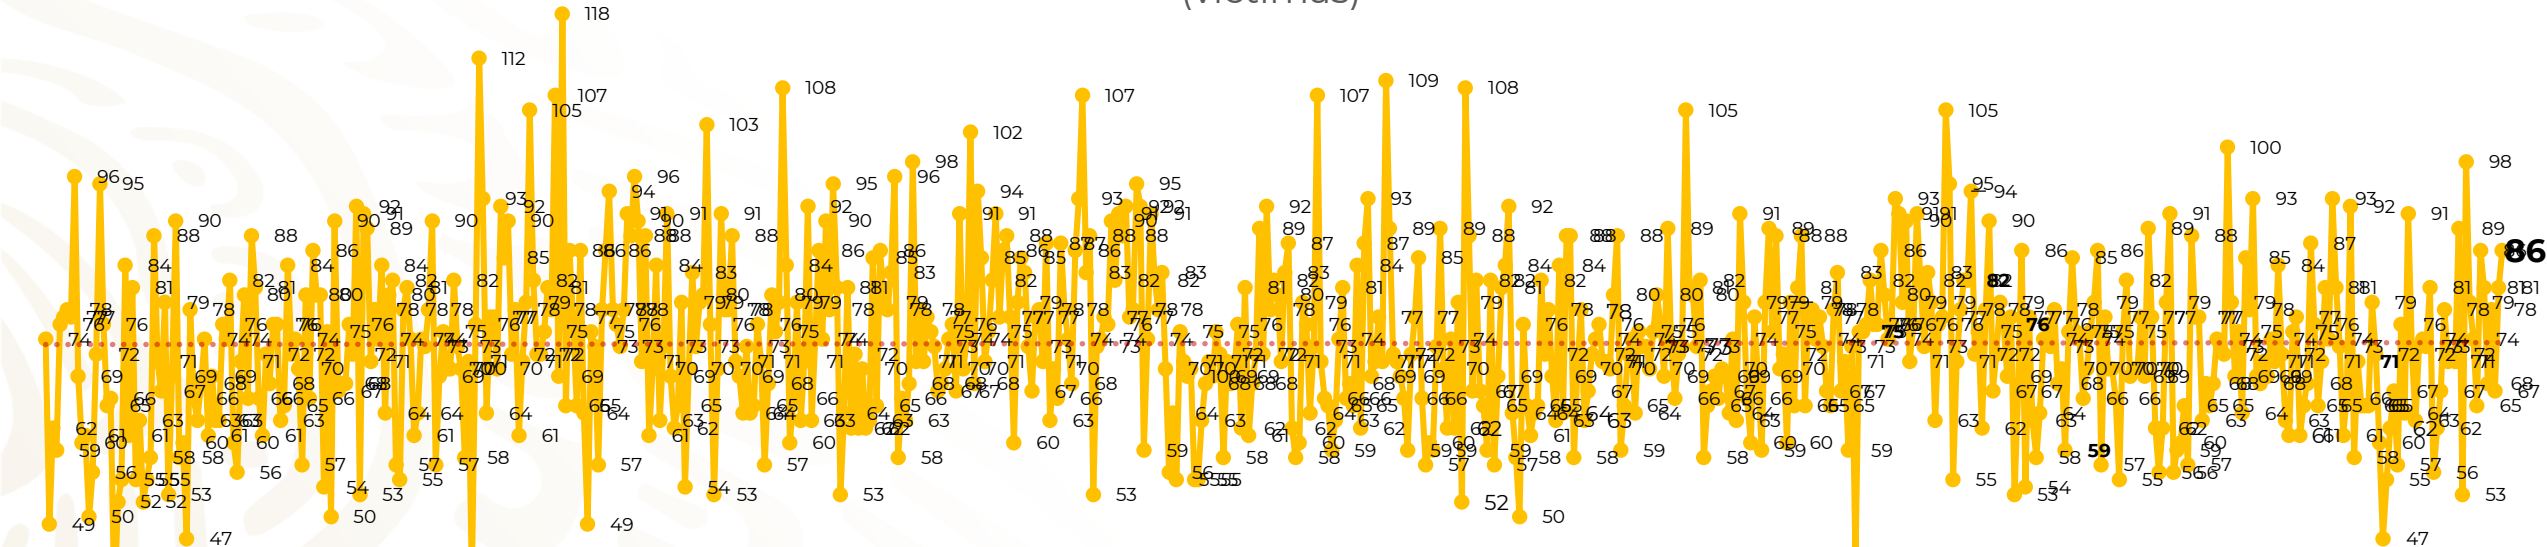

Víctimas reportadas por delito de homicidio (Fiscalías Estatales y Dependencias Federales)

Entidades	Noviembre 12
Aguascalientes	0
Baja California	9
Baja California Sur	0
Campeche	0
Chiapas	1
Chihuahua	5
Ciudad de México	1
Coahuila	0
Colima	2
Durango	1
Estado de México	13
Guanajuato	11
Guerrero	6
Hidalgo	0
Jalisco	5
Michoacán	6

Víctimas reportadas por delito de homicidio (Fiscalías Estatales y Dependencias Federales)

HOMICIDIOS DOLOSOS TENDENCIA MENSUAL (víctimas)

Mes	Víctimas	Promedio Diario	Días	Mes	Víctimas	Promedio Diario	Días	Mes	Víctimas	Promedio Diario	Días	Mes	Víctimas	Promedio Diario	Días	Mes	Víctimas	Promedio Diario	Días
May-21	2,462	79.4	31	Dic-21	2,274	73.3	31	Jul-22	2,331	75.1	31	Feb-23	1,987	70.9	28	Sep-23	2,196	73.2	30
Jun-21	2,251	75.0	30	Ene-22	2,061	66.5	31	Ago-22	2,304	74.3	31	Mar-23	2,283	73.6	31	Oct-23	2,148	69.2	31
Jul-21	2,381	76.8	31	Feb-22	1,933	69.0	28	Sep-22	2,329	77.6	30	Abr-23	2,159	71.9	30	Nov-23	916	76.3	12
Ago-21	2,414	77.9	31	Mar-22	2,241	72.3	31	Oct-22	2,481	80.0	31	May-23	2,350	75.8	31				
Sep-21	2,405	80.2	30	Abr-22	2,131	71.0	30	Nov-22	2,071	69.0	30	Jun-23	2,303	76.7	30				
Oct-21	2,332	75.2	31	May-22	2,472	79.7	31	Dic-22	2,277	73.4	31	Jul-23	2,204	71.0	31				
Nov-21	2,242	74.7	30	Jun-22	2,289	76.3	30	Ene-23	2,303	74.3	31	Ago-23	2,216	71.4	31				