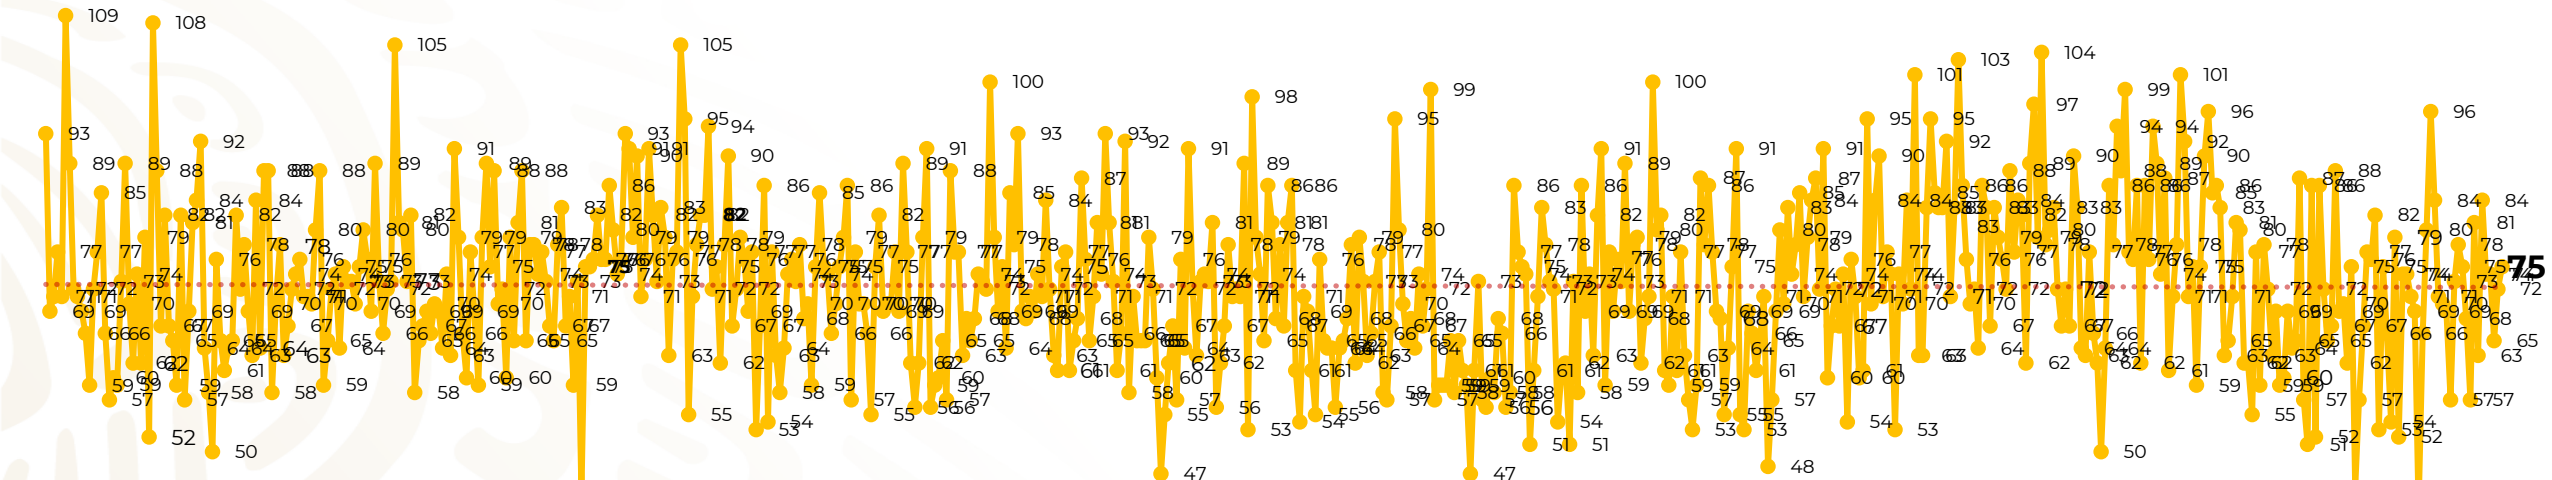

Víctimas reportadas por delito de homicidio (Fiscalías Estatales y Dependencias Federales)

Entidades	Septiembre 12
Aguascalientes	0
Baja California	3
Baja California Sur	0
Campeche	0
Chiapas	2
Chihuahua	4
Ciudad de México	6
Coahuila	0
Colima	2
Durango	0
Estado de México	6
Guanajuato	8
Guerrero	0
Hidalgo	0
Jalisco	4
Michoacán	4

Entidades	Septiembre 12
Morelos	2
Nayarit	11
Nuevo León	3
Oaxaca	0
Puebla	5
Querétaro	0
Quintana Roo	2
San Luis Potosí	0
Sinaloa	4
Sonora	3
Tabasco	1
Tamaulipas	0
Tlaxcala	0
Veracruz	5
Yucatán	0
Zacatecas	0
Total	75

Víctimas reportadas por delito de homicidio (Fiscalías Estatales y Dependencias Federales)

HOMICIDIOS DOLOSOS TENDENCIA MENSUAL (víctimas)

Mes	Víctimas	Promedio Diario	Días	Mes	Víctimas	Promedio Diario	Días	Mes	Víctimas	Promedio Diario	Días	Mes	Víctimas	Promedio Diario	Días	Mes	Víctimas	Promedio Diario	Días
Dic-21	2,274	73.3	31	Jul-22	2,331	75.1	31	Feb-23	1,987	70.9	28	Sep-23	2,196	73.2	30	Abr-24	2,349	78.3	30
Ene-22	2,061	66.5	31	Ago-22	2,304	74.3	31	Mar-23	2,283	73.6	31	Oct-23	2,148	69.2	31	May-24	2,410	77.7	31
Feb-22	1,933	69.0	28	Sep-22	2,329	77.6	30	Abr-23	2,159	71.9	30	Nov-23	2,101	70.0	30	Jun-24	2,363	78.7	30
Mar-22	2,241	72.3	31	Oct-22	2,481	80.0	31	May-23	2,350	75.8	31	Dic-23	2,051	66.2	31	Jul-24	2,151	69.3	31
Abr-22	2,131	71.0	30	Nov-22	2,071	69.0	30	Jun-23	2,303	76.7	30	Ene-24	2,127	68.6	31	Ago-24	2,143	69.1	31
May-22	2,472	79.7	31	Dic-22	2,277	73.4	31	Jul-23	2,204	71.0	31	Feb-24	2,022	72.2	28	Sep-24	866	72.1	12
Jun-22	2,289	76.3	30	Ene-23	2,303	74.3	31	Ago-23	2,216	71.4	31	Mar-24	2,192	70.7	31				