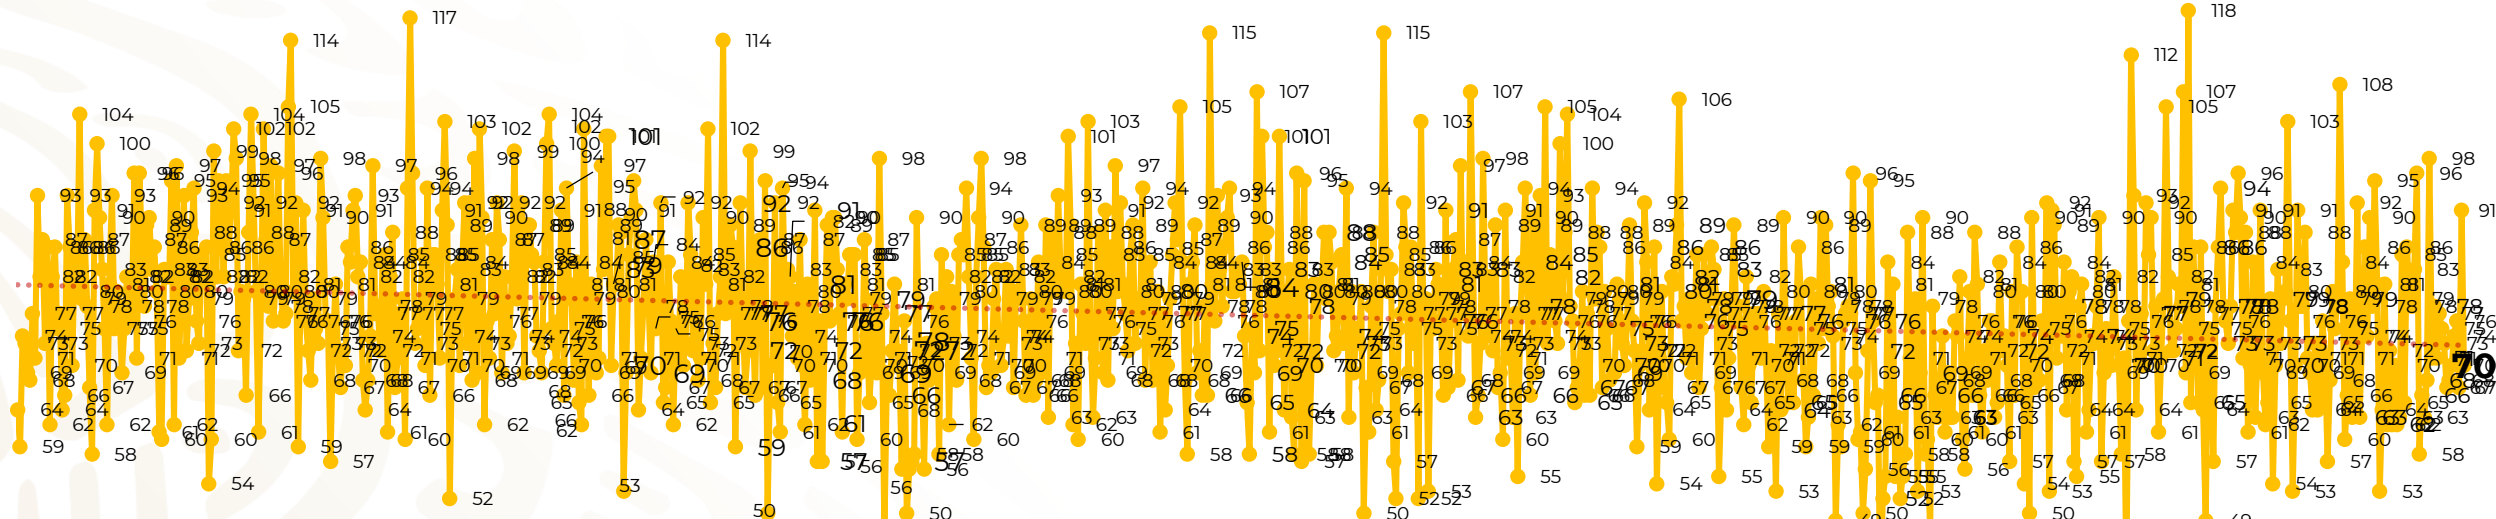

## Víctimas reportadas por delito de homicidio (Fiscalías Estatales y Dependencias Federales)

Entidades	Septiembre 12
Aguascalientes	0
Baja California	4
Baja California Sur	0
Campeche	0
Chiapas	0
Chihuahua	1
Ciudad de México	1
Coahuila	0
Colima	2
Durango	1
<b>Estado de México</b>	<b>9</b>
<b>Guanajuato</b>	<b>8</b>
Guerrero	1
Hidalgo	0
<b>Jalisco</b>	<b>6</b>
Michoacán	5

Entidades	Septiembre 12
Morelos	2
Nayarit	0
Nuevo León	5
Oaxaca	2
Puebla	5
Querétaro	1
Quintana Roo	3
San Luis Potosí	1
Sinaloa	2
Sonora	4
Tabasco	3
Tamaulipas	0
Tlaxcala	1
Veracruz	1
Yucatán	0
Zacatecas	2
<b>Total</b>	<b>70</b>

## HOMICIDIOS DOLOSOS TENDENCIA MENSUAL (víctimas)

Mes	Víctimas	Promedio Diario	Días	Mes	Víctimas	Promedio Diario	Días	Mes	Víctimas	Promedio Diario	Días	Mes	Víctimas	Promedio Diario	Días	Mes	Víctimas	Promedio Diario	Días
Mar-20	2,585	83.4	31	Oct-20	2,429	78.3	31	May-21	2,462	79.4	31	Dic-21	2,274	73.3	31	Jul-22	2,331	75.1	31
Abr-20	2,492	83.1	30	Nov-20	2,303	76.7	30	Jun-21	2,251	75.0	30	Ene-22	2,061	66.5	31	Ago-22	2,304	74.3	31
May-20	2,423	78.2	31	Dic-20	2,194	70.8	31	Jul-21	2,381	76.8	31	Feb-22	1,933	69.0	28	Sep-22	879	73.3	12
Jun-20	2,413	80.4	30	Ene-21	2,379	76.7	31	Ago-21	2,414	77.9	31	Mar-22	2,241	72.3	31				
Jul-20	2,519	81.2	31	Feb-21	2,206	78.7	28	Sep-21	2,405	80.2	30	Abr-22	2,131	71.0	30				
Ago-20	2,524	81.4	31	Mar-21	2,444	78.8	31	Oct-21	2,332	75.2	31	May-22	2,472	79.7	31				
Sep-20	2,315	77.1	30	Abr-21	2,370	79.0	30	Nov-21	2,242	74.7	30	Jun-22	2,289	76.3	30				

01-ene 15-ene 29-ene 12-feb 26-feb 11-mar 25-mar 08-abr 22-abr 06-may 20-may 03-jun 17-jun 01-jul 15-jul 29-jul 12-ago 26-ago 09-sep 23-sep 07-oct 21-oct 04-nov 18-nov 02-dic 16-dic 30-dic 13-ene 27-ene 10-feb 24-feb 10-mar 24-mar 07-abr 21-abr 05-may 19-may 02-jun 16-jun 30-jun 14-jul 28-jul 11-ago 25-ago 08-sep 22-sep 06-oct 20-oct 03-nov 17-nov 01-dic 15-dic 29-dic 12-ene 26-ene 09-feb 23-feb 09-mar 23-mar 06-abr 20-abr 04-may 18-may 01-jun 15-jun 29-jun 13-jul 27-jul 10-ago 24-ago 07-sep