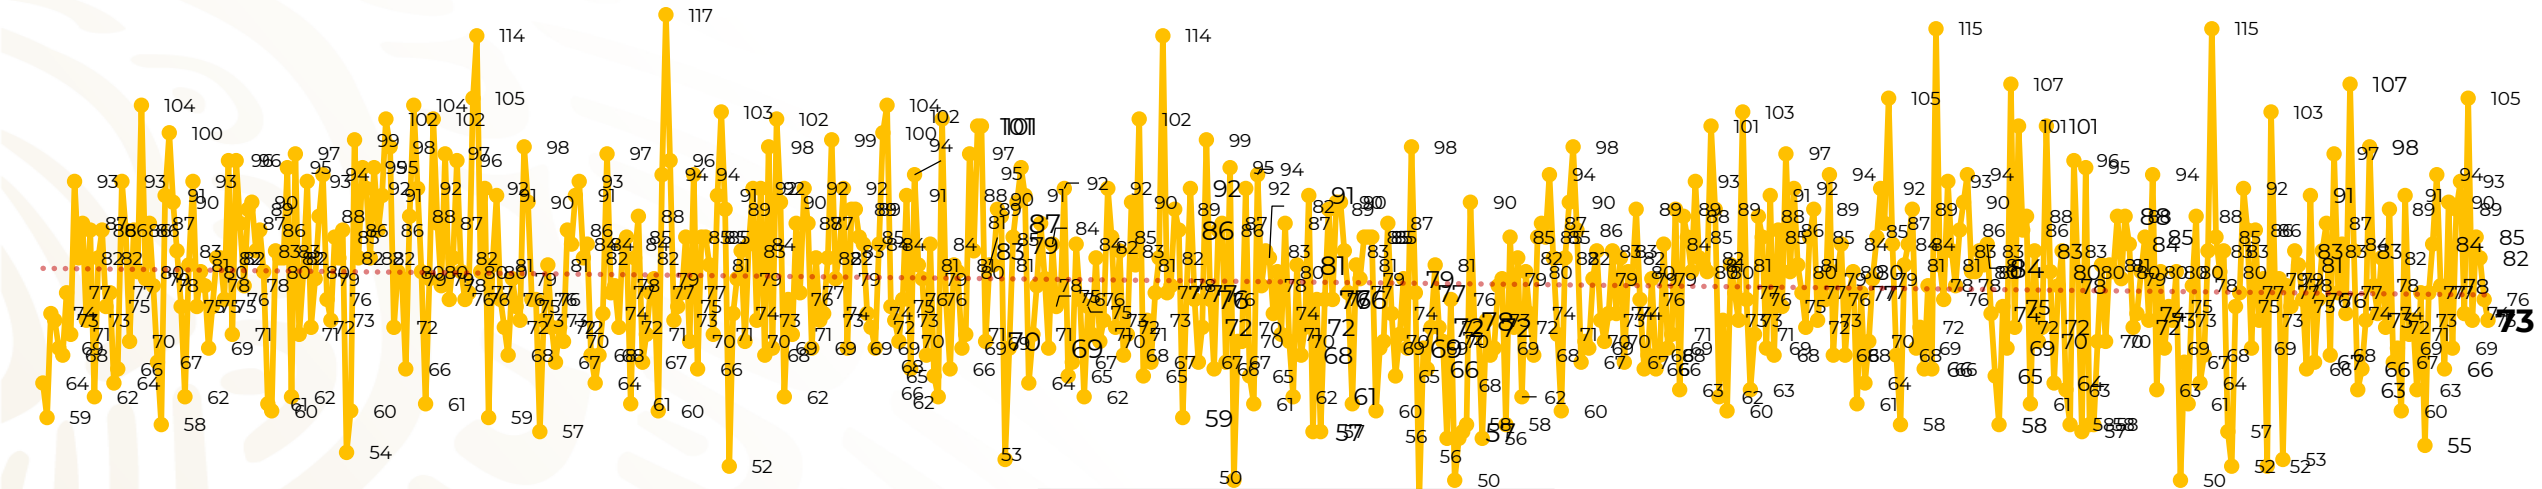

Víctimas reportadas por delito de homicidio (Fiscalías Estatales y Dependencias Federales)

Entidades	Septiembre 12
Aguascalientes	0
Baja California	5
Baja California Sur	0
Campeche	1
Chiapas	0
Chihuahua	0
Ciudad de México	1
Coahuila	0
Colima	0
Durango	1
Estado de México	6
Guanajuato	4
Guerrero	5
Hidalgo	4
Jalisco	5
Michoacán	9

Entidades	Septiembre 12
Morelos	4
Nayarit	0
Nuevo León	10
Oaxaca	2
Puebla	1
Querétaro	2
Quintana Roo	4
San Luis Potosí	0
Sinaloa	2
Sonora	1
Tabasco	1
Tamaulipas	0
Tlaxcala	0
Veracruz	2
Yucatán	0
Zacatecas	3
Total	73

Víctimas reportadas por delito de homicidio (Fiscalías Estatales y Dependencias Federales)

HOMICIDIOS DOLOSOS TENDENCIA MENSUAL (víctimas)

Mes	Víctimas	Promedio Diario	Días	Mes	Víctimas	Promedio Diario	Días	Mes	Víctimas	Promedio Diario	Días	Mes	Víctimas	Promedio Diario	Días	Mes	Víctimas	Promedio Diario	Días
Dic-18 ¹	2,153	79.7	27	Ago-19	2,469	79.6	31	Mar-20	2,585	83.4	31	Oct-20	2,429	78.3	31	May-21	2,462	79.4	31
Ene-19	2,326	75.0	31	Sep-19	2,386	79.5	30	Abr-20	2,492	83.1	30	Nov-20	2,303	76.7	30	Jun-21	2,251	75.0	30
Feb-19	2,326	83.1	28	Oct-19	2,356	76.0	31	May-20	2,423	78.2	31	Dic-20	2,194	70.8	31	Jul-21	2,381	76.8	31
Mar-19	2,404	77.5	31	Nov-19	2,370	79.0	30	Jun-20	2,413	80.4	30	Ene-21	2,379	76.7	31	Ago-21	2,414	77.9	31
Abr-19	2,227	74.2	30	Dic-19	2,444	78.8	31	Jul-20	2,519	81.2	31	Feb-21	2,206	78.7	28	Sep-21	975	81.2	12
May-19	2,384	76.9	31	Ene-20	2,376	76.6	31	Ago-20	2,524	81.4	31	Mar-21	2,444	78.8	31				
Jun-19	2,543	84.8	30	Feb-20	2,352	81.1	29	Sep-20	2,315	77.1	30	Abr-21	2,370	79.0	30				
Jul-19	2,414	77.8	31																