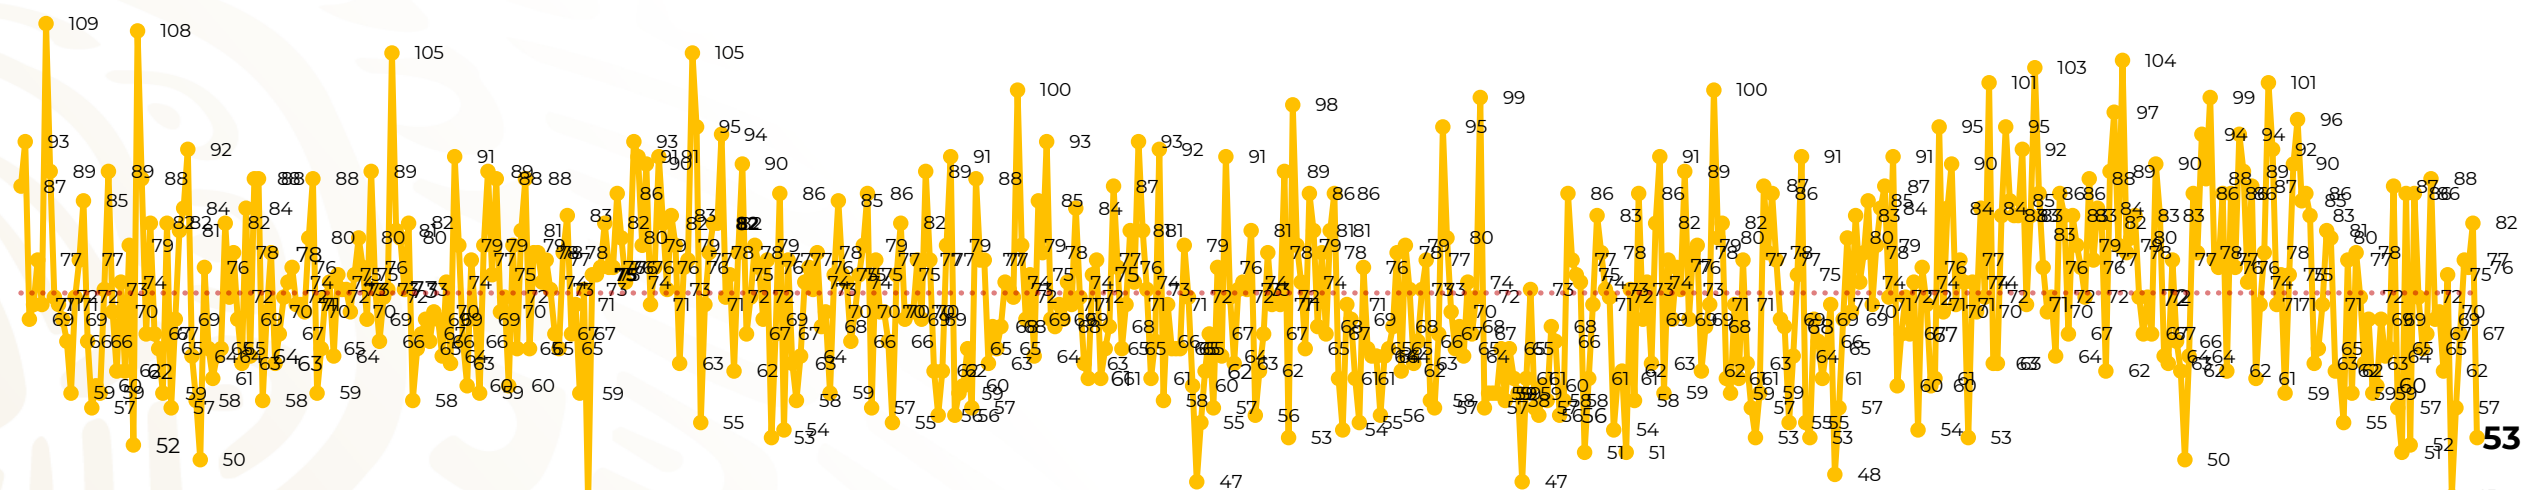

Víctimas reportadas por delito de homicidio (Fiscalías Estatales y Dependencias Federales)

Entidades	Agosto 12
Aguascalientes	0
Baja California	7
Baja California Sur	0
Campeche	0
Chiapas	2
Chihuahua	6
Ciudad de México	1
Coahuila	0
Colima	1
Durango	0
Estado de México	7
Guanajuato	5
Guerrero	0
Hidalgo	1
Jalisco	3
Michoacán	2

Entidades	Agosto 12
Morelos	3
Nayarit	0
Nuevo León	3
Oaxaca	2
Puebla	2
Querétaro	0
Quintana Roo	1
San Luis Potosí	0
Sinaloa	0
Sonora	2
Tabasco	2
Tamaulipas	0
Tlaxcala	0
Veracruz	2
Yucatán	0
Zacatecas	1
Total	53

Víctimas reportadas por delito de homicidio (Fiscalías Estatales y Dependencias Federales)

HOMICIDIOS DOLOSOS TENDENCIA MENSUAL (víctimas)

Mes	Víctimas	Promedio Diario	Días	Mes	Víctimas	Promedio Diario	Días	Mes	Víctimas	Promedio Diario	Días	Mes	Víctimas	Promedio Diario	Días	Mes	Víctimas	Promedio Diario	Días	
Dic-21	2,274	73.3	31	Jul-22	2,331	75.1	31	Feb-23	1,987	70.9	28	Sep-23	2,196	73.2	30	Abr-24	2,349	78.3	30	
Ene-22	2,061	66.5	31	Ago-22	2,304	74.3	31	Mar-23	2,283	73.6	31	Oct-23	2,148	69.2	31	May-24	2,410	77.7	31	
Feb-22	1,933	69.0	28	Sep-22	2,329	77.6	30	Abr-23	2,159	71.9	30	Nov-23	2,101	70.0	30	Jun-24	2,363	78.7	30	
Mar-22	2,241	72.3	31	Oct-22	2,481	80.0	31	May-23	2,350	75.8	31	Dic-23	2,051	66.2	31	Jul-24	2,151	69.3	31	
Abr-22	2,131	71.0	30	Nov-22	2,071	69.0	30	Jun-23	2,303	76.7	30	Ene-24	2,127	68.6	31	Ago-24	821	68.4	12	
May-22	2,472	79.7	31	Dic-22	2,277	73.4	31	Jul-23	2,204	71.0	31	Feb-24	2,022	72.2	28					
Jun-22	2,289	76.3	30	Ene-23	2,303	74.3	31	Ago-23	2,216	71.4	31	Mar-24	2,192	70.7	31					