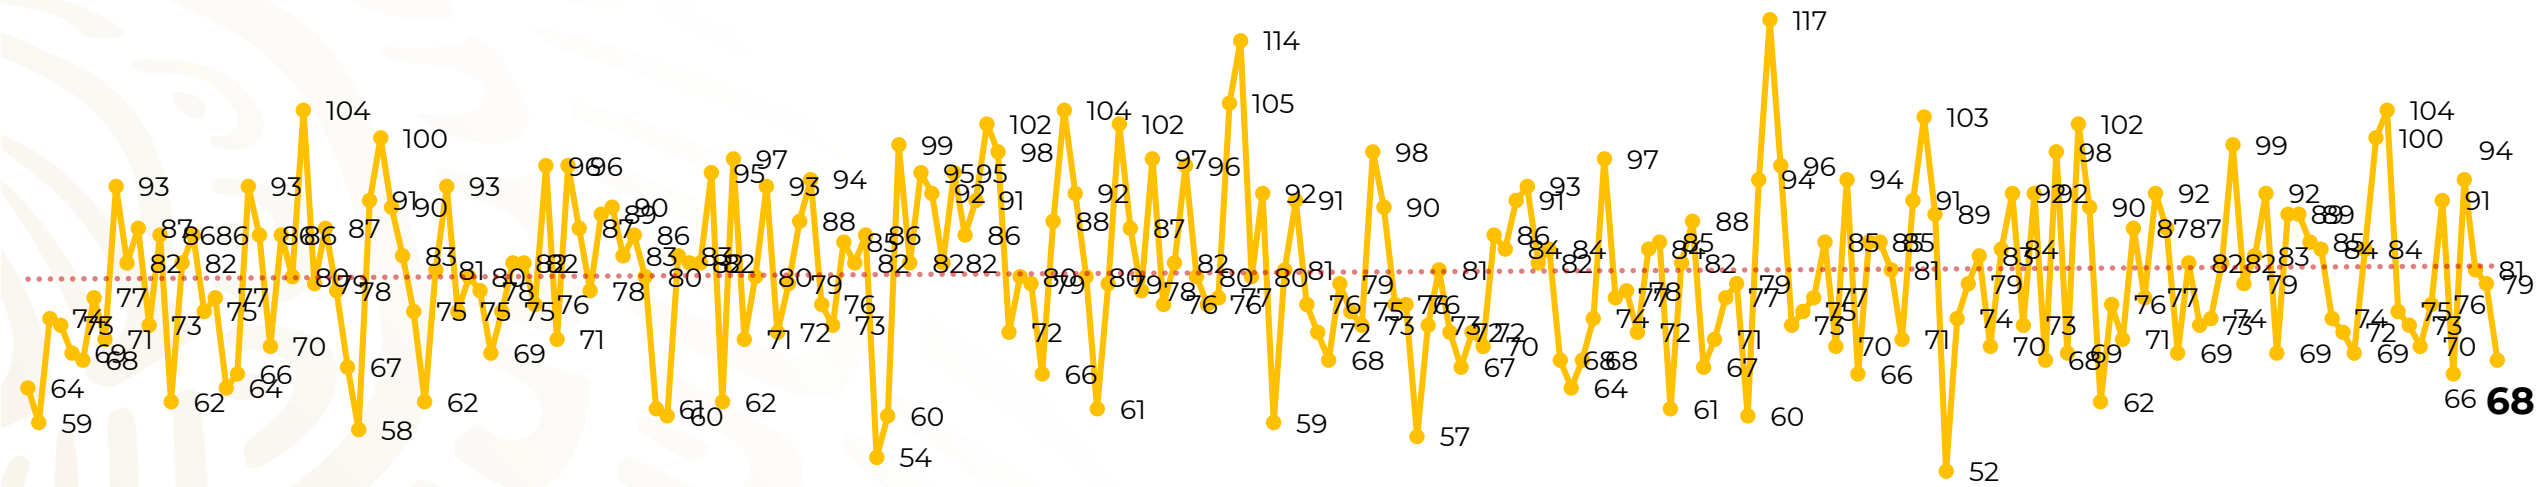

Víctimas reportadas por delito de homicidio (Fiscalías Estatales y Dependencias Federales)

Entidades	Agosto 12
Aguascalientes	0
Baja California	2
Baja California Sur	0
Campeche	2
Chiapas	1
Chihuahua	6
Ciudad de México	0
Coahuila	0
Colima	2
Durango	0
Estado de México	6
Guanajuato	9
Guerrero	0
Hidalgo	2
Jalisco	5
Michoacán	7

Entidades	Agosto 12
Morelos	1
Nayarit	0
Nuevo León	5
Oaxaca	2
Puebla	3
Querétaro	2
Quintana Roo	0
San Luis Potosí	2
Sinaloa	4
Sonora	0
Tabasco	1
Tamaulipas	0
Tlaxcala	0
Veracruz	4
Yucatán	0
Zacatecas	2
Total	68

Víctimas reportadas por delito de homicidio (Fiscalías Estatales y Dependencias Federales)

HOMICIDIOS DOLOSOS TENDENCIA MENSUAL (víctimas)

Mes	Víctimas	Promedio Diario	Días	Mes	Víctimas	Promedio Diario	Días
Dic-18 ¹	2,153	79.7	27	Ago-19	2,469	79.6	31
Ene-19	2,326	75.0	31	Sep-19	2,386	79.5	30
Feb-19	2,326	83.1	28	Oct-19	2,356	76.0	31
Mar-19	2,404	77.5	31	Nov-19	2,370	79.0	30
Abr-19	2,227	74.2	30	Dic-19	2,444	78.8	31
May-19	2,384	76.9	31	Ene-20	2,376	76.6	31
Jun-19	2,543	84.8	30	Feb-20	2,352	81.1	29
Jul-19	2,414	77.8	31				

Mes	Víctimas	Promedio Diario	Días
Mar-20	2,585	83.4	31
Abr-20	2,492	83.1	30
May-20	2,423	78.2	31
Jun-20	2,413	80.4	30
Jul-20	2,519	81.2	31
Ago-20	977	81.4	12

01-ene 05-ene 09-ene 13-ene 17-ene 21-ene 25-ene 29-ene 02-feb 04-feb 06-feb 08-feb 10-feb 12-feb 14-feb 16-feb 18-feb 20-feb 22-feb 24-feb 26-feb 28-feb 01-mar 03-mar 05-mar 07-mar 09-mar 11-mar 13-mar 15-mar 17-mar 19-mar 21-mar 23-mar 25-mar 27-mar 29-mar 31-mar 02-abr 04-abr 06-abr 08-abr 10-abr 12-abr 14-abr 16-abr 18-abr 20-abr 22-abr 24-abr 26-abr 28-abr 30-abr 02-may 04-may 06-may 08-may 10-may 12-may 14-may 16-may 18-may 20-may 22-may 24-may 26-may 28-may 30-may 01-jun 03-jun 05-jun 07-jun 09-jun 11-jun 13-jun 15-jun 17-jun 19-jun 21-jun 23-jun 25-jun 27-jun 29-jun 01-jul 03-jul 05-jul 07-jul 09-jul 11-jul 13-jul 15-jul 17-jul 19-jul 21-jul 23-jul 25-jul 27-jul 29-jul 31-jul 02-ago 04-ago 06-ago 08-ago 10-ago 12-ago