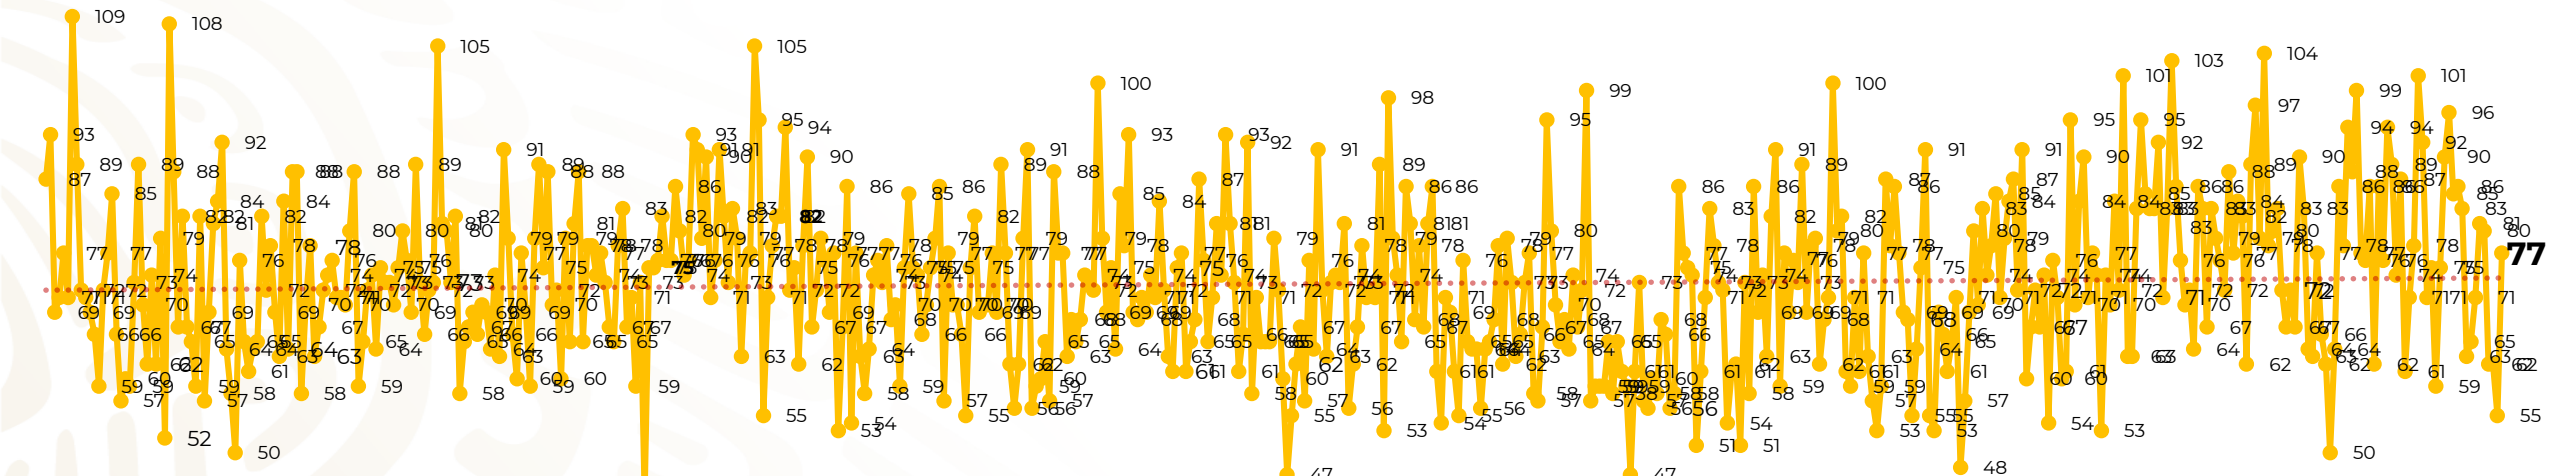

Víctimas reportadas por delito de homicidio (Fiscalías Estatales y Dependencias Federales)

Entidades	Julio 12
Aguascalientes	0
Baja California	3
Baja California Sur	0
Campeche	0
Chiapas	3
Chihuahua	4
Ciudad de México	0
Coahuila	2
Colima	2
Durango	0
Estado de México	7
Guanajuato	6
Guerrero	2
Hidalgo	0
Jalisco	12
Michoacán	4

Entidades	Julio 12
Morelos	2
Nayarit	0
Nuevo León	7
Oaxaca	1
Puebla	4
Querétaro	0
Quintana Roo	0
San Luis Potosí	0
Sinaloa	0
Sonora	7
Tabasco	5
Tamaulipas	0
Tlaxcala	0
Veracruz	4
Yucatán	0
Zacatecas	2
Total	77

Víctimas reportadas por delito de homicidio (Fiscalías Estatales y Dependencias Federales)

HOMICIDIOS DOLOSOS TENDENCIA MENSUAL (víctimas)

Mes	Víctimas	Promedio Diario	Días	Mes	Víctimas	Promedio Diario	Días	Mes	Víctimas	Promedio Diario	Días	Mes	Víctimas	Promedio Diario	Días	Mes	Víctimas	Promedio Diario	Días
Dic-21	2,274	73.3	31	Jul-22	2,331	75.1	31	Feb-23	1,987	70.9	28	Sep-23	2,196	73.2	30	Abr-24	2,349	78.3	30
Ene-22	2,061	66.5	31	Ago-22	2,304	74.3	31	Mar-23	2,283	73.6	31	Oct-23	2,148	69.2	31	May-24	2,410	77.7	31
Feb-22	1,933	69.0	28	Sep-22	2,329	77.6	30	Abr-23	2,159	71.9	30	Nov-23	2,101	70.0	30	Jun-24	2,363	78.7	30
Mar-22	2,241	72.3	31	Oct-22	2,481	80.0	31	May-23	2,350	75.8	31	Dic-23	2,051	66.2	31	Jul-24	870	72.5	12
Abr-22	2,131	71.0	30	Nov-22	2,071	69.0	30	Jun-23	2,303	76.7	30	Ene-24	2,127	68.6	31				
May-22	2,472	79.7	31	Dic-22	2,277	73.4	31	Jul-23	2,204	71.0	31	Feb-24	2,022	72.2	28				
Jun-22	2,289	76.3	30	Ene-23	2,303	74.3	31	Ago-23	2,216	71.4	31	Mar-24	2,192	70.7	31				