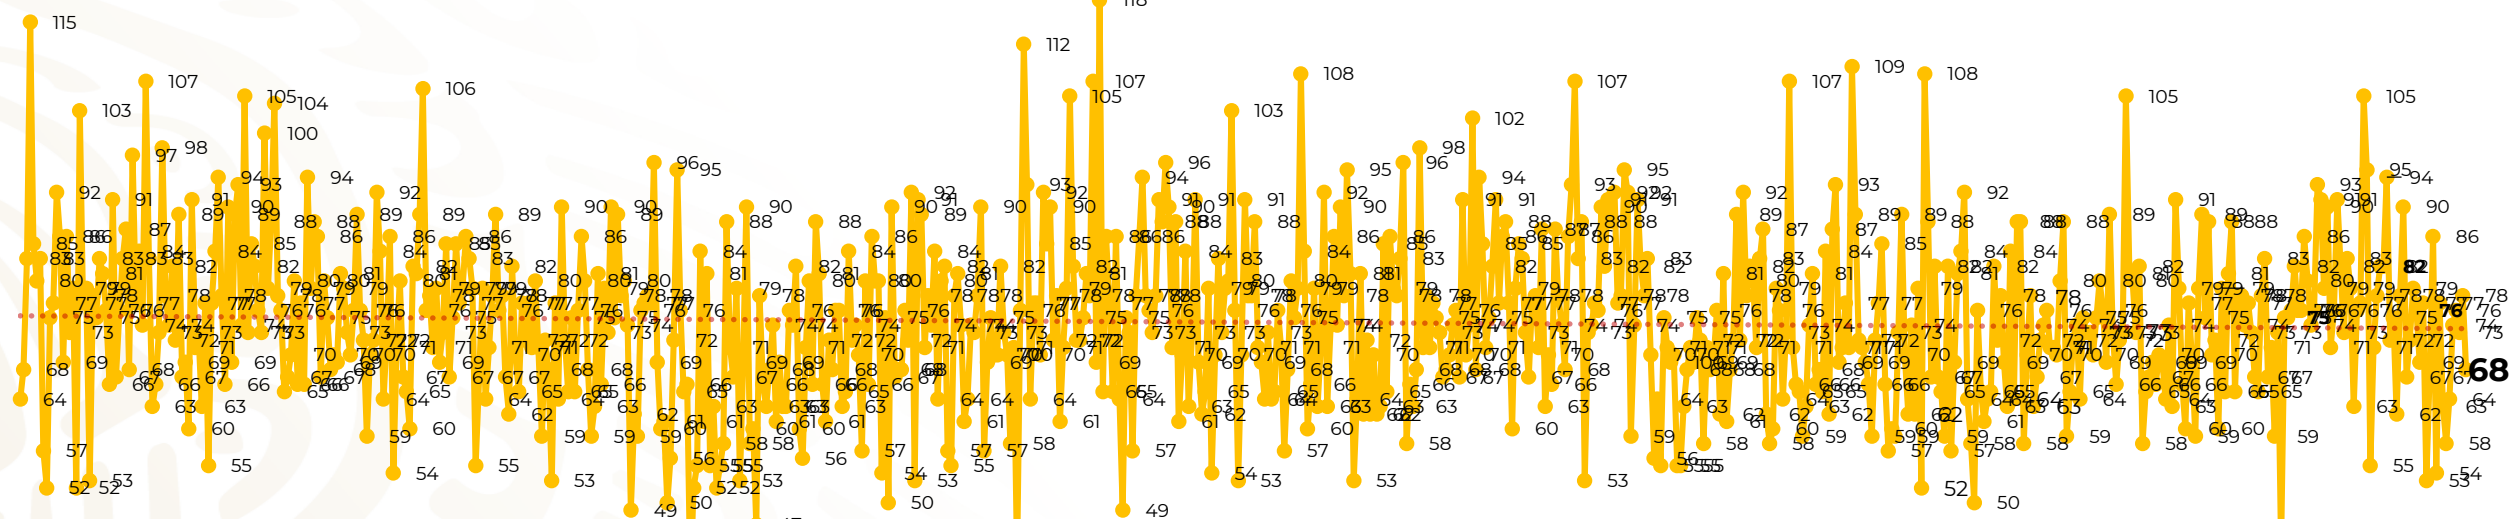

## Víctimas reportadas por delito de homicidio (Fiscalías Estatales y Dependencias Federales)

Entidades	Julio 12
Aguascalientes	1
<b>Baja California</b>	<b>10</b>
Baja California Sur	0
Campeche	0
Chiapas	1
Chihuahua	2
Ciudad de México	3
Coahuila	1
Colima	1
Durango	0
<b>Estado de México</b>	<b>8</b>
<b>Guanajuato</b>	<b>11</b>
Guerrero	4
Hidalgo	0
Jalisco	5
Michoacán	2

Entidades	Julio 12
Morelos	1
Nayarit	0
Nuevo León	5
Oaxaca	4
Puebla	1
Querétaro	0
Quintana Roo	0
San Luis Potosí	0
Sinaloa	0
Sonora	2
Tabasco	0
Tamaulipas	2
Tlaxcala	1
Veracruz	3
Yucatán	0
Zacatecas	0
<b>Total</b>	<b>68</b>

# Víctimas reportadas por delito de homicidio (Fiscalías Estatales y Dependencias Federales)

## HOMICIDIOS DOLOSOS TENDENCIA MENSUAL (víctimas)

Mes	Víctimas	Promedio Diario	Días	Mes	Víctimas	Promedio Diario	Días	Mes	Víctimas	Promedio Diario	Días	Mes	Víctimas	Promedio Diario	Días	Mes	Víctimas	Promedio Diario	Días
Oct-20	2,429	78.3	31	May-21	2,462	79.4	31	Dic-21	2,274	73.3	31	Jul-22	2,331	75.1	31	Feb-23	1,987	70.9	28
Nov-20	2,303	76.7	30	Jun-21	2,251	75.0	30	Ene-22	2,061	66.5	31	Ago-22	2,304	74.3	31	Mar-23	2,283	73.6	31
Dic-20	2,194	70.8	31	Jul-21	2,381	76.8	31	Feb-22	1,933	69.0	28	Sep-22	2,329	77.6	30	Abril-23	2,159	71.9	30
Ene-21	2,379	76.7	31	Ago-21	2,414	77.9	31	Mar-22	2,241	72.3	31	Oct-22	2,481	80.0	31	Mayo-23	2,350	75.8	31
Feb-21	2,206	78.7	28	Sep-21	2,405	80.2	30	Abr-22	2,131	71.0	30	Nov-22	2,071	69.0	30	Junio-23	2,303	76.7	30
Mar-21	2,444	78.8	31	Oct-21	2,332	75.2	31	May-22	2,472	79.7	31	Dic-22	2,277	73.4	31	Julio-23	838	69.8	12
Abr-21	2,370	79.0	30	Nov-21	2,242	74.7	30	Jun-22	2,289	76.3	30	Ene-23	2,303	74.3	31				