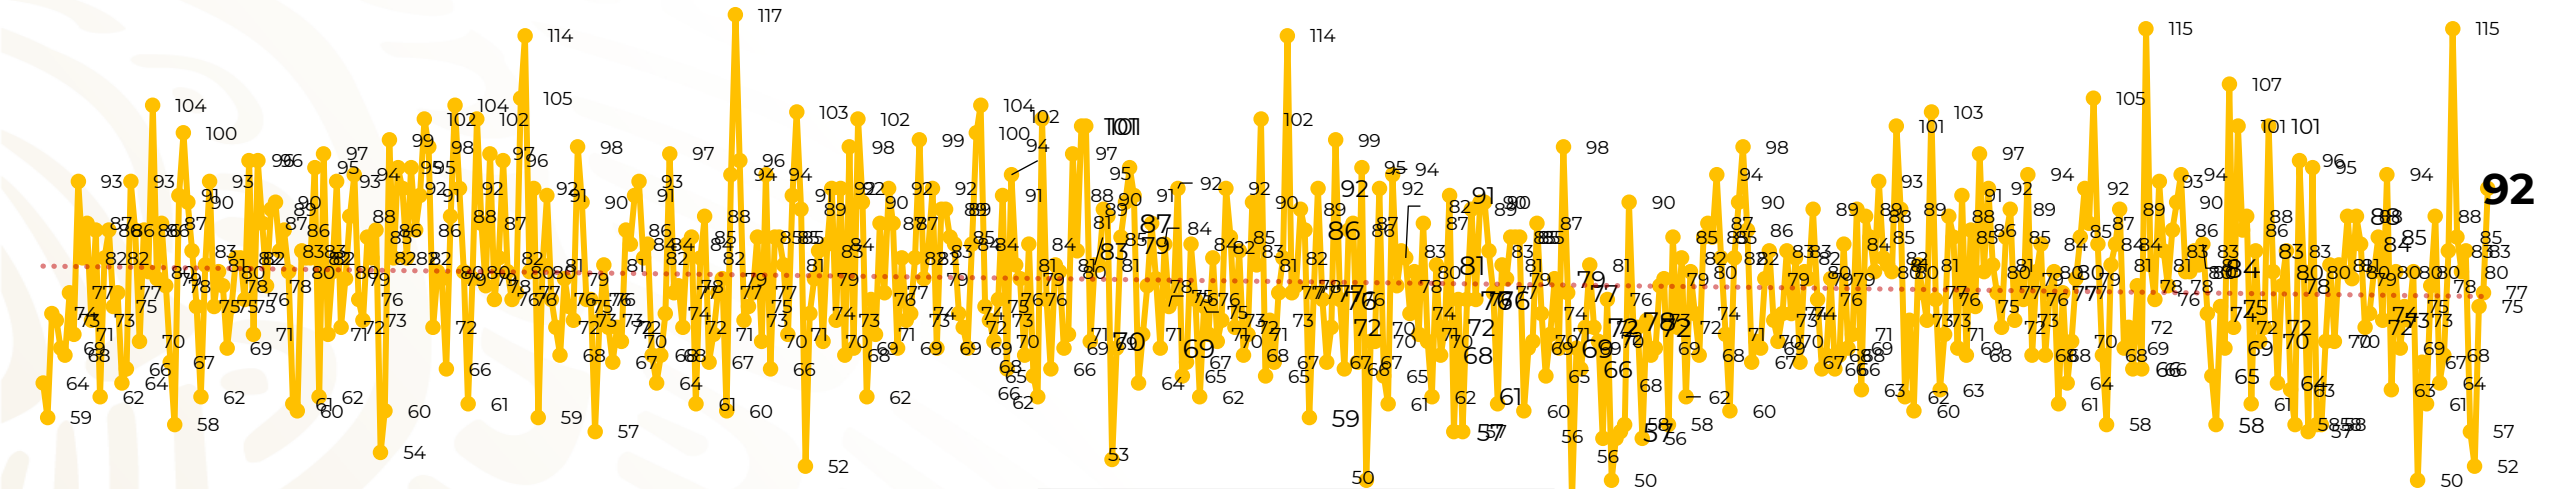

Víctimas reportadas por delito de homicidio (Fiscalías Estatales y Dependencias Federales)

Entidades	Julio 12
Aguascalientes	0
Baja California	8
Baja California Sur	0
Campeche	0
Chiapas	1
Chihuahua	4
Ciudad de México	1
Coahuila	1
Colima	1
Durango	0
Estado de México	6
Guanajuato	15
Guerrero	4
Hidalgo	1
Jalisco	5
Michoacán	12

Entidades	Julio 12
Morelos	2
Nayarit	0
Nuevo León	4
Oaxaca	2
Puebla	3
Querétaro	0
Quintana Roo	3
San Luis Potosí	0
Sinaloa	3
Sonora	1
Tabasco	0
Tamaulipas	2
Tlaxcala	0
Veracruz	3
Yucatán	0
Zacatecas	10
Total	92

Víctimas reportadas por delito de homicidio (Fiscalías Estatales y Dependencias Federales)

HOMICIDIOS DOLOSOS TENDENCIA MENSUAL (víctimas)

Mes	Víctimas	Promedio Diario	Días	Mes	Víctimas	Promedio Diario	Días	Mes	Víctimas	Promedio Diario	Días	Mes	Víctimas	Promedio Diario	Días	Mes	Víctimas	Promedio Diario	Días
Dic-18 ¹	2,153	79.7	27	Ago-19	2,469	79.6	31	Mar-20	2,585	83.4	31	Oct-20	2,429	78.3	31	May-21	2,462	79.4	31
Ene-19	2,326	75.0	31	Sep-19	2,386	79.5	30	Abr-20	2,492	83.1	30	Nov-20	2,303	76.7	30	Jun-21	2,251	75.0	30
Feb-19	2,326	83.1	28	Oct-19	2,356	76.0	31	May-20	2,423	78.2	31	Dic-20	2,194	70.8	31	Jul-21	931	77.6	12
Mar-19	2,404	77.5	31	Nov-19	2,370	79.0	30	Jun-20	2,413	80.4	30	Ene-21	2,379	76.7	31				
Abr-19	2,227	74.2	30	Dic-19	2,444	78.8	31	Jul-20	2,519	81.2	31	Feb-21	2,206	78.7	28				
May-19	2,384	76.9	31	Ene-20	2,376	76.6	31	Ago-20	2,524	81.4	31	Mar-21	2,444	78.8	31				
Jun-19	2,543	84.8	30	Feb-20	2,352	81.1	29	Sep-20	2,315	77.1	30	Abr-21	2,370	79.0	30				
Jul-19	2,414	77.8	31																