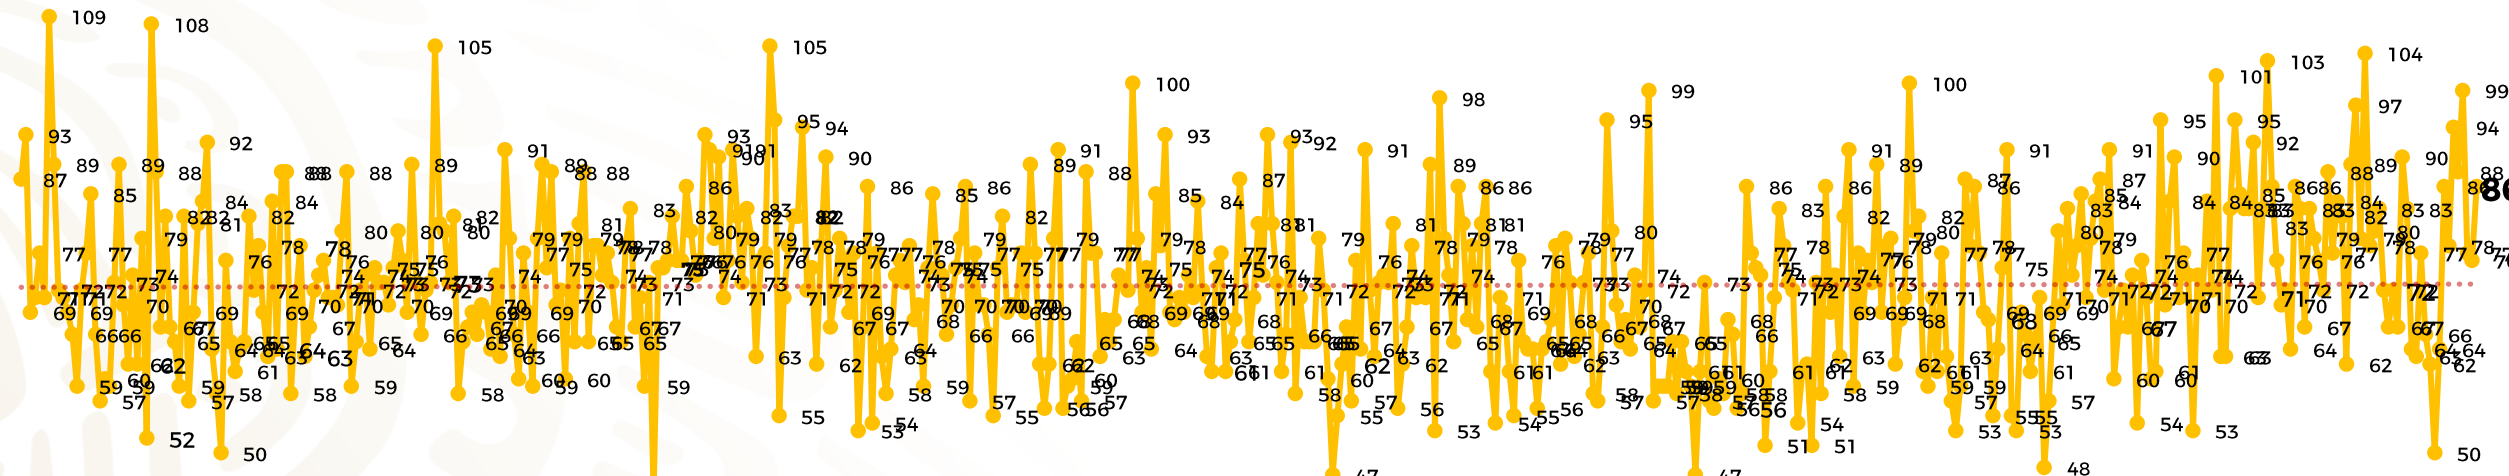

Víctimas reportadas por delito de homicidio (Fiscalías Estatales y Dependencias Federales)

Entidades	Junio 12
Aguascalientes	0
Baja California	13
Baja California Sur	0
Campeche	0
Chiapas	5
Chihuahua	6
Ciudad de México	4
Coahuila	0
Colima	0
Durango	0
Estado de México	7
Guanajuato	7
Guerrero	3
Hidalgo	3
Jalisco	6
Michoacán	7

Entidades	Junio 12
Morelos	4
Nayarit	3
Nuevo León	2
Oaxaca	5
Puebla	4
Querétaro	0
Quintana Roo	1
San Luis Potosí	0
Sinaloa	1
Sonora	2
Tabasco	1
Tamaulipas	1
Tlaxcala	0
Veracruz	1
Yucatán	0
Zacatecas	0
Total	86

Víctimas reportadas por delito de homicidio (Fiscalías Estatales y Dependencias Federales)

HOMICIDIOS DOLOSOS TENDENCIA MENSUAL (víctimas)

Mes	Víctimas	Promedio Diario	Días	Mes	Víctimas	Promedio Diario	Días	Mes	Víctimas	Promedio Diario	Días	Mes	Víctimas	Promedio Diario	Días	Mes	Víctimas	Promedio Diario	Días
Dic-21	2,274	73.3	31	Jul-22	2,331	75.1	31	Feb-23	1,987	70.9	28	Sep-23	2,196	73.2	30	Abr-24	2,349	78.3	30
Ene-22	2,061	66.5	31	Ago-22	2,304	74.3	31	Mar-23	2,283	73.6	31	Oct-23	2,148	69.2	31	May-24	2,410	77.7	31
Feb-22	1,933	69.0	28	Sep-22	2,329	77.6	30	Abr-23	2,159	71.9	30	Nov-23	2,101	70.0	30	Jun-24	926	77.1	12
Mar-22	2,241	72.3	31	Oct-22	2,481	80.0	31	May-23	2,350	75.8	31	Dic-23	2,051	66.2	31				
Abr-22	2,131	71.0	30	Nov-22	2,071	69.0	30	Jun-23	2,303	76.7	30	Ene-24	2,127	68.6	31				
May-22	2,472	79.7	31	Dic-22	2,277	73.4	31	Jul-23	2,204	71.0	31	Feb-24	2,022	72.2	28				
Jun-22	2,289	76.3	30	Ene-23	2,303	74.3	31	Ago-23	2,216	71.4	31	Mar-24	2,192	70.7	31				

Fuente : Fiscalías, consultado en el INS al 13/06/2024 03:00 hrs.
 1/ El reporte de homicidios por el INS inició a partir del 5 de diciembre de 2018.
 2/ Información del 12 de junio de 2024.