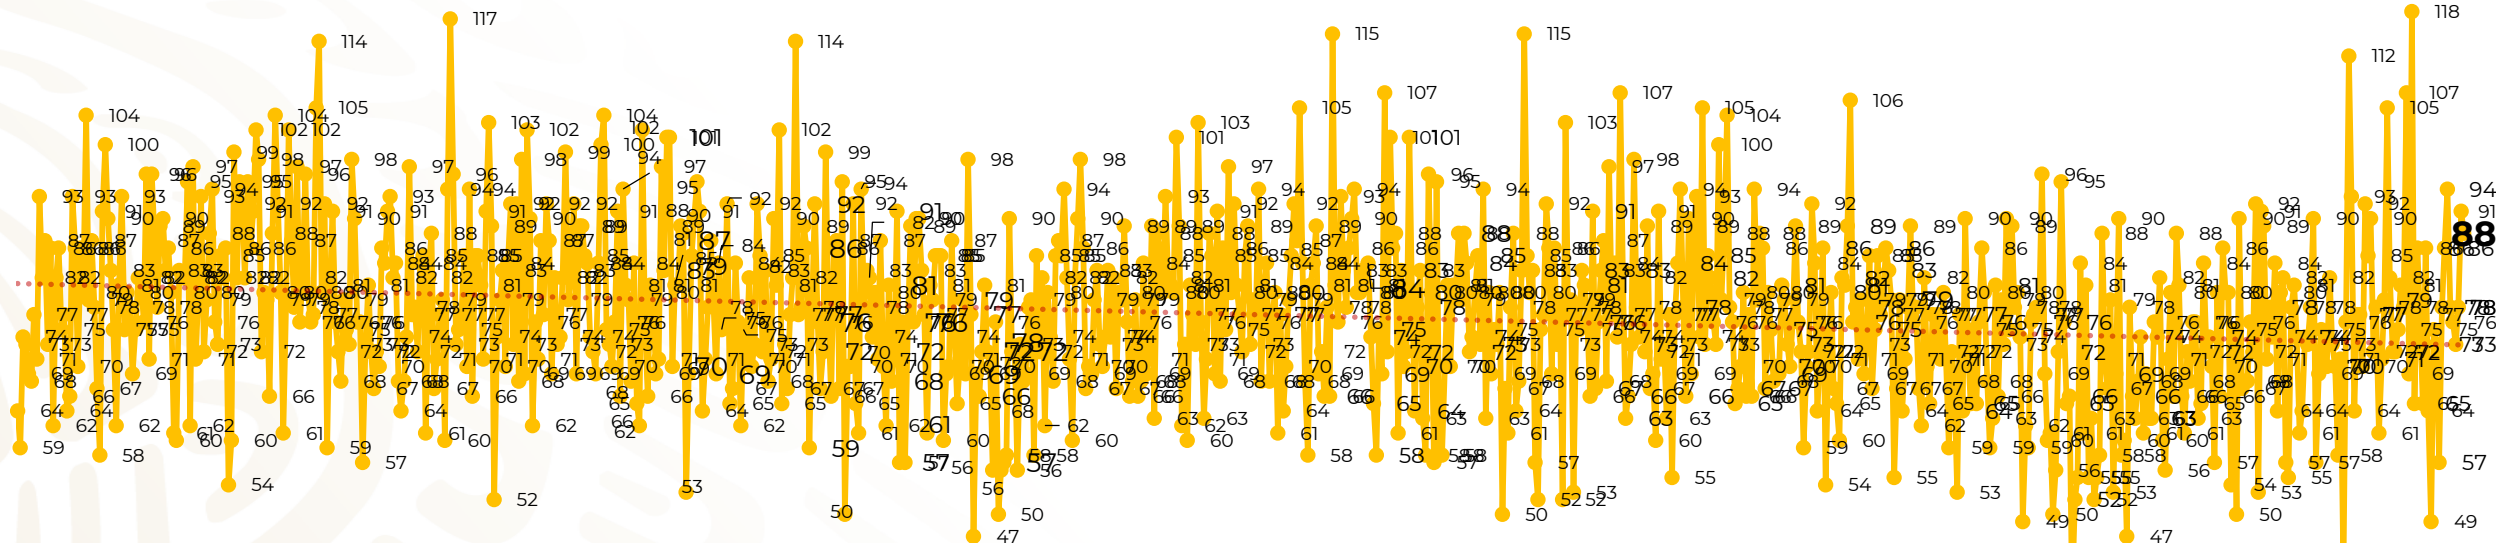

Víctimas reportadas por delito de homicidio (Fiscalías Estatales y Dependencias Federales)

Entidades	Junio 12
Aguascalientes	0
Baja California	5
Baja California Sur	0
Campeche	0
Chiapas	2
Chihuahua	15
Ciudad de México	5
Coahuila	0
Colima	1
Durango	4
Estado de México	5
Guanajuato	2
Guerrero	4
Hidalgo	0
Jalisco	4
Michoacán	6

Entidades	Junio 12
Morelos	1
Nayarit	0
Nuevo León	6
Oaxaca	4
Puebla	5
Querétaro	0
Quintana Roo	2
San Luis Potosí	2
Sinaloa	2
Sonora	3
Tabasco	1
Tamaulipas	0
Tlaxcala	0
Veracruz	4
Yucatán	0
Zacatecas	5
Total	88

Víctimas reportadas por delito de homicidio (Fiscalías Estatales y Dependencias Federales)

HOMICIDIOS DOLOSOS TENDENCIA MENSUAL (víctimas)

Mes	Víctimas	Promedio Diario	Días	Mes	Víctimas	Promedio Diario	Días	Mes	Víctimas	Promedio Diario	Días	Mes	Víctimas	Promedio Diario	Días	Mes	Víctimas	Promedio Diario	Días
Ago-19	2,469	79.6	31	Mar-20	2,585	83.4	31	Oct-20	2,429	78.3	31	May-21	2,462	79.4	31	Dic-21	2,274	73.3	31
Sep-19	2,386	79.5	30	Abr-20	2,492	83.1	30	Nov-20	2,303	76.7	30	Jun-21	2,251	75.0	30	Ene-22	2,061	66.5	31
Oct-19	2,356	76.0	31	May-20	2,423	78.2	31	Dic-20	2,194	70.8	31	Jul-21	2,381	76.8	31	Feb-22	1,933	69.0	28
Nov-19	2,370	79.0	30	Jun-20	2,413	80.4	30	Ene-21	2,379	76.7	31	Ago-21	2,414	77.9	31	Mar-22	2,241	72.3	31
Dic-19	2,444	78.8	31	Jul-20	2,519	81.2	31	Feb-21	2,206	78.7	28	Sep-21	2,405	80.2	30	Abr-22	2,131	71.0	30
Ene-20	2,376	76.6	31	Ago-20	2,524	81.4	31	Mar-21	2,444	78.8	31	Oct-21	2,332	75.2	31	May-22	2,472	79.7	31
Feb-20	2,352	81.1	29	Sep-20	2,315	77.1	30	Abr-21	2,370	79.0	30	Nov-21	2,242	74.7	30	Jun-22	947	78.9	12